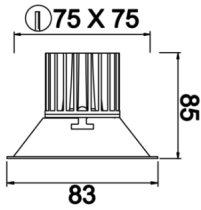

Motus S

MTS 008 008 013A 8040 10 30 SD 20 00

Sıva Altı Downlight & Spot Armatür

Armatür Grubu	Downlight & Spot
Montaj Tipi	Sıva Altı
Armatür Rengi	RAL 9005 - RAL 9016 - RAL 9006
Gövde	Alüminyum Enjeksiyon
Optik	15° 30° 40° Reflektör & Opal Difüzör
Işık Kaynağı	LED
Elektriksel Koruma Sınıfı	CLASS II
IP	20
IK	02
Çalışma Sıcaklığı	-20°C / +40°C
Işık Akısı	1170
Tüketim Gücü	13
Armatür Verimliliği	90 lm/W
Renkset Geri Verim (CRI)	>80
Işık Renk Sıcaklığı (CCT)	2700K/3000K/4000K/6500K
Renk Toleransı	< 3 SDCM
Driver Tipi	On/Off
Driver Markası	Tridonic
LED Markası	Samsung
Giriş Gerilimi / Frekans	220-240 V AC 50/60 Hz
Güç Faktörü	>0.9
Surge	1kV
THD (AKIM)	>%20
LED ömrü	>70.000 saat
Opsiyon	On-Off / Dali / 1-10V / Acil Durum Kiti

Teknik Çizim

Fotometrik Eğri

Sipariş Kodu	Ürün Kodu	Güç (W)	Işık Akısı (LM)	CRI	CCT (K)	Optik	Ölçüler (mm)
13502583	MTS 008 008 013A 8040 10 30 SD 20 00	13	1170	>80	4000	30° Reflektör	83x83xx85

www.atelaydinlatma.com