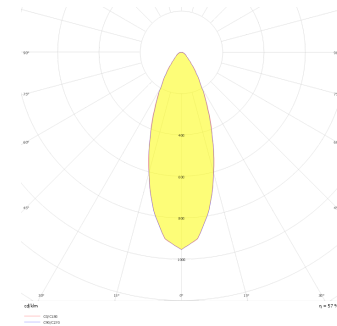

Motus S

MTS 008 008 013A 8040 10 30 SD 20 00

Sıva Altı Downlight & Spot Armatür

Armatür Grubu	Downlight & Spot
Montaj Tipi	Sıva Altı
Armatür Rengi	RAL 9005 - RAL 9016 - RAL 9006
Gövde	Alüminyum Enjeksiyon
Optik	15° 30° 40° Reflektör & Opal Difüzör
Işık Kaynağı	LED
Elektriksel Koruma Sınıfı	CLASS II
IP	20
IK	02
Çalışma Sıcaklığı	-20°C / +40°C
Işık Akısı	1170
Tüketim Gücü	13
Armatür Verimliliği	90 lm/W
Renkset Geri Verim (CRI)	>80
Işık Renk Sıcaklığı (CCT)	2700K/3000K/4000K/6500K
Renk Toleransı	< 3 SDCM
Driver Tipi	On/Off
Driver Markası	Tridonic
LED Markası	Samsung
Giriş Gerilimi / Frekans	220-240 V AC 50/60 Hz
Güç Faktörü	>0.9
Surge	1kV
THD (AKIM)	>%20
LED ömrü	>70.000 saat
Opsiyon	On-Off / Dali / 1-10V / Acil Durum Kiti

Teknik Çizim

Fotometrik Eğri

Sipariş Kodu	Ürün Kodu	Güç (W)	Işık Akısı (LM)	CRI	CCT (K)	Optik	Ölçüler (mm)
13502583	MTS 008 008 013A 8040 10 30 SD 20 00	13	1170	>80	4000	30° Reflektör	83x83xx85

www.atelaydinlatma.com