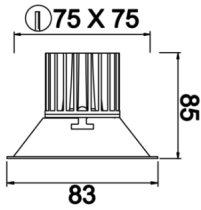

Motus S

MTS 008 008 009A 8040 10 40 SD 20 00

Sıva Altı Downlight & Spot Armatür

Armatür Grubu	Downlight & Spot
Montaj Tipi	Sıva Altı
Armatür Rengi	RAL 9005 - RAL 9016 - RAL 9006
Gövde	Alüminyum Enjeksiyon
Optik	15° 30° 40° Reflektör & Opal Difüzör
Işık Kaynağı	LED
Elektriksel Koruma Sınıfı	CLASS II
IP	20
IK	02
Çalışma Sıcaklığı	-20°C / +40°C
Işık Akısı	810
Tüketim Gücü	9
Armatür Verimliliği	90 lm/W
Renkset Geri Verim (CRI)	>80
Işık Renk Sıcaklığı (CCT)	2700K/3000K/4000K/6500K
Renk Toleransı	< 3 SDCM
Driver Tipi	On/Off
Driver Markası	Tridonic
LED Markası	Samsung
Giriş Gerilimi / Frekans	220-240 V AC 50/60 Hz
Güç Faktörü	>0.9
Surge	1kV
THD (AKIM)	>%20
LED ömrü	>70.000 saat
Opsiyon	On-Off / Dali / 1-10V / Acil Durum Kiti

Teknik Çizim

Fotometrik Eğri

Sipariş Kodu	Ürün Kodu	Güç (W)	Işık Akısı (LM)	CRI	CCT (K)	Optik	Ölçüler (mm)
13502547	MTS 008 008 009A 8040 10 40 SD 20 00	9	810	>80	4000	40° Reflektör	83x83xx85

www.atelaydinlatma.com