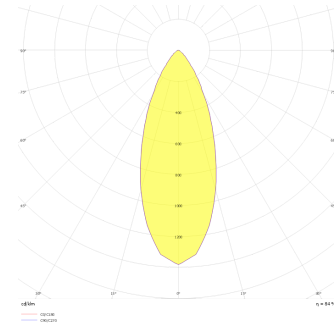

Motus S

MTS 008 008 009A 8040 10 40 SD 20 00

Sıva Altı Downlight & Spot Armatür

Armatür Grubu	Downlight & Spot
Montaj Tipi	Sıva Altı
Armatür Rengi	RAL 9005 - RAL 9016 - RAL 9006
Gövde	Alüminyum Enjeksiyon
Optik	15° 30° 40° Reflektör & Opal Difüzör
Işık Kaynağı	LED
Elektriksel Koruma Sınıfı	CLASS II
IP	20
IK	02
Çalışma Sıcaklığı	-20°C / +40°C
Işık Akısı	810
Tüketim Gücü	9
Armatür Verimliliği	90 lm/W
Renkset Geri Verim (CRI)	>80
Işık Renk Sıcaklığı (CCT)	2700K/3000K/4000K/6500K
Renk Toleransı	< 3 SDCM
Driver Tipi	On/Off
Driver Markası	Tridonic
LED Markası	Samsung
Giriş Gerilimi / Frekans	220-240 V AC 50/60 Hz
Güç Faktörü	>0.9
Surge	1kV
THD (AKIM)	>%20
LED ömrü	>70.000 saat
Opsiyon	On-Off / Dali / 1-10V / Acil Durum Kiti

Teknik Çizim

Fotometrik Eğri

Sipariş Kodu	Ürün Kodu	Güç (W)	Işık Akısı (LM)	CRI	CCT (K)	Optik	Ölçüler (mm)
13502547	MTS 008 008 009A 8040 10 40 SD 20 00	9	810	>80	4000	40° Reflektör	83x83xx85

www.atelaydinlatma.com