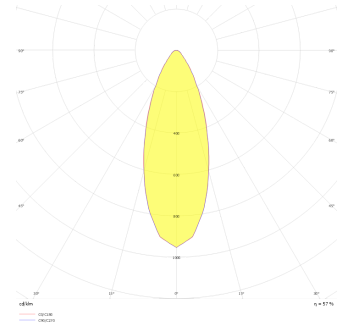

Motus S

MTS 008 008 009A 8040 10 30 SD 20 00

Sıva Altı Downlight & Spot Armatür

Armatür Grubu	Downlight & Spot
Montaj Tipi	Sıva Altı
Armatür Rengi	RAL 9005 - RAL 9016 - RAL 9006
Gövde	Alüminyum Enjeksiyon
Optik	15° 30° 40° Reflektör & Opal Difüzör
Işık Kaynağı	LED
Elektriksel Koruma Sınıfı	CLASS II
IP	20
IK	02
Çalışma Sıcaklığı	-20°C / +40°C
Işık Akısı	810
Tüketim Gücü	9
Armatür Verimliliği	90 lm/W
Renk Geri Verim (CRI)	>80
Işık Renk Sıcaklığı (CCT)	2700K/3000K/4000K/6500K
Renk Toleransı	< 3 SDCM
Driver Tipi	On/Off
Driver Markası	Tridonic
LED Markası	Samsung
Giriş Gerilimi / Frekans	220-240 V AC 50/60 Hz
Güç Faktörü	>0.9
Surge	1kV
THD (AKIM)	>%20
LED ömrü	>70.000 saat
Opsiyon	On-Off / Dali / 1-10V / Acil Durum Kiti

Teknik Çizim

Fotometrik Eğri

Sipariş Kodu	Ürün Kodu	Güç (W)	Işık Akısı (LM)	CRI	CCT (K)	Optik	Ölçüler (mm)
13502529	MTS 008 008 009A 8040 10 30 SD 20 00	9	810	>80	4000	30° Reflektör	83x83xx85

www.atelaydinlatma.com