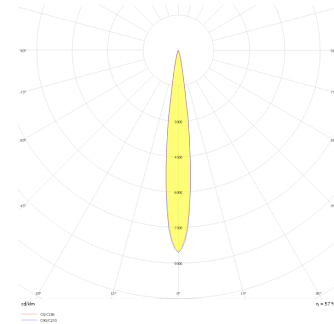

Motus S

MTS 008 008 009A 8040 10 15 SD 20 00

Sıva Altı Downlight & Spot Armatür

Armatür Grubu	Downlight & Spot
Montaj Tipi	Sıva Altı
Armatür Rengi	RAL 9005 - RAL 9016 - RAL 9006
Gövde	Alüminyum Enjeksiyon
Optik	15° 30° 40° Reflektör & Opal Difüzör
Işık Kaynağı	LED
Elektriksel Koruma Sınıfı	CLASS II
IP	20
IK	02
Çalışma Sıcaklığı	-20°C / +40°C
Işık Akısı	810
Tüketim Gücü	9
Armatür Verimliliği	90 lm/W
Renk Geri Verim (CRI)	>80
Işık Renk Sıcaklığı (CCT)	2700K/3000K/4000K/6500K
Renk Toleransı	< 3 SDCM
Driver Tipi	On/Off
Driver Markası	Tridonic
LED Markası	Samsung
Giriş Gerilimi / Frekans	220-240 V AC 50/60 Hz
Güç Faktörü	>0.9
Surge	1kV
THD (AKIM)	>%20
LED ömrü	>70.000 saat
Opsiyon	On-Off / Dali / 1-10V / Acil Durum Kiti

Teknik Çizim

Fotometrik Eğri

Sipariş Kodu	Ürün Kodu	Güç (W)	Işık Akısı (LM)	CRI	CCT (K)	Optik	Ölçüler (mm)
13502511	MTS 008 008 009A 8040 10 15 SD 20 00	9	810	>80	4000	15° Reflektör	83x83xx85

www.atelaydinlatma.com