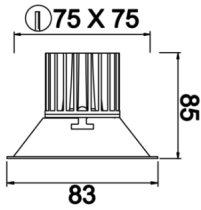

Motus S

MTS 008 008 009A 8040 10 15 SD 20 00

Sıva Altı Downlight & Spot Armatür

Armatür Grubu	Downlight & Spot
Montaj Tipi	Sıva Altı
Armatür Rengi	RAL 9005 - RAL 9016 - RAL 9006
Gövde	Alüminyum Enjeksiyon
Optik	15° 30° 40° Reflektör & Opal Difüzör
Işık Kaynağı	LED
Elektriksel Koruma Sınıfı	CLASS II
IP	20
IK	02
Çalışma Sıcaklığı	-20°C / +40°C
Işık Akısı	810
Tüketim Gücü	9
Armatür Verimliliği	90 lm/W
Renk Geri Verim (CRI)	>80
Işık Renk Sıcaklığı (CCT)	2700K/3000K/4000K/6500K
Renk Toleransı	< 3 SDCM
Driver Tipi	On/Off
Driver Markası	Tridonic
LED Markası	Samsung
Giriş Gerilimi / Frekans	220-240 V AC 50/60 Hz
Güç Faktörü	>0.9
Surge	1kV
THD (AKIM)	>%20
LED ömrü	>70.000 saat
Opsiyon	On-Off / Dali / 1-10V / Acil Durum Kiti

Teknik Çizim

Fotometrik Eğri

Sipariş Kodu	Ürün Kodu	Güç (W)	Işık Akısı (LM)	CRI	CCT (K)	Optik	Ölçüler (mm)
13502511	MTS 008 008 009A 8040 10 15 SD 20 00	9	810	>80	4000	15° Reflektör	83x83xx85

www.atelaydinlatma.com