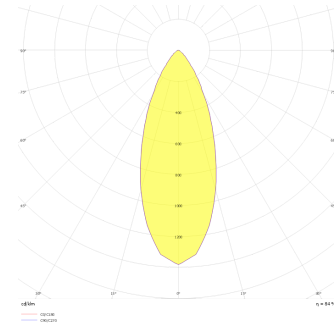

Motus S

MTS 008 008 007A 8040 10 40 SD 20 00

Sıva Altı Downlight & Spot Armatür

Armatür Grubu	Downlight & Spot
Montaj Tipi	Sıva Altı
Armatür Rengi	RAL 9005 - RAL 9016 - RAL 9006
Gövde	Alüminyum Enjeksiyon
Optik	15° 30° 40° Reflektör & Opal Difüzör
Işık Kaynağı	LED
Elektriksel Koruma Sınıfı	CLASS II
IP	20
IK	02
Çalışma Sıcaklığı	-20°C / +40°C
Işık Akısı	630
Tüketim Gücü	7
Armatür Verimliliği	90 lm/W
Renkset Geri Verim (CRI)	>80
Işık Renk Sıcaklığı (CCT)	2700K/3000K/4000K/6500K
Renk Toleransı	< 3 SDCM
Driver Tipi	On/Off
Driver Markası	Tridonic
LED Markası	Samsung
Giriş Gerilimi / Frekans	220-240 V AC 50/60 Hz
Güç Faktörü	>0.9
Surge	1kV
THD (AKIM)	>%20
LED ömrü	>70.000 saat
Opsiyon	On-Off / Dali / 1-10V / Acil Durum Kiti

Teknik Çizim

Fotometrik Eğri

Sipariş Kodu	Ürün Kodu	Güç (W)	Işık Akısı (LM)	CRI	CCT (K)	Optik	Ölçüler (mm)
13502493	MTS 008 008 007A 8040 10 40 SD 20 00	7	630	>80	4000	40° Reflektör	83x83x85

www.atelaydinlatma.com