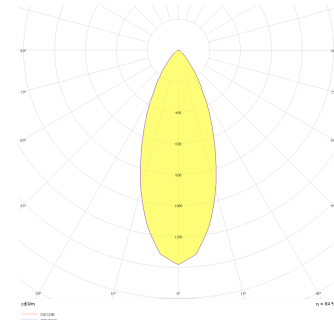

Motus S

MTS 008 008 007A 8040 10 40 SD 20 00

Sıva Altı Downlight & Spot Armatür

Armatür Grubu	Downlight & Spot
Montaj Tipi	Sıva Altı
Armatür Rengi	RAL 9005 - RAL 9016 - RAL 9006
Gövde	Alüminyum Enjeksiyon
Optik	15° 30° 40° Reflektör & Opal Difüzör
Işık Kaynağı	LED
Elektriksel Koruma Sınıfı	CLASS II
IP	20
IK	02
Çalışma Sıcaklığı	-20°C / +40°C
Işık Akısı	630
Tüketim Gücü	7
Armatür Verimliliği	90 lm/W
Renkset Geri Verim (CRI)	>80
Işık Renk Sıcaklığı (CCT)	2700K/3000K/4000K/6500K
Renk Toleransı	< 3 SDCM
Driver Tipi	On/Off
Driver Markası	Tridonic
LED Markası	Samsung
Giriş Gerilimi / Frekans	220-240 V AC 50/60 Hz
Güç Faktörü	>0.9
Surge	1kV
THD (AKIM)	>%20
LED ömrü	>70.000 saat
Opsiyon	On-Off / Dali / 1-10V / Acil Durum Kiti

Teknik Çizim

Fotometrik Eğri

Sipariş Kodu	Ürün Kodu	Güç (W)	Işık Akısı (LM)	CRI	CCT (K)	Optik	Ölçüler (mm)
13502493	MTS 008 008 007A 8040 10 40 SD 20 00	7	630	>80	4000	40° Reflektör	83x83x85

www.atelaydinlatma.com