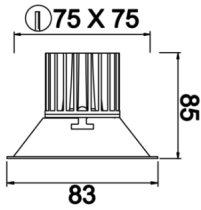

Motus S

MTS 008 008 007A 8040 10 40 SD 20 00

Sıva Altı Downlight & Spot Armatür

Armatür Grubu	Downlight & Spot
Montaj Tipi	Sıva Altı
Armatür Rengi	RAL 9005 - RAL 9016 - RAL 9006
Gövde	Alüminyum Enjeksiyon
Optik	15° 30° 40° Reflektör & Opal Difüzör
Işık Kaynağı	LED
Elektriksel Koruma Sınıfı	CLASS II
IP	20
IK	02
Çalışma Sıcaklığı	-20°C / +40°C
Işık Akısı	630
Tüketim Gücü	7
Armatür Verimliliği	90 lm/W
Renkset Geri Verim (CRI)	>80
Işık Renk Sıcaklığı (CCT)	2700K/3000K/4000K/6500K
Renk Toleransı	< 3 SDCM
Driver Tipi	On/Off
Driver Markası	Tridonic
LED Markası	Samsung
Giriş Gerilimi / Frekans	220-240 V AC 50/60 Hz
Güç Faktörü	>0.9
Surge	1kV
THD (AKIM)	>%20
LED ömrü	>70.000 saat
Opsiyon	On-Off / Dali / 1-10V / Acil Durum Kiti

Teknik Çizim

Fotometrik Eğri

Sipariş Kodu	Ürün Kodu	Güç (W)	Işık Akısı (LM)	CRI	CCT (K)	Optik	Ölçüler (mm)
13502493	MTS 008 008 007A 8040 10 40 SD 20 00	7	630	>80	4000	40° Reflektör	83x83x85

www.atelaydinlatma.com