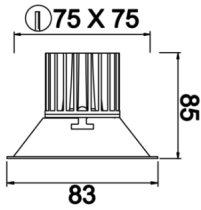

Teknik Çizim

Fotometrik Eğri

| Sipariş Kodu | Ürün Kodu                            | Güç (W) | Işık Akısı (LM) | CRI | CCT (K) | Optik         | Ölçüler (mm) |
|--------------|--------------------------------------|---------|-----------------|-----|---------|---------------|--------------|
| 13502475     | MTS 008 008 007A 8040 10 30 SD 20 00 | 7       | 630             | >80 | 4000    | 30° Reflektör | 83x83xx85    |