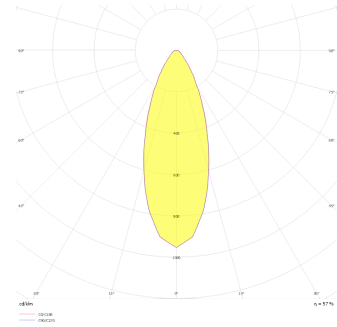

Teknik Çizim

Fotometrik Eğri

| Sipariş Kodu | Ürün Kodu                            | Güç (W) | Işık Akısı (LM) | CRI | CCT (K) | Optik         | Ölçüler (mm) |
|--------------|--------------------------------------|---------|-----------------|-----|---------|---------------|--------------|
| 13502475     | MTS 008 008 007A 8040 10 30 SD 20 00 | 7       | 630             | >80 | 4000    | 30° Reflektör | 83x83xx85    |