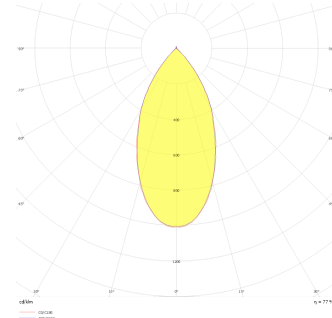

Flus Recessed Series

FLS 028 004 010A 8040 10 48 DY 20 00

Sıva Altı Downlight & Spot Armatür

Armatür Grubu	Downlight & Spot
Montaj Tipi	Sıva Altı
Armatür Rengi	RAL 9005 - RAL 9016
Gövde	Alüminyum Ekstrüzyon
Optik	34° 48° Reflektör
Işık Kaynağı	LED
Elektriksel Koruma Sınıfı	CLASS II
IP	20
IK	02
Çalışma Sıcaklığı	-20°C / +40°C
Işık Akısı	800
Tüketim Gücü	10
Armatür Verimliliği	80 lm/W
Renksel Geri Verim (CRI)	>80
Işık Renk Sıcaklığı (CCT)	2700K/3000K/4000K/6500K
Renk Toleransı	< 3 SDCM
Driver Tipi	On/Off
Driver Markası	Tridonic
LED Markası	Samsung
Giriş Gerilimi / Frekans	220-240 V AC 50/60 Hz
Güç Faktörü	>0.9
Surge	1kV
THD (AKIM)	>%20
LED ömrü	>100.000 saat
Opsiyon	On-Off / Dali / 1-10V / Acil Durum Kittli

Teknik Çizim

Fotometrik Eğri

Sipariş Kodu	Ürün Kodu	Güç (W)	Işık Akısı (LM)	CRI	CCT (K)	Optik	Ölçüler (mm)
	FLS 028 004 010A 8040 10 48 DY 20 00	10	800	>80	4000	48° Reflektör	280x45x47

www.atelaydinlatma.com