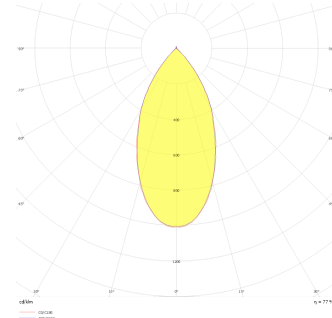

# Flus Recessed Series

FLS 028 004 010A 8040 10 48 DY 20 00

Sıva Altı Downlight & Spot Armatür

<b>Armatür Grubu</b>	Downlight & Spot
<b>Montaj Tipi</b>	Sıva Altı
<b>Armatür Rengi</b>	RAL 9005 - RAL 9016
<b>Gövde</b>	Alüminyum Ekstrüzyon
<b>Optik</b>	34° 48° Reflektör
<b>Işık Kaynağı</b>	LED
<b>Elektriksel Koruma Sınıfı</b>	CLASS II
<b>IP</b>	20
<b>IK</b>	02
<b>Çalışma Sıcaklığı</b>	-20°C / +40°C
<b>Işık Akısı</b>	800
<b>Tüketim Gücü</b>	10
<b>Armatür Verimliliği</b>	80 lm/W
<b>Renksel Geri Verim (CRI)</b>	>80
<b>Işık Renk Sıcaklığı (CCT)</b>	2700K/3000K/4000K/6500K
<b>Renk Toleransı</b>	< 3 SDCM
<b>Driver Tipi</b>	On/Off
<b>Driver Markası</b>	Tridonic
<b>LED Markası</b>	Samsung
<b>Giriş Gerilimi / Frekans</b>	220-240 V AC 50/60 Hz
<b>Güç Faktörü</b>	>0.9
<b>Surge</b>	1kV
<b>THD (AKIM)</b>	>%20
<b>LED ömrü</b>	>100.000 saat
<b>Opsiyon</b>	On-Off / Dali / 1-10V / Acil Durum Kitli

Teknik Çizim

Fotometrik Eğri

Sipariş Kodu	Ürün Kodu	Güç (W)	Işık Akısı (LM)	CRI	CCT (K)	Optik	Ölçüler (mm)
	FLS 028 004 010A 8040 10 48 DY 20 00	10	800	>80	4000	48° Reflektör	280x45x47

[www.atelaydinlatma.com](http://www.atelaydinlatma.com)