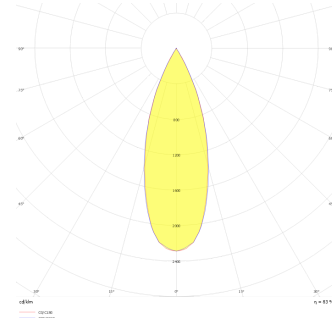

Flus Recessed Series

FLS 028 004 010A 8040 10 34 DY 20 00

Sıva Altı Downlight & Spot Armatür

Armatür Grubu	Downlight & Spot
Montaj Tipi	Sıva Altı
Armatür Rengi	RAL 9005 - RAL 9016
Gövde	Alüminyum Ekstrüzyon
Optik	34° 48° Reflektör
Işık Kaynağı	LED
Elektriksel Koruma Sınıfı	CLASS II
IP	20
IK	02
Çalışma Sıcaklığı	-20°C / +40°C
Işık Akısı	800
Tüketim Gücü	10
Armatür Verimliliği	80 lm/W
Renksel Geri Verim (CRI)	>80
Işık Renk Sıcaklığı (CCT)	2700K/3000K/4000K/6500K
Renk Toleransı	< 3 SDCM
Driver Tipi	On/Off
Driver Markası	Tridonic
LED Markası	Samsung
Giriş Gerilimi / Frekans	220-240 V AC 50/60 Hz
Güç Faktörü	>0.9
Surge	1kV
THD (AKIM)	>%20
LED ömrü	>100.000 saat
Opsiyon	On-Off / Dali / 1-10V / Acil Durum Kittli

Teknik Çizim

Fotometrik Eğri

Sipariş Kodu	Ürün Kodu	Güç (W)	Işık Akısı (LM)	CRI	CCT (K)	Optik	Ölçüler (mm)
	FLS 028 004 010A 8040 10 34 DY 20 00	10	800	>80	4000	34° Reflektör	280x45x47

www.atelaydinlatma.com