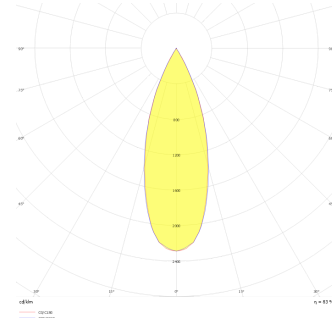

Flus Recessed Series

FLS 028 004 010A 8040 10 34 DY 20 00

Sıva Altı Downlight & Spot Armatür

Armatür Grubu	Downlight & Spot
Montaj Tipi	Sıva Altı
Armatür Rengi	RAL 9005 - RAL 9016
Gövde	Alüminyum Ekstrüzyon
Optik	34° 48° Reflektör
Işık Kaynağı	LED
Elektriksel Koruma Sınıfı	CLASS II
IP	20
IK	02
Çalışma Sıcaklığı	-20°C / +40°C
Işık Akısı	800
Tüketim Gücü	10
Armatür Verimliliği	80 lm/W
Renksel Geri Verim (CRI)	>80
Işık Renk Sıcaklığı (CCT)	2700K/3000K/4000K/6500K
Renk Toleransı	< 3 SDCM
Driver Tipi	On/Off
Driver Markası	Tridonic
LED Markası	Samsung
Giriş Gerilimi / Frekans	220-240 V AC 50/60 Hz
Güç Faktörü	>0.9
Surge	1kV
THD (AKIM)	>%20
LED ömrü	>100.000 saat
Opsiyon	On-Off / Dali / 1-10V / Acil Durum Kitli

Teknik Çizim

Fotometrik Eğri

Sipariş Kodu	Ürün Kodu	Güç (W)	Işık Akısı (LM)	CRI	CCT (K)	Optik	Ölçüler (mm)
	FLS 028 004 010A 8040 10 34 DY 20 00	10	800	>80	4000	34° Reflektör	280x45x47

www.atelaydinlatma.com