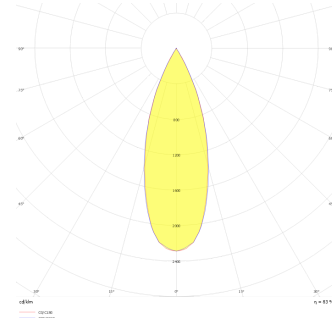

Flus Recessed Series

FLS 028 004 010A 8040 10 34 DY 20 00

Sıva Altı Downlight & Spot Armatür

| | |
|----------------------------------|--|
| Armatür Grubu | Downlight & Spot |
| Montaj Tipi | Sıva Altı |
| Armatür Rengi | RAL 9005 - RAL 9016 |
| Gövde | Alüminyum Ekstrüzyon |
| Optik | 34° 48° Reflektör |
| Işık Kaynağı | LED |
| Elektriksel Koruma Sınıfı | CLASS II |
| IP | 20 |
| IK | 02 |
| Çalışma Sıcaklığı | -20°C / +40°C |
| Işık Akısı | 800 |
| Tüketim Gücü | 10 |
| Armatür Verimliliği | 80 lm/W |
| Renksel Geri Verim (CRI) | >80 |
| Işık Renk Sıcaklığı (CCT) | 2700K/3000K/4000K/6500K |
| Renk Toleransı | < 3 SDCM |
| Driver Tipi | On/Off |
| Driver Markası | Tridonic |
| LED Markası | Samsung |
| Giriş Gerilimi / Frekans | 220-240 V AC 50/60 Hz |
| Güç Faktörü | >0.9 |
| Surge | 1kV |
| THD (AKIM) | >%20 |
| LED ömrü | >100.000 saat |
| Opsiyon | On-Off / Dali / 1-10V / Acil Durum Kittli |

Teknik Çizim

Fotometrik Eğri

| Sipariş Kodu | Ürün Kodu | Güç (W) | Işık Akısı (LM) | CRI | CCT (K) | Optik | Ölçüler (mm) |
|--------------|--------------------------------------|---------|-----------------|-----|---------|---------------|--------------|
| | FLS 028 004 010A 8040 10 34 DY 20 00 | 10 | 800 | >80 | 4000 | 34° Reflektör | 280x45x47 |