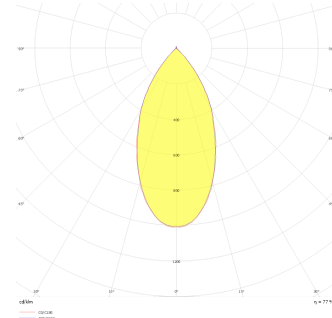

Flus Recessed Series

FLS 014 004 005A 8040 10 48 DY 20 00

Sıva Altı Downlight & Spot Armatür

Armatür Grubu	Downlight & Spot
Montaj Tipi	Sıva Altı
Armatür Rengi	RAL 9005 - RAL 9016
Gövde	Alüminyum Ekstrüzyon
Optik	34° 48° Reflektör
Işık Kaynağı	LED
Elektriksel Koruma Sınıfı	CLASS II
IP	20
IK	02
Çalışma Sıcaklığı	-20°C / +40°C
Işık Akısı	400
Tüketim Gücü	5
Armatür Verimliliği	80 lm/W
Renksel Geri Verim (CRI)	>80
Işık Renk Sıcaklığı (CCT)	2700K/3000K/4000K/6500K
Renk Toleransı	< 3 SDCM
Driver Tipi	On/Off
Driver Markası	Tridonic
LED Markası	Samsung
Giriş Gerilimi / Frekans	220-240 V AC 50/60 Hz
Güç Faktörü	>0.9
Surge	1kV
THD (AKIM)	>%20
LED ömrü	>100.000 saat
Opsiyon	On-Off / Dali / 1-10V / Acil Durum Kitli

Teknik Çizim

Fotometrik Eğri

Sipariş Kodu	Ürün Kodu	Güç (W)	Işık Akısı (LM)	CRI	CCT (K)	Optik	Ölçüler (mm)
	FLS 014 004 005A 8040 10 48 DY 20 00	5	400	>80	4000	48° Reflektör	149x45x47

www.atelaydinlatma.com