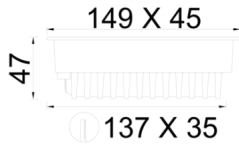

Flus Recessed Series

FLS 014 004 005A 8040 10 34 DY 20 00

Sıva Altı Downlight & Spot Armatür

Armatür Grubu	Downlight & Spot
Montaj Tipi	Sıva Altı
Armatür Rengi	RAL 9005 - RAL 9016
Gövde	Alüminyum Ekstrüzyon
Optik	34° 48° Reflektör
Işık Kaynağı	LED
Elektriksel Koruma Sınıfı	CLASS II
IP	20
IK	02
Çalışma Sıcaklığı	-20°C / +40°C
Işık Akısı	400
Tüketim Gücü	5
Armatür Verimliliği	80 lm/W
Renksel Geri Verim (CRI)	>80
Işık Renk Sıcaklığı (CCT)	2700K/3000K/4000K/6500K
Renk Toleransı	< 3 SDCM
Driver Tipi	On/Off
Driver Markası	Tridonic
LED Markası	Samsung
Giriş Gerilimi / Frekans	220-240 V AC 50/60 Hz
Güç Faktörü	>0.9
Surge	1kV
THD (AKIM)	>%20
LED ömrü	>100.000 saat
Opsiyon	On-Off / Dali / 1-10V / Acil Durum Kitli

Teknik Çizim

Fotometrik Eğri

Sipariş Kodu	Ürün Kodu	Güç (W)	Işık Akısı (LM)	CRI	CCT (K)	Optik	Ölçüler (mm)
	FLS 014 004 005A 8040 10 34 DY 20 00	5	400	>80	4000	34° Reflektör	149x45x47

www.atelaydinlatma.com