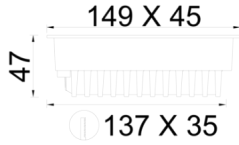

Flus Recessed Series

FLS 014 004 005A 8040 10 34 DY 20 00

Sıva Altı Downlight & Spot Armatür

Armatür Grubu	Downlight & Spot
Montaj Tipi	Sıva Altı
Armatür Rengi	RAL 9005 - RAL 9016
Gövde	Alüminyum Ekstrüzyon
Optik	34° 48° Reflektör
Işık Kaynağı	LED
Elektriksel Koruma Sınıfı	CLASS II
IP	20
IK	02
Çalışma Sıcaklığı	-20°C / +40°C
Işık Akısı	400
Tüketim Gücü	5
Armatür Verimliliği	80 lm/W
Renksel Geri Verim (CRI)	>80
Işık Renk Sıcaklığı (CCT)	2700K/3000K/4000K/6500K
Renk Toleransı	< 3 SDCM
Driver Tipi	On/Off
Driver Markası	Tridonic
LED Markası	Samsung
Giriş Gerilimi / Frekans	220-240 V AC 50/60 Hz
Güç Faktörü	>0.9
Surge	1kV
THD (AKIM)	>%20
LED ömrü	>100.000 saat
Opsiyon	On-Off / Dali / 1-10V / Acil Durum Kitli

Teknik Çizim

Fotometrik Eğri

Sipariş Kodu	Ürün Kodu	Güç (W)	Işık Akısı (LM)	CRI	CCT (K)	Optik	Ölçüler (mm)
	FLS 014 004 005A 8040 10 34 DY 20 00	5	400	>80	4000	34° Reflektör	149x45x47

www.atelaydinlatma.com