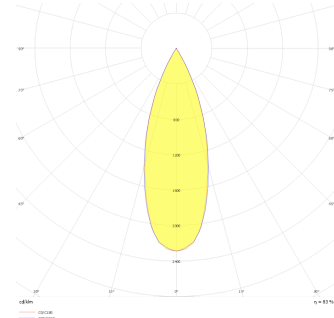

Flus Recessed Series

FLS 014 004 005A 8040 10 34 DY 20 00

Sıva Altı Downlight & Spot Armatür

Armatür Grubu	Downlight & Spot
Montaj Tipi	Sıva Altı
Armatür Rengi	RAL 9005 - RAL 9016
Gövde	Alüminyum Ekstrüzyon
Optik	34° 48° Reflektör
Işık Kaynağı	LED
Elektriksel Koruma Sınıfı	CLASS II
IP	20
IK	02
Çalışma Sıcaklığı	-20°C / +40°C
Işık Akısı	400
Tüketim Gücü	5
Armatür Verimliliği	80 lm/W
Renksel Geri Verim (CRI)	>80
Işık Renk Sıcaklığı (CCT)	2700K/3000K/4000K/6500K
Renk Toleransı	< 3 SDCM
Driver Tipi	On/Off
Driver Markası	Tridonic
LED Markası	Samsung
Giriş Gerilimi / Frekans	220-240 V AC 50/60 Hz
Güç Faktörü	>0.9
Surge	1kV
THD (AKIM)	>%20
LED ömrü	>100.000 saat
Opsiyon	On-Off / Dali / 1-10V / Acil Durum Kitli

Teknik Çizim

Fotometrik Eğri

Sipariş Kodu	Ürün Kodu	Güç (W)	Işık Akısı (LM)	CRI	CCT (K)	Optik	Ölçüler (mm)
	FLS 014 004 005A 8040 10 34 DY 20 00	5	400	>80	4000	34° Reflektör	149x45x47

www.atelaydinlatma.com