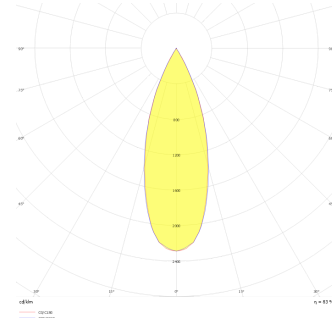

Flus Recessed Series

FLS 014 004 005A 8040 10 34 DY 20 00

Sıva Altı Downlight & Spot Armatür

Armatür Grubu	Downlight & Spot
Montaj Tipi	Sıva Altı
Armatür Rengi	RAL 9005 - RAL 9016
Gövde	Alüminyum Ekstrüzyon
Optik	34° 48° Reflektör
Işık Kaynağı	LED
Elektriksel Koruma Sınıfı	CLASS II
IP	20
IK	02
Çalışma Sıcaklığı	-20°C / +40°C
Işık Akısı	400
Tüketim Gücü	5
Armatür Verimliliği	80 lm/W
Renksel Geri Verim (CRI)	>80
Işık Renk Sıcaklığı (CCT)	2700K/3000K/4000K/6500K
Renk Toleransı	< 3 SDCM
Driver Tipi	On/Off
Driver Markası	Tridonic
LED Markası	Samsung
Giriş Gerilimi / Frekans	220-240 V AC 50/60 Hz
Güç Faktörü	>0.9
Surge	1kV
THD (AKIM)	>%20
LED ömrü	>100.000 saat
Opsiyon	On-Off / Dali / 1-10V / Acil Durum Kitli

Teknik Çizim

Fotometrik Eğri

Sipariş Kodu	Ürün Kodu	Güç (W)	Işık Akısı (LM)	CRI	CCT (K)	Optik	Ölçüler (mm)
	FLS 014 004 005A 8040 10 34 DY 20 00	5	400	>80	4000	34° Reflektör	149x45x47

www.atelaydinlatma.com