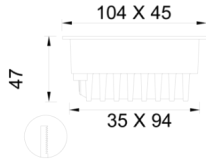

Flus Recessed Series

FLS 010 004 003A 8040 10 48 DY 20 00

Sıva Altı Downlight & Spot Armatür

Armatür Grubu	Downlight & Spot
Montaj Tipi	Sıva Altı
Armatür Rengi	RAL 9005 - RAL 9016
Gövde	Alüminyum Ekstrüzyon
Optik	34° 48° Reflektör
Işık Kaynağı	LED
Elektriksel Koruma Sınıfı	CLASS II
IP	20
IK	02
Çalışma Sıcaklığı	-20°C / +40°C
Işık Akısı	240
Tüketim Gücü	3
Armatür Verimliliği	80 lm/W
Renksel Geri Verim (CRI)	>80
Işık Renk Sıcaklığı (CCT)	2700K/3000K/4000K/6500K
Renk Toleransı	< 3 SDCM
Driver Tipi	On/Off
Driver Markası	Tridonic
LED Markası	Samsung
Giriş Gerilimi / Frekans	220-240 V AC 50/60 Hz
Güç Faktörü	>0.9
Surge	1kV
THD (AKIM)	>%20
LED ömrü	>100.000 saat
Opsiyon	On-Off / Dali / 1-10V / Acil Durum Kitli

Teknik Çizim

Fotometrik Eğri

Sipariş Kodu	Ürün Kodu	Güç (W)	Işık Akısı (LM)	CRI	CCT (K)	Optik	Ölçüler (mm)
	FLS 010 004 003A 8040 10 48 DY 20 00	3	240	>80	4000	48° Reflektör	104x45x47

www.atelaydinlatma.com