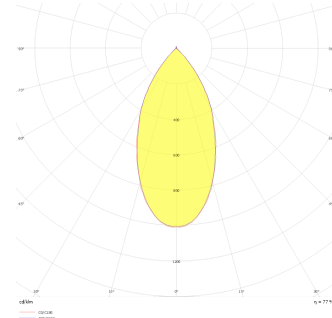

Flus Recessed Series

FLS 010 004 003A 8040 10 48 DY 20 00

Sıva Altı Downlight & Spot Armatür

Armatür Grubu	Downlight & Spot
Montaj Tipi	Sıva Altı
Armatür Rengi	RAL 9005 - RAL 9016
Gövde	Alüminyum Ekstrüzyon
Optik	34° 48° Reflektör
Işık Kaynağı	LED
Elektriksel Koruma Sınıfı	CLASS II
IP	20
IK	02
Çalışma Sıcaklığı	-20°C / +40°C
Işık Akısı	240
Tüketim Gücü	3
Armatür Verimliliği	80 lm/W
Renksel Geri Verim (CRI)	>80
Işık Renk Sıcaklığı (CCT)	2700K/3000K/4000K/6500K
Renk Toleransı	< 3 SDCM
Driver Tipi	On/Off
Driver Markası	Tridonic
LED Markası	Samsung
Giriş Gerilimi / Frekans	220-240 V AC 50/60 Hz
Güç Faktörü	>0.9
Surge	1kV
THD (AKIM)	>%20
LED ömrü	>100.000 saat
Opsiyon	On-Off / Dali / 1-10V / Acil Durum Kitli

Teknik Çizim

Fotometrik Eğri

Sipariş Kodu	Ürün Kodu	Güç (W)	Işık Akısı (LM)	CRI	CCT (K)	Optik	Ölçüler (mm)
	FLS 010 004 003A 8040 10 48 DY 20 00	3	240	>80	4000	48° Reflektör	104x45x47

www.atelaydinlatma.com