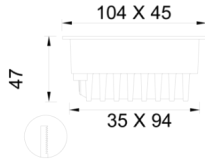

Flus Recessed Series

FLS 010 004 003A 8040 10 48 DY 20 00

Sıva Altı Downlight & Spot Armatür

Armatür Grubu	Downlight & Spot
Montaj Tipi	Sıva Altı
Armatür Rengi	RAL 9005 - RAL 9016
Gövde	Alüminyum Ekstrüzyon
Optik	34° 48° Reflektör
Işık Kaynağı	LED
Elektriksel Koruma Sınıfı	CLASS II
IP	20
IK	02
Çalışma Sıcaklığı	-20°C / +40°C
Işık Akısı	240
Tüketim Gücü	3
Armatür Verimliliği	80 lm/W
Renksel Geri Verim (CRI)	>80
Işık Renk Sıcaklığı (CCT)	2700K/3000K/4000K/6500K
Renk Toleransı	< 3 SDCM
Driver Tipi	On/Off
Driver Markası	Tridonic
LED Markası	Samsung
Giriş Gerilimi / Frekans	220-240 V AC 50/60 Hz
Güç Faktörü	>0.9
Surge	1kV
THD (AKIM)	>%20
LED ömrü	>100.000 saat
Opsiyon	On-Off / Dali / 1-10V / Acil Durum Kitli

Teknik Çizim

Fotometrik Eğri

Sipariş Kodu	Ürün Kodu	Güç (W)	Işık Akısı (LM)	CRI	CCT (K)	Optik	Ölçüler (mm)
	FLS 010 004 003A 8040 10 48 DY 20 00	3	240	>80	4000	48° Reflektör	104x45x47

www.atelaydinlatma.com