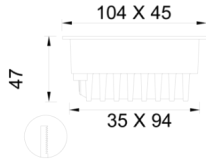

Flus Recessed Series

FLS 010 004 003A 8040 10 34 DY 20 00

Sıva Altı Downlight & Spot Armatür

Armatür Grubu	Downlight & Spot
Montaj Tipi	Sıva Altı
Armatür Rengi	RAL 9005 - RAL 9016
Gövde	Alüminyum Ekstrüzyon
Optik	34° 48° Reflektör
Işık Kaynağı	LED
Elektriksel Koruma Sınıfı	CLASS II
IP	20
IK	02
Çalışma Sıcaklığı	-20°C / +40°C
Işık Akısı	240
Tüketim Gücü	3
Armatür Verimliliği	80 lm/W
Renksel Geri Verim (CRI)	>80
Işık Renk Sıcaklığı (CCT)	2700K/3000K/4000K/6500K
Renk Toleransı	< 3 SDCM
Driver Tipi	On/Off
Driver Markası	Tridonic
LED Markası	Samsung
Giriş Gerilimi / Frekans	220-240 V AC 50/60 Hz
Güç Faktörü	>0.9
Surge	1kV
THD (AKIM)	>%20
LED ömrü	>100.000 saat
Opsiyon	On-Off / Dali / 1-10V / Acil Durum Kitli

Teknik Çizim

Fotometrik Eğri

Sipariş Kodu	Ürün Kodu	Güç (W)	Işık Akısı (LM)	CRI	CCT (K)	Optik	Ölçüler (mm)
	FLS 010 004 003A 8040 10 34 DY 20 00	3	240	>80	4000	34° Reflektör	104x45x47

www.atelaydinlatma.com