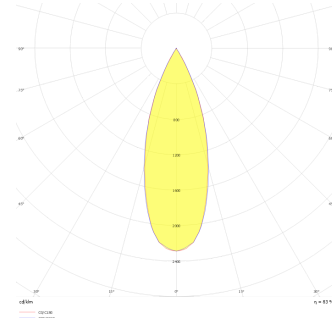

Flus Recessed Series

FLS 010 004 003A 8040 10 34 DY 20 00

Sıva Altı Downlight & Spot Armatür

Armatür Grubu	Downlight & Spot
Montaj Tipi	Sıva Altı
Armatür Rengi	RAL 9005 - RAL 9016
Gövde	Alüminyum Ekstrüzyon
Optik	34° 48° Reflektör
Işık Kaynağı	LED
Elektriksel Koruma Sınıfı	CLASS II
IP	20
IK	02
Çalışma Sıcaklığı	-20°C / +40°C
Işık Akısı	240
Tüketim Gücü	3
Armatür Verimliliği	80 lm/W
Renksel Geri Verim (CRI)	>80
Işık Renk Sıcaklığı (CCT)	2700K/3000K/4000K/6500K
Renk Toleransı	< 3 SDCM
Driver Tipi	On/Off
Driver Markası	Tridonic
LED Markası	Samsung
Giriş Gerilimi / Frekans	220-240 V AC 50/60 Hz
Güç Faktörü	>0.9
Surge	1kV
THD (AKIM)	>%20
LED ömrü	>100.000 saat
Opsiyon	On-Off / Dali / 1-10V / Acil Durum Kitli

Teknik Çizim

Fotometrik Eğri

Sipariş Kodu	Ürün Kodu	Güç (W)	Işık Akısı (LM)	CRI	CCT (K)	Optik	Ölçüler (mm)
	FLS 010 004 003A 8040 10 34 DY 20 00	3	240	>80	4000	34° Reflektör	104x45x47

www.atelaydinlatma.com