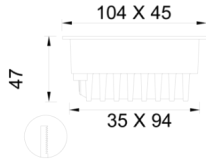

Flus Recessed Series

FLS 010 004 003A 8040 10 34 DY 20 00

Sıva Altı Downlight & Spot Armatür

| | |
|----------------------------------|---|
| Armatür Grubu | Downlight & Spot |
| Montaj Tipi | Sıva Altı |
| Armatür Rengi | RAL 9005 - RAL 9016 |
| Gövde | Alüminyum Ekstrüzyon |
| Optik | 34° 48° Reflektör |
| Işık Kaynağı | LED |
| Elektriksel Koruma Sınıfı | CLASS II |
| IP | 20 |
| IK | 02 |
| Çalışma Sıcaklığı | -20°C / +40°C |
| Işık Akısı | 240 |
| Tüketim Gücü | 3 |
| Armatür Verimliliği | 80 lm/W |
| Renksel Geri Verim (CRI) | >80 |
| Işık Renk Sıcaklığı (CCT) | 2700K/3000K/4000K/6500K |
| Renk Toleransı | < 3 SDCM |
| Driver Tipi | On/Off |
| Driver Markası | Tridonic |
| LED Markası | Samsung |
| Giriş Gerilimi / Frekans | 220-240 V AC 50/60 Hz |
| Güç Faktörü | >0.9 |
| Surge | 1kV |
| THD (AKIM) | >%20 |
| LED ömrü | >100.000 saat |
| Opsiyon | On-Off / Dali / 1-10V / Acil Durum Kitli |

Teknik Çizim

Fotometrik Eğri

| Sipariş Kodu | Ürün Kodu | Güç (W) | Işık Akısı (LM) | CRI | CCT (K) | Optik | Ölçüler (mm) |
|--------------|--------------------------------------|---------|-----------------|-----|---------|---------------|--------------|
| | FLS 010 004 003A 8040 10 34 DY 20 00 | 3 | 240 | >80 | 4000 | 34° Reflektör | 104x45x47 |