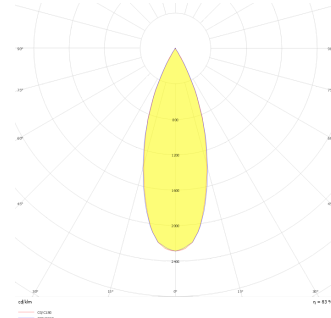

Flus Recessed Series

FLS 010 004 003A 8040 10 34 DY 20 00

Sıva Altı Downlight & Spot Armatür

Armatür Grubu	Downlight & Spot
Montaj Tipi	Sıva Altı
Armatür Rengi	RAL 9005 - RAL 9016
Gövde	Alüminyum Ekstrüzyon
Optik	34° 48° Reflektör
Işık Kaynağı	LED
Elektriksel Koruma Sınıfı	CLASS II
IP	20
IK	02
Çalışma Sıcaklığı	-20°C / +40°C
Işık Akısı	240
Tüketim Gücü	3
Armatür Verimliliği	80 lm/W
Renksel Geri Verim (CRI)	>80
Işık Renk Sıcaklığı (CCT)	2700K/3000K/4000K/6500K
Renk Toleransı	< 3 SDCM
Driver Tipi	On/Off
Driver Markası	Tridonic
LED Markası	Samsung
Giriş Gerilimi / Frekans	220-240 V AC 50/60 Hz
Güç Faktörü	>0.9
Surge	1kV
THD (AKIM)	>%20
LED ömrü	>100.000 saat
Opsiyon	On-Off / Dali / 1-10V / Acil Durum Kitli

Teknik Çizim

Fotometrik Eğri

Sipariş Kodu	Ürün Kodu	Güç (W)	Işık Akısı (LM)	CRI	CCT (K)	Optik	Ölçüler (mm)
	FLS 010 004 003A 8040 10 34 DY 20 00	3	240	>80	4000	34° Reflektör	104x45x47

www.atelaydinlatma.com