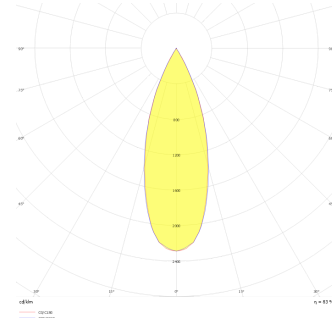

Flus Recessed Series

FLS 010 004 003A 8040 10 34 DY 20 00

Sıva Altı Downlight & Spot Armatür

| | |
|----------------------------------|---|
| Armatür Grubu | Downlight & Spot |
| Montaj Tipi | Sıva Altı |
| Armatür Rengi | RAL 9005 - RAL 9016 |
| Gövde | Alüminyum Ekstrüzyon |
| Optik | 34° 48° Reflektör |
| Işık Kaynağı | LED |
| Elektriksel Koruma Sınıfı | CLASS II |
| IP | 20 |
| IK | 02 |
| Çalışma Sıcaklığı | -20°C / +40°C |
| Işık Akısı | 240 |
| Tüketim Gücü | 3 |
| Armatür Verimliliği | 80 lm/W |
| Renksel Geri Verim (CRI) | >80 |
| Işık Renk Sıcaklığı (CCT) | 2700K/3000K/4000K/6500K |
| Renk Toleransı | < 3 SDCM |
| Driver Tipi | On/Off |
| Driver Markası | Tridonic |
| LED Markası | Samsung |
| Giriş Gerilimi / Frekans | 220-240 V AC 50/60 Hz |
| Güç Faktörü | >0.9 |
| Surge | 1kV |
| THD (AKIM) | >%20 |
| LED ömrü | >100.000 saat |
| Opsiyon | On-Off / Dali / 1-10V / Acil Durum Kitli |

Teknik Çizim

Fotometrik Eğri

| Sipariş Kodu | Ürün Kodu | Güç (W) | Işık Akısı (LM) | CRI | CCT (K) | Optik | Ölçüler (mm) |
|--------------|--------------------------------------|---------|-----------------|-----|---------|---------------|--------------|
| | FLS 010 004 003A 8040 10 34 DY 20 00 | 3 | 240 | >80 | 4000 | 34° Reflektör | 104x45x47 |