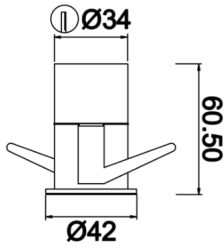

Eye S

EYE 004 006 002A 8040 10 36 LN 40 00

Sıva Altı Downlight & Spot Armatür

Armatür Grubu	Downlight & Spot
Montaj Tipi	Sıva Altı
Armatür Rengi	RAL 9005 - RAL 9016
Gövde	Alüminyum Ekstrüzyon
Optik	25° 36° Lens ve Şeffaf Difüzör
Işık Kaynağı	LED
Elektriksel Koruma Sınıfı	CLASS II
IP	40
IK	03
Çalışma Sıcaklığı	-20°C / +40°C
Işık Akısı	174
Tüketim Gücü	2
Armatür Verimliliği	86 lm/W
Renksel Geri Verim (CRI)	>80
Işık Renk Sıcaklığı (CCT)	2700K/3000K/4000K/6500K
Renk Toleransı	< 3 SDCM
Driver Tipi	On/Off
Driver Markası	Tridonic
LED Markası	Samsung
Giriş Gerilimi / Frekans	220-240 V AC 50/60 Hz
Güç Faktörü	>0.9
Surge	1kV
THD (AKIM)	>%20
LED ömrü	>100.000 saat
Opsiyon	On-Off / Dali / 1-10V / Acil Durum Kitli

Teknik Çizim

Fotometrik Eğri

Sipariş Kodu	Ürün Kodu	Güç (W)	Işık Akısı (LM)	CRI	CCT (K)	Optik	Ölçüler (mm)
	EYE 004 006 002A 8040 10 36 LN 40 00	2	174	>80	4000	36° Lens	Ø42

www.atelaydinlatma.com