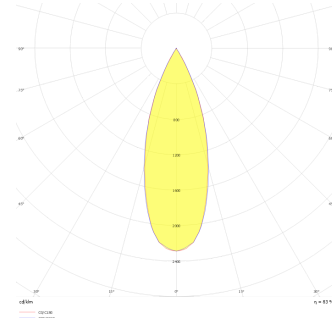

Eye S

EYE 004 006 002A 8040 10 36 LN 40 00

Sıva Altı Downlight & Spot Armatür

Armatür Grubu	Downlight & Spot
Montaj Tipi	Sıva Altı
Armatür Rengi	RAL 9005 - RAL 9016
Gövde	Alüminyum Ekstrüzyon
Optik	25° 36° Lens ve Şeffaf Difüzör
Işık Kaynağı	LED
Elektriksel Koruma Sınıfı	CLASS II
IP	40
IK	03
Çalışma Sıcaklığı	-20°C / +40°C
Işık Akısı	174
Tüketim Gücü	2
Armatür Verimliliği	86 lm/W
Renksel Geri Verim (CRI)	>80
Işık Renk Sıcaklığı (CCT)	2700K/3000K/4000K/6500K
Renk Toleransı	< 3 SDCM
Driver Tipi	On/Off
Driver Markası	Tridonic
LED Markası	Samsung
Giriş Gerilimi / Frekans	220-240 V AC 50/60 Hz
Güç Faktörü	>0.9
Surge	1kV
THD (AKIM)	>%20
LED ömrü	>100.000 saat
Opsiyon	On-Off / Dali / 1-10V / Acil Durum Kitli

Teknik Çizim

Fotometrik Eğri

Sipariş Kodu	Ürün Kodu	Güç (W)	Işık Akısı (LM)	CRI	CCT (K)	Optik	Ölçüler (mm)
	EYE 004 006 002A 8040 10 36 LN 40 00	2	174	>80	4000	36° Lens	Ø42

www.atelaydinlatma.com