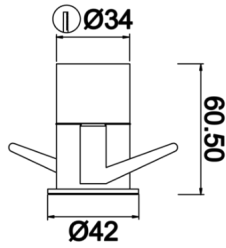

# Eye S

EYE 004 006 002A 8040 10 25 LN 40 00

Sıva Altı Downlight & Spot Armatür

<b>Armatür Grubu</b>	Downlight & Spot
<b>Montaj Tipi</b>	Sıva Altı
<b>Armatür Rengi</b>	RAL 9005 - RAL 9016
<b>Gövde</b>	Alüminyum Ekstrüzyon
<b>Optik</b>	25° 36° Lens ve Şeffaf Difüzör
<b>Işık Kaynağı</b>	LED
<b>Elektriksel Koruma Sınıfı</b>	CLASS II
<b>IP</b>	40
<b>IK</b>	03
<b>Çalışma Sıcaklığı</b>	-20°C / +40°C
<b>Işık Akısı</b>	174
<b>Tüketim Gücü</b>	2
<b>Armatür Verimliliği</b>	86 lm/W
<b>Renksel Geri Verim (CRI)</b>	>80
<b>Işık Renk Sıcaklığı (CCT)</b>	2700K/3000K/4000K/6500K
<b>Renk Toleransı</b>	< 3 SDCM
<b>Driver Tipi</b>	On/Off
<b>Driver Markası</b>	Tridonic
<b>LED Markası</b>	Samsung
<b>Giriş Gerilimi / Frekans</b>	220-240 V AC 50/60 Hz
<b>Güç Faktörü</b>	>0.9
<b>Surge</b>	1kV
<b>THD (AKIM)</b>	>%20
<b>LED ömrü</b>	>100.000 saat
<b>Opsiyon</b>	On-Off / Dali / 1-10V / Acil Durum Kitli

Teknik Çizim

Fotometrik Eğri

Sipariş Kodu	Ürün Kodu	Güç (W)	Işık Akısı (LM)	CRI	CCT (K)	Optik	Ölçüler (mm)
	EYE 004 006 002A 8040 10 25 LN 40 00	2	174	>80	4000	25° Lens	Ø42

[www.atelaydinlatma.com](http://www.atelaydinlatma.com)