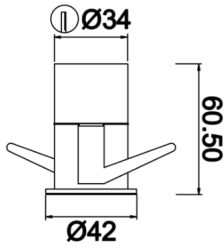

# Eye S

EYE 004 006 002A 8040 10 25 LN 40 00

Sıva Altı Downlight & Spot Armatür

<b>Armatür Grubu</b>	Downlight & Spot
<b>Montaj Tipi</b>	Sıva Altı
<b>Armatür Rengi</b>	RAL 9005 - RAL 9016
<b>Gövde</b>	Alüminyum Ekstrüzyon
<b>Optik</b>	25° 36° Lens ve Şeffaf Difüzör
<b>Işık Kaynağı</b>	LED
<b>Elektriksel Koruma Sınıfı</b>	CLASS II
<b>IP</b>	40
<b>IK</b>	03
<b>Çalışma Sıcaklığı</b>	-20°C / +40°C
<b>Işık Akısı</b>	174
<b>Tüketim Gücü</b>	2
<b>Armatür Verimliliği</b>	86 lm/W
<b>Renkset Geri Verim (CRI)</b>	>80
<b>Işık Renk Sıcaklığı (CCT)</b>	2700K/3000K/4000K/6500K
<b>Renk Toleransı</b>	< 3 SDCM
<b>Driver Tipi</b>	On/Off
<b>Driver Markası</b>	Tridonic
<b>LED Markası</b>	Samsung
<b>Giriş Gerilimi / Frekans</b>	220-240 V AC 50/60 Hz
<b>Güç Faktörü</b>	>0.9
<b>Surge</b>	1kV
<b>THD (AKIM)</b>	>%20
<b>LED ömrü</b>	>100.000 saat
<b>Opsiyon</b>	On-Off / Dali / 1-10V / Acil Durum Kitli

Teknik Çizim

Fotometrik Eğri

Sipariş Kodu	Ürün Kodu	Güç (W)	Işık Akısı (LM)	CRI	CCT (K)	Optik	Ölçüler (mm)
	EYE 004 006 002A 8040 10 25 LN 40 00	2	174	>80	4000	25° Lens	Ø42

[www.atelaydinlatma.com](http://www.atelaydinlatma.com)