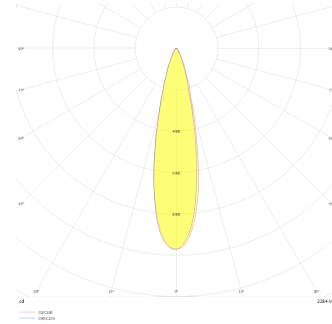

# Eye S

EYE 004 006 002A 8040 10 25 LN 40 00

Sıva Altı Downlight & Spot Armatür

<b>Armatür Grubu</b>	Downlight & Spot
<b>Montaj Tipi</b>	Sıva Altı
<b>Armatür Rengi</b>	RAL 9005 - RAL 9016
<b>Gövde</b>	Alüminyum Ekstrüzyon
<b>Optik</b>	25° 36° Lens ve Şeffaf Difüzör
<b>Işık Kaynağı</b>	LED
<b>Elektriksel Koruma Sınıfı</b>	CLASS II
<b>IP</b>	40
<b>IK</b>	03
<b>Çalışma Sıcaklığı</b>	-20°C / +40°C
<b>Işık Akısı</b>	174
<b>Tüketim Gücü</b>	2
<b>Armatür Verimliliği</b>	86 lm/W
<b>Renkset Geri Verim (CRI)</b>	>80
<b>Işık Renk Sıcaklığı (CCT)</b>	2700K/3000K/4000K/6500K
<b>Renk Toleransı</b>	< 3 SDCM
<b>Driver Tipi</b>	On/Off
<b>Driver Markası</b>	Tridonic
<b>LED Markası</b>	Samsung
<b>Giriş Gerilimi / Frekans</b>	220-240 V AC 50/60 Hz
<b>Güç Faktörü</b>	>0.9
<b>Surge</b>	1kV
<b>THD (AKIM)</b>	>%20
<b>LED ömrü</b>	>100.000 saat
<b>Opsiyon</b>	On-Off / Dali / 1-10V / Acil Durum Kitli

Teknik Çizim

Fotometrik Eğri

Sipariş Kodu	Ürün Kodu	Güç (W)	Işık Akısı (LM)	CRI	CCT (K)	Optik	Ölçüler (mm)
	EYE 004 006 002A 8040 10 25 LN 40 00	2	174	>80	4000	25° Lens	Ø42

[www.atelaydinlatma.com](http://www.atelaydinlatma.com)