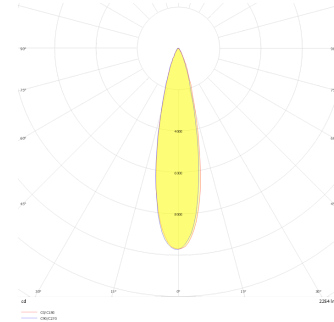

# Eye S

EYE 004 006 002A 8040 10 25 LN 40 00

Sıva Altı Downlight & Spot Armatür

<b>Armatür Grubu</b>	Downlight & Spot
<b>Montaj Tipi</b>	Sıva Altı
<b>Armatür Rengi</b>	RAL 9005 - RAL 9016
<b>Gövde</b>	Alüminyum Ekstrüzyon
<b>Optik</b>	25° 36° Lens ve Şeffaf Difüzör
<b>Işık Kaynağı</b>	LED
<b>Elektriksel Koruma Sınıfı</b>	CLASS II
<b>IP</b>	40
<b>IK</b>	03
<b>Çalışma Sıcaklığı</b>	-20°C / +40°C
<b>Işık Akısı</b>	174
<b>Tüketim Gücü</b>	2
<b>Armatür Verimliliği</b>	86 lm/W
<b>Renksel Geri Verim (CRI)</b>	>80
<b>Işık Renk Sıcaklığı (CCT)</b>	2700K/3000K/4000K/6500K
<b>Renk Toleransı</b>	< 3 SDCM
<b>Driver Tipi</b>	On/Off
<b>Driver Markası</b>	Tridonic
<b>LED Markası</b>	Samsung
<b>Giriş Gerilimi / Frekans</b>	220-240 V AC 50/60 Hz
<b>Güç Faktörü</b>	>0.9
<b>Surge</b>	1kV
<b>THD (AKIM)</b>	>%20
<b>LED ömrü</b>	>100.000 saat
<b>Opsiyon</b>	On-Off / Dali / 1-10V / Acil Durum Kitli

Teknik Çizim

Fotometrik Eğri

Sipariş Kodu	Ürün Kodu	Güç (W)	Işık Akısı (LM)	CRI	CCT (K)	Optik	Ölçüler (mm)
	EYE 004 006 002A 8040 10 25 LN 40 00	2	174	>80	4000	25° Lens	Ø42

[www.atelaydinlatma.com](http://www.atelaydinlatma.com)