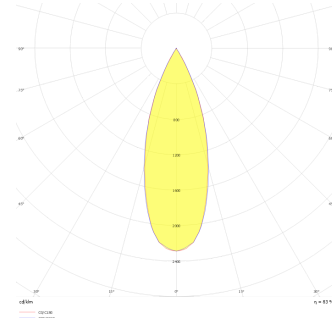

Eye S

EYE 004 006 001A 8040 10 36 LN 40 00

Sıva Altı Downlight & Spot Armatür

Armatür Grubu	Downlight & Spot
Montaj Tipi	Sıva Altı
Armatür Rengi	RAL 9005 - RAL 9016
Gövde	Alüminyum Ekstrüzyon
Optik	25° 36° Lens ve Şeffaf Difüzör
Işık Kaynağı	LED
Elektriksel Koruma Sınıfı	CLASS II
IP	40
IK	03
Çalışma Sıcaklığı	-20°C / +40°C
Işık Akısı	86
Tüketim Gücü	1
Armatür Verimliliği	86 lm/W
Renksel Geri Verim (CRI)	>80
Işık Renk Sıcaklığı (CCT)	2700K/3000K/4000K/6500K
Renk Toleransı	< 3 SDCM
Driver Tipi	On/Off
Driver Markası	Tridonic
LED Markası	Samsung
Giriş Gerilimi / Frekans	220-240 V AC 50/60 Hz
Güç Faktörü	>0.9
Surge	1kV
THD (AKIM)	>%20
LED ömrü	>100.000 saat
Opsiyon	On-Off / Dali / 1-10V / Acil Durum Kitli

Teknik Çizim

Fotometrik Eğri

Sipariş Kodu	Ürün Kodu	Güç (W)	Işık Akısı (LM)	CRI	CCT (K)	Optik	Ölçüler (mm)
	EYE 004 006 001A 8040 10 36 LN 40 00	1	86	>80	4000	36° Lens	Ø42

www.atelaydinlatma.com