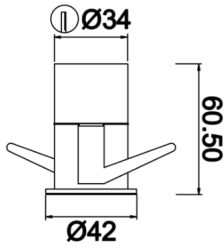

Eye S

EYE 004 006 001A 8040 10 36 LN 40 00

Sıva Altı Downlight & Spot Armatür

Armatür Grubu	Downlight & Spot
Montaj Tipi	Sıva Altı
Armatür Rengi	RAL 9005 - RAL 9016
Gövde	Alüminyum Ekstrüzyon
Optik	25° 36° Lens ve Şeffaf Difüzör
Işık Kaynağı	LED
Elektriksel Koruma Sınıfı	CLASS II
IP	40
IK	03
Çalışma Sıcaklığı	-20°C / +40°C
Işık Akısı	86
Tüketim Gücü	1
Armatür Verimliliği	86 lm/W
Renksel Geri Verim (CRI)	>80
Işık Renk Sıcaklığı (CCT)	2700K/3000K/4000K/6500K
Renk Toleransı	< 3 SDCM
Driver Tipi	On/Off
Driver Markası	Tridonic
LED Markası	Samsung
Giriş Gerilimi / Frekans	220-240 V AC 50/60 Hz
Güç Faktörü	>0.9
Surge	1kV
THD (AKIM)	>%20
LED ömrü	>100.000 saat
Opsiyon	On-Off / Dali / 1-10V / Acil Durum Kitli

Teknik Çizim

Fotometrik Eğri

Sipariş Kodu	Ürün Kodu	Güç (W)	Işık Akısı (LM)	CRI	CCT (K)	Optik	Ölçüler (mm)
	EYE 004 006 001A 8040 10 36 LN 40 00	1	86	>80	4000	36° Lens	Ø42

www.atelaydinlatma.com