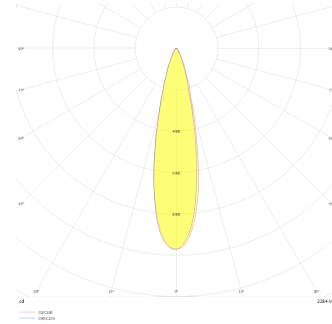

Eye S

EYE 004 006 001A 8040 10 25 LN 40 00

Sıva Altı Downlight & Spot Armatür

Armatür Grubu	Downlight & Spot
Montaj Tipi	Sıva Altı
Armatür Rengi	RAL 9005 - RAL 9016
Gövde	Alüminyum Ekstrüzyon
Optik	25° 36° Lens ve Şeffaf Difüzör
Işık Kaynağı	LED
Elektriksel Koruma Sınıfı	CLASS II
IP	40
IK	03
Çalışma Sıcaklığı	-20°C / +40°C
Işık Akısı	86
Tüketim Gücü	1
Armatür Verimliliği	86 lm/W
Renkset Geri Verim (CRI)	>80
Işık Renk Sıcaklığı (CCT)	2700K/3000K/4000K/6500K
Renk Toleransı	< 3 SDCM
Driver Tipi	On/Off
Driver Markası	Tridonic
LED Markası	Samsung
Giriş Gerilimi / Frekans	220-240 V AC 50/60 Hz
Güç Faktörü	>0.9
Surge	1kV
THD (AKIM)	>%20
LED ömrü	>100.000 saat
Opsiyon	On-Off / Dali / 1-10V / Acil Durum Kitli

Teknik Çizim

Fotometrik Eğri

Sipariş Kodu	Ürün Kodu	Güç (W)	Işık Akısı (LM)	CRI	CCT (K)	Optik	Ölçüler (mm)
	EYE 004 006 001A 8040 10 25 LN 40 00	1	86	>80	4000	25° Lens	Ø42

www.atelaydinlatma.com