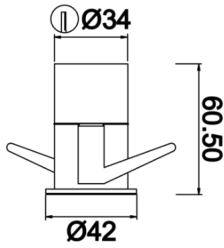

Eye S

EYE 004 006 001A 8040 10 25 LN 40 00

Sıva Altı Downlight & Spot Armatür

Armatür Grubu	Downlight & Spot
Montaj Tipi	Sıva Altı
Armatür Rengi	RAL 9005 - RAL 9016
Gövde	Alüminyum Ekstrüzyon
Optik	25° 36° Lens ve Şeffaf Difüzör
Işık Kaynağı	LED
Elektriksel Koruma Sınıfı	CLASS II
IP	40
IK	03
Çalışma Sıcaklığı	-20°C / +40°C
Işık Akısı	86
Tüketim Gücü	1
Armatür Verimliliği	86 lm/W
Renksel Geri Verim (CRI)	>80
Işık Renk Sıcaklığı (CCT)	2700K/3000K/4000K/6500K
Renk Toleransı	< 3 SDCM
Driver Tipi	On/Off
Driver Markası	Tridonic
LED Markası	Samsung
Giriş Gerilimi / Frekans	220-240 V AC 50/60 Hz
Güç Faktörü	>0.9
Surge	1kV
THD (AKIM)	>%20
LED ömrü	>100.000 saat
Opsiyon	On-Off / Dali / 1-10V / Acil Durum Kitli

Teknik Çizim

Fotometrik Eğri

Sipariş Kodu	Ürün Kodu	Güç (W)	Işık Akısı (LM)	CRI	CCT (K)	Optik	Ölçüler (mm)
	EYE 004 006 001A 8040 10 25 LN 40 00	1	86	>80	4000	25° Lens	Ø42

www.atelaydinlatma.com