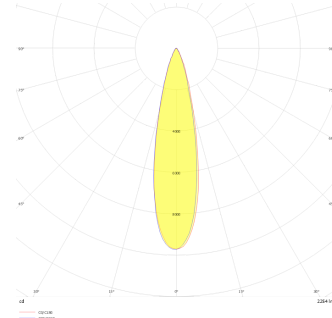

Eye S

EYE 004 006 001A 8040 10 25 LN 40 00

Sıva Altı Downlight & Spot Armatür

Armatür Grubu	Downlight & Spot
Montaj Tipi	Sıva Altı
Armatür Rengi	RAL 9005 - RAL 9016
Gövde	Alüminyum Ekstrüzyon
Optik	25° 36° Lens ve Şeffaf Difüzör
Işık Kaynağı	LED
Elektriksel Koruma Sınıfı	CLASS II
IP	40
IK	03
Çalışma Sıcaklığı	-20°C / +40°C
Işık Akısı	86
Tüketim Gücü	1
Armatür Verimliliği	86 lm/W
Renksel Geri Verim (CRI)	>80
Işık Renk Sıcaklığı (CCT)	2700K/3000K/4000K/6500K
Renk Toleransı	< 3 SDCM
Driver Tipi	On/Off
Driver Markası	Tridonic
LED Markası	Samsung
Giriş Gerilimi / Frekans	220-240 V AC 50/60 Hz
Güç Faktörü	>0.9
Surge	1kV
THD (AKIM)	>%20
LED ömrü	>100.000 saat
Opsiyon	On-Off / Dali / 1-10V / Acil Durum Kitli

Teknik Çizim

Fotometrik Eğri

Sipariş Kodu	Ürün Kodu	Güç (W)	Işık Akısı (LM)	CRI	CCT (K)	Optik	Ölçüler (mm)
	EYE 004 006 001A 8040 10 25 LN 40 00	1	86	>80	4000	25° Lens	Ø42

www.atelaydinlatma.com