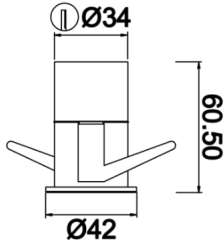

Eye S

EYE 004 006 001A 8040 10 25 LN 40 00

Sıva Altı Downlight & Spot Armatür

Armatür Grubu	Downlight & Spot
Montaj Tipi	Sıva Altı
Armatür Rengi	RAL 9005 - RAL 9016
Gövde	Alüminyum Ekstrüzyon
Optik	25° 36° Lens ve Şeffaf Difüzör
Işık Kaynağı	LED
Elektriksel Koruma Sınıfı	CLASS II
IP	40
IK	03
Çalışma Sıcaklığı	-20°C / +40°C
Işık Akısı	86
Tüketim Gücü	1
Armatür Verimliliği	86 lm/W
Renkset Geri Verim (CRI)	>80
Işık Renk Sıcaklığı (CCT)	2700K/3000K/4000K/6500K
Renk Toleransı	< 3 SDCM
Driver Tipi	On/Off
Driver Markası	Tridonic
LED Markası	Samsung
Giriş Gerilimi / Frekans	220-240 V AC 50/60 Hz
Güç Faktörü	>0.9
Surge	1kV
THD (AKIM)	>%20
LED ömrü	>100.000 saat
Opsiyon	On-Off / Dali / 1-10V / Acil Durum Kitli

Teknik Çizim

Fotometrik Eğri

Sipariş Kodu	Ürün Kodu	Güç (W)	Işık Akısı (LM)	CRI	CCT (K)	Optik	Ölçüler (mm)
	EYE 004 006 001A 8040 10 25 LN 40 00	1	86	>80	4000	25° Lens	Ø42

www.atelaydinlatma.com