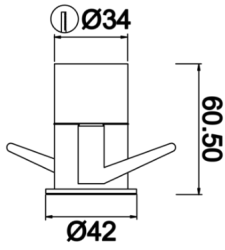

Eye S

EYE 004 006 001A 8040 10 25 LN 40 00

Sıva Altı Downlight & Spot Armatür

Armatür Grubu	Downlight & Spot
Montaj Tipi	Sıva Altı
Armatür Rengi	RAL 9005 - RAL 9016
Gövde	Alüminyum Ekstrüzyon
Optik	25° 36° Lens ve Şeffaf Difüzör
Işık Kaynağı	LED
Elektriksel Koruma Sınıfı	CLASS II
IP	40
IK	03
Çalışma Sıcaklığı	-20°C / +40°C
Işık Akısı	86
Tüketim Gücü	1
Armatür Verimliliği	86 lm/W
Renkset Geri Verim (CRI)	>80
Işık Renk Sıcaklığı (CCT)	2700K/3000K/4000K/6500K
Renk Toleransı	< 3 SDCM
Driver Tipi	On/Off
Driver Markası	Tridonic
LED Markası	Samsung
Giriş Gerilimi / Frekans	220-240 V AC 50/60 Hz
Güç Faktörü	>0.9
Surge	1kV
THD (AKIM)	>%20
LED ömrü	>100.000 saat
Opsiyon	On-Off / Dali / 1-10V / Acil Durum Kitli

Teknik Çizim

Fotometrik Eğri

Sipariş Kodu	Ürün Kodu	Güç (W)	Işık Akısı (LM)	CRI	CCT (K)	Optik	Ölçüler (mm)
	EYE 004 006 001A 8040 10 25 LN 40 00	1	86	>80	4000	25° Lens	Ø42

www.atelaydinlatma.com