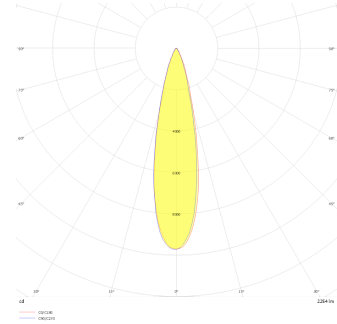

Eye S

EYE 004 006 001A 8040 10 25 LN 40 00

Sıva Altı Downlight & Spot Armatür

Armatür Grubu	Downlight & Spot
Montaj Tipi	Sıva Altı
Armatür Rengi	RAL 9005 - RAL 9016
Gövde	Alüminyum Ekstrüzyon
Optik	25° 36° Lens ve Şeffaf Difüzör
Işık Kaynağı	LED
Elektriksel Koruma Sınıfı	CLASS II
IP	40
IK	03
Çalışma Sıcaklığı	-20°C / +40°C
Işık Akısı	86
Tüketim Gücü	1
Armatür Verimliliği	86 lm/W
Renkset Geri Verim (CRI)	>80
Işık Renk Sıcaklığı (CCT)	2700K/3000K/4000K/6500K
Renk Toleransı	< 3 SDCM
Driver Tipi	On/Off
Driver Markası	Tridonic
LED Markası	Samsung
Giriş Gerilimi / Frekans	220-240 V AC 50/60 Hz
Güç Faktörü	>0.9
Surge	1kV
THD (AKIM)	>%20
LED ömrü	>100.000 saat
Opsiyon	On-Off / Dali / 1-10V / Acil Durum Kitli

Teknik Çizim

Fotometrik Eğri

Sipariş Kodu	Ürün Kodu	Güç (W)	Işık Akısı (LM)	CRI	CCT (K)	Optik	Ölçüler (mm)
	EYE 004 006 001A 8040 10 25 LN 40 00	1	86	>80	4000	25° Lens	Ø42

www.atelaydinlatma.com