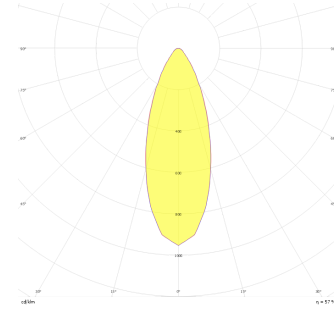

Beetle

BTL 008 009 013T 8027 10 30 SD 40 00

Sıva Altı Downlight & Spot Armatür

Armatür Grubu	Downlight & Spot
Montaj Tipi	Sıva Altı
Armatür Rengi	RAL 9005 - RAL 9006 - RAL 9010
Gövde	Alüminyum
Optik	30° Reflektör
Işık Kaynağı	LED
Elektriksel Koruma Sınıfı	CLASS II
IP	40
IK	02
Çalışma Sıcaklığı	-20°C / +40°C
Işık Akısı	1170
Tüketim Gücü	13
Armatür Verimliliği	810 lm / 1170 lm
Renkset Geri Verim (CRI)	>80
Işık Renk Sıcaklığı (CCT)	2700K/3000K/4000K/6500K
Renk Toleransı	< 3 SDCM
Driver Tipi	On/Off
Driver Markası	Tridonic
LED Markası	Samsung
Giriş Gerilimi / Frekans	220-240 V AC 50/60 Hz
Güç Faktörü	>0.9
Surge	1kV
THD (AKIM)	>%20
LED ömrü	>50.000 saat
Opsiyon	On-Off / Dali / 1-10V / Acil Durum Kittli

Teknik Çizim

Fotometrik Eğri

Sipariş Kodu	Ürün Kodu	Güç (W)	Işık Akısı (LM)	CRI	CCT (K)	Optik	Ölçüler (mm)
	BTL 008 009 013T 8027 10 30 SD 40 00	13	1170	>80	4000	25° Reflektör	Ø85x68

www.atelaydinlatma.com