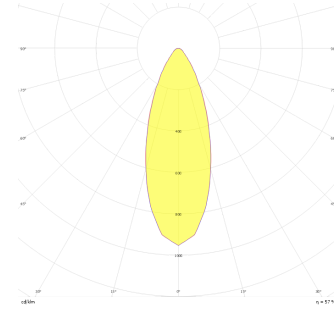

# Beetle

BTL 008 009 013T 8027 10 30 SD 40 00

Sıva Altı Downlight & Spot Armatür

<b>Armatür Grubu</b>	Downlight & Spot
<b>Montaj Tipi</b>	Sıva Altı
<b>Armatür Rengi</b>	RAL 9005 - RAL 9006 - RAL 9010
<b>Gövde</b>	Alüminyum
<b>Optik</b>	30° Reflektör
<b>Işık Kaynağı</b>	LED
<b>Elektriksel Koruma Sınıfı</b>	CLASS II
<b>IP</b>	40
<b>IK</b>	02
<b>Çalışma Sıcaklığı</b>	-20°C / +40°C
<b>Işık Akısı</b>	1170
<b>Tüketim Gücü</b>	13
<b>Armatür Verimliliği</b>	810 lm / 1170 lm
<b>Renkset Geri Verim (CRI)</b>	>80
<b>Işık Renk Sıcaklığı (CCT)</b>	2700K/3000K/4000K/6500K
<b>Renk Toleransı</b>	< 3 SDCM
<b>Driver Tipi</b>	On/Off
<b>Driver Markası</b>	Tridonic
<b>LED Markası</b>	Samsung
<b>Giriş Gerilimi / Frekans</b>	220-240 V AC 50/60 Hz
<b>Güç Faktörü</b>	>0.9
<b>Surge</b>	1kV
<b>THD (AKIM)</b>	>%20
<b>LED ömrü</b>	>50.000 saat
<b>Opsiyon</b>	On-Off / Dali / 1-10V / Acil Durum Kittli

Teknik Çizim

Fotometrik Eğri

Sipariş Kodu	Ürün Kodu	Güç (W)	Işık Akısı (LM)	CRI	CCT (K)	Optik	Ölçüler (mm)
	BTL 008 009 013T 8027 10 30 SD 40 00	13	1170	>80	4000	25° Reflektör	Ø85x68

[www.atelaydinlatma.com](http://www.atelaydinlatma.com)