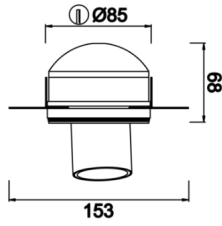

# Beetle

BTL 008 009 013T 8027 10 30 SD 40 00

Sıva Altı Downlight & Spot Armatür

<b>Armatür Grubu</b>	Downlight & Spot
<b>Montaj Tipi</b>	Sıva Altı
<b>Armatür Rengi</b>	RAL 9005 - RAL 9006 - RAL 9010
<b>Gövde</b>	Alüminyum
<b>Optik</b>	30° Reflektör
<b>Işık Kaynağı</b>	LED
<b>Elektriksel Koruma Sınıfı</b>	CLASS II
<b>IP</b>	40
<b>IK</b>	02
<b>Çalışma Sıcaklığı</b>	-20°C / +40°C
<b>Işık Akısı</b>	1170
<b>Tüketim Gücü</b>	13
<b>Armatür Verimliliği</b>	810 lm / 1170 lm
<b>Renkset Geri Verim (CRI)</b>	>80
<b>Işık Renk Sıcaklığı (CCT)</b>	2700K/3000K/4000K/6500K
<b>Renk Toleransı</b>	< 3 SDCM
<b>Driver Tipi</b>	On/Off
<b>Driver Markası</b>	Tridonic
<b>LED Markası</b>	Samsung
<b>Giriş Gerilimi / Frekans</b>	220-240 V AC 50/60 Hz
<b>Güç Faktörü</b>	>0.9
<b>Surge</b>	1kV
<b>THD (AKIM)</b>	>%20
<b>LED ömrü</b>	>50.000 saat
<b>Opsiyon</b>	On-Off / Dali / 1-10V / Acil Durum Kittli

Teknik Çizim

Fotometrik Eğri

Sipariş Kodu	Ürün Kodu	Güç (W)	Işık Akısı (LM)	CRI	CCT (K)	Optik	Ölçüler (mm)
	BTL 008 009 013T 8027 10 30 SD 40 00	13	1170	>80	4000	25° Reflektör	Ø85x68

[www.atelaydinlatma.com](http://www.atelaydinlatma.com)