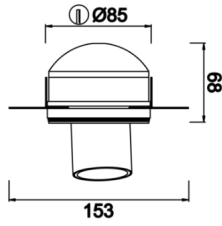

Beetle

BTL 008 009 013T 8027 10 30 SD 40 00

Sıva Altı Downlight & Spot Armatür

Armatür Grubu	Downlight & Spot
Montaj Tipi	Sıva Altı
Armatür Rengi	RAL 9005 - RAL 9006 - RAL 9010
Gövde	Alüminyum
Optik	30° Reflektör
Işık Kaynağı	LED
Elektriksel Koruma Sınıfı	CLASS II
IP	40
IK	02
Çalışma Sıcaklığı	-20°C / +40°C
Işık Akısı	1170
Tüketim Gücü	13
Armatür Verimliliği	810 lm / 1170 lm
Renkset Geri Verim (CRI)	>80
Işık Renk Sıcaklığı (CCT)	2700K/3000K/4000K/6500K
Renk Toleransı	< 3 SDCM
Driver Tipi	On/Off
Driver Markası	Tridonic
LED Markası	Samsung
Giriş Gerilimi / Frekans	220-240 V AC 50/60 Hz
Güç Faktörü	>0.9
Surge	1kV
THD (AKIM)	>%20
LED ömrü	>50.000 saat
Opsiyon	On-Off / Dali / 1-10V / Acil Durum Kittli

Teknik Çizim

Fotometrik Eğri

Sipariş Kodu	Ürün Kodu	Güç (W)	Işık Akısı (LM)	CRI	CCT (K)	Optik	Ölçüler (mm)
	BTL 008 009 013T 8027 10 30 SD 40 00	13	1170	>80	4000	25° Reflektör	Ø85x68

www.atelaydinlatma.com