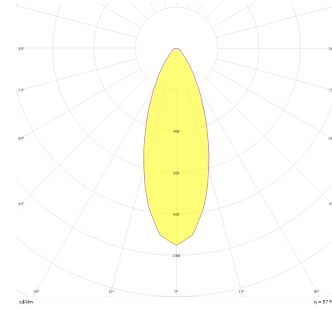

Beetle

BTL 008 009 013T 8027 10 30 SD 40 00

Sıva Altı Downlight & Spot Armatür

Armatür Grubu	Downlight & Spot
Montaj Tipi	Sıva Altı
Armatür Rengi	RAL 9005 - RAL 9006 - RAL 9010
Gövde	Alüminyum
Optik	30° Reflektör
Işık Kaynağı	LED
Elektriksel Koruma Sınıfı	CLASS II
IP	40
IK	02
Çalışma Sıcaklığı	-20°C / +40°C
Işık Akısı	1170
Tüketim Gücü	13
Armatür Verimliliği	810 lm / 1170 lm
Renkset Geri Verim (CRI)	>80
Işık Renk Sıcaklığı (CCT)	2700K/3000K/4000K/6500K
Renk Toleransı	< 3 SDCM
Driver Tipi	On/Off
Driver Markası	Tridonic
LED Markası	Samsung
Giriş Gerilimi / Frekans	220-240 V AC 50/60 Hz
Güç Faktörü	>0.9
Surge	1kV
THD (AKIM)	>%20
LED ömrü	>50.000 saat
Opsiyon	On-Off / Dali / 1-10V / Acil Durum Kittli

Teknik Çizim

Fotometrik Eğri

Sipariş Kodu	Ürün Kodu	Güç (W)	Işık Akısı (LM)	CRI	CCT (K)	Optik	Ölçüler (mm)
	BTL 008 009 013T 8027 10 30 SD 40 00	13	1170	>80	4000	25° Reflektör	Ø85x68

www.atelaydinlatma.com