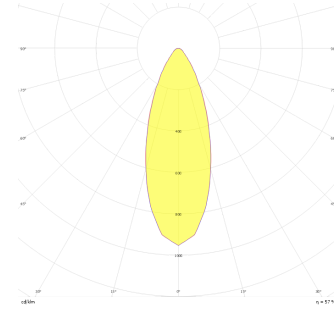

Beetle

BTL 008 009 009T 8027 10 30 SD 40 00

Sıva Altı Downlight & Spot Armatür

Armatür Grubu	Downlight & Spot
Montaj Tipi	Sıva Altı
Armatür Rengi	RAL 9005 - RAL 9006 - RAL 9010
Gövde	Alüminyum
Optik	30° Reflektör
Işık Kaynağı	LED
Elektriksel Koruma Sınıfı	CLASS II
IP	40
IK	02
Çalışma Sıcaklığı	-20°C / +40°C
Işık Akısı	810
Tüketim Gücü	9
Armatür Verimliliği	810 lm /1170 lm
Renkset Geri Verim (CRI)	>80
Işık Renk Sıcaklığı (CCT)	2700K/3000K/4000K/6500K
Renk Toleransı	< 3 SDCM
Driver Tipi	On/Off
Driver Markası	Tridonic
LED Markası	Samsung
Giriş Gerilimi / Frekans	220-240 V AC 50/60 Hz
Güç Faktörü	>0.9
Surge	1kV
THD (AKIM)	>%20
LED ömrü	>50.000 saat
Opsiyon	On-Off / Dali / 1-10V / Acil Durum Kiti

Teknik Çizim

Fotometrik Eğri

Sipariş Kodu	Ürün Kodu	Güç (W)	Işık Akısı (LM)	CRI	CCT (K)	Optik	Ölçüler (mm)
	BTL 008 009 009T 8027 10 30 SD 40 00	9	810	>80	4000	25° Reflektör	Ø85x68

www.atelaydinlatma.com