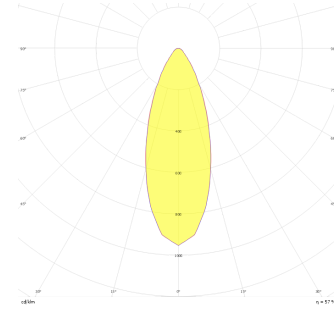

# Beetle

BTL 008 009 009T 8027 10 30 SD 40 00

Sıva Altı Downlight & Spot Armatür

<b>Armatür Grubu</b>	Downlight & Spot
<b>Montaj Tipi</b>	Sıva Altı
<b>Armatür Rengi</b>	RAL 9005 - RAL 9006 - RAL 9010
<b>Gövde</b>	Alüminyum
<b>Optik</b>	30° Reflektör
<b>Işık Kaynağı</b>	LED
<b>Elektriksel Koruma Sınıfı</b>	CLASS II
<b>IP</b>	40
<b>IK</b>	02
<b>Çalışma Sıcaklığı</b>	-20°C / +40°C
<b>Işık Akısı</b>	810
<b>Tüketim Gücü</b>	9
<b>Armatür Verimliliği</b>	810 lm /1170 lm
<b>Renkset Geri Verim (CRI)</b>	>80
<b>Işık Renk Sıcaklığı (CCT)</b>	2700K/3000K/4000K/6500K
<b>Renk Toleransı</b>	< 3 SDCM
<b>Driver Tipi</b>	On/Off
<b>Driver Markası</b>	Tridonic
<b>LED Markası</b>	Samsung
<b>Giriş Gerilimi / Frekans</b>	220-240 V AC 50/60 Hz
<b>Güç Faktörü</b>	>0.9
<b>Surge</b>	1kV
<b>THD (AKIM)</b>	>%20
<b>LED ömrü</b>	>50.000 saat
<b>Opsiyon</b>	On-Off / Dali / 1-10V / Acil Durum Kittli

Teknik Çizim

Fotometrik Eğri

Sipariş Kodu	Ürün Kodu	Güç (W)	Işık Akısı (LM)	CRI	CCT (K)	Optik	Ölçüler (mm)
	BTL 008 009 009T 8027 10 30 SD 40 00	9	810	>80	4000	25° Reflektör	Ø85x68

[www.atelaydinlatma.com](http://www.atelaydinlatma.com)