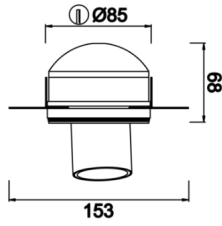

Beetle

BTL 008 009 009T 8027 10 30 SD 40 00

Sıva Altı Downlight & Spot Armatür

Armatür Grubu	Downlight & Spot
Montaj Tipi	Sıva Altı
Armatür Rengi	RAL 9005 - RAL 9006 - RAL 9010
Gövde	Alüminyum
Optik	30° Reflektör
Işık Kaynağı	LED
Elektriksel Koruma Sınıfı	CLASS II
IP	40
IK	02
Çalışma Sıcaklığı	-20°C / +40°C
Işık Akısı	810
Tüketim Gücü	9
Armatür Verimliliği	810 lm /1170 lm
Renkset Geri Verim (CRI)	>80
Işık Renk Sıcaklığı (CCT)	2700K/3000K/4000K/6500K
Renk Toleransı	< 3 SDCM
Driver Tipi	On/Off
Driver Markası	Tridonic
LED Markası	Samsung
Giriş Gerilimi / Frekans	220-240 V AC 50/60 Hz
Güç Faktörü	>0.9
Surge	1kV
THD (AKIM)	>%20
LED ömrü	>50.000 saat
Opsiyon	On-Off / Dali / 1-10V / Acil Durum Kiti

Teknik Çizim

Fotometrik Eğri

Sipariş Kodu	Ürün Kodu	Güç (W)	Işık Akısı (LM)	CRI	CCT (K)	Optik	Ölçüler (mm)
	BTL 008 009 009T 8027 10 30 SD 40 00	9	810	>80	4000	25° Reflektör	Ø85x68

www.atelaydinlatma.com