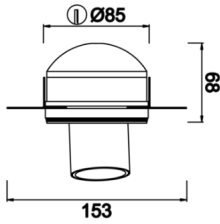

# Beetle

BTL 008 009 009T 8027 10 30 SD 40 00

Sıva Altı Downlight & Spot Armatür

<b>Armatür Grubu</b>	Downlight & Spot
<b>Montaj Tipi</b>	Sıva Altı
<b>Armatür Rengi</b>	RAL 9005 - RAL 9006 - RAL 9010
<b>Gövde</b>	Alüminyum
<b>Optik</b>	30° Reflektör
<b>Işık Kaynağı</b>	LED
<b>Elektriksel Koruma Sınıfı</b>	CLASS II
<b>IP</b>	40
<b>IK</b>	02
<b>Çalışma Sıcaklığı</b>	-20°C / +40°C
<b>Işık Akısı</b>	810
<b>Tüketim Gücü</b>	9
<b>Armatür Verimliliği</b>	810 lm /1170 lm
<b>Renkset Geri Verim (CRI)</b>	>80
<b>Işık Renk Sıcaklığı (CCT)</b>	2700K/3000K/4000K/6500K
<b>Renk Toleransı</b>	< 3 SDCM
<b>Driver Tipi</b>	On/Off
<b>Driver Markası</b>	Tridonic
<b>LED Markası</b>	Samsung
<b>Giriş Gerilimi / Frekans</b>	220-240 V AC 50/60 Hz
<b>Güç Faktörü</b>	>0.9
<b>Surge</b>	1kV
<b>THD (AKIM)</b>	>%20
<b>LED ömrü</b>	>50.000 saat
<b>Opsiyon</b>	On-Off / Dali / 1-10V / Acil Durum Kittli

Teknik Çizim

Fotometrik Eğri

Sipariş Kodu	Ürün Kodu	Güç (W)	Işık Akısı (LM)	CRI	CCT (K)	Optik	Ölçüler (mm)
	BTL 008 009 009T 8027 10 30 SD 40 00	9	810	>80	4000	25° Reflektör	Ø85x68

[www.atelaydinlatma.com](http://www.atelaydinlatma.com)