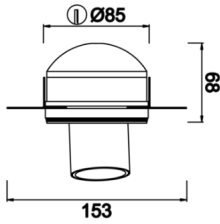

Beetle

BTL 008 009 009T 8027 10 30 SD 40 00

Sıva Altı Downlight & Spot Armatür

Armatür Grubu	Downlight & Spot
Montaj Tipi	Sıva Altı
Armatür Rengi	RAL 9005 - RAL 9006 - RAL 9010
Gövde	Alüminyum
Optik	30° Reflektör
Işık Kaynağı	LED
Elektriksel Koruma Sınıfı	CLASS II
IP	40
IK	02
Çalışma Sıcaklığı	-20°C / +40°C
Işık Akısı	810
Tüketim Gücü	9
Armatür Verimliliği	810 lm /1170 lm
Renkset Geri Verim (CRI)	>80
Işık Renk Sıcaklığı (CCT)	2700K/3000K/4000K/6500K
Renk Toleransı	< 3 SDCM
Driver Tipi	On/Off
Driver Markası	Tridonic
LED Markası	Samsung
Giriş Gerilimi / Frekans	220-240 V AC 50/60 Hz
Güç Faktörü	>0.9
Surge	1kV
THD (AKIM)	>%20
LED ömrü	>50.000 saat
Opsiyon	On-Off / Dali / 1-10V / Acil Durum Kiti

Teknik Çizim

Fotometrik Eğri

Sipariş Kodu	Ürün Kodu	Güç (W)	Işık Akısı (LM)	CRI	CCT (K)	Optik	Ölçüler (mm)
	BTL 008 009 009T 8027 10 30 SD 40 00	9	810	>80	4000	25° Reflektör	Ø85x68

www.atelaydinlatma.com