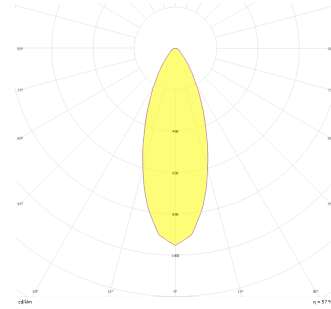

Beetle

BTL 008 009 009T 8027 10 30 SD 40 00

Sıva Altı Downlight & Spot Armatür

Armatür Grubu	Downlight & Spot
Montaj Tipi	Sıva Altı
Armatür Rengi	RAL 9005 - RAL 9006 - RAL 9010
Gövde	Alüminyum
Optik	30° Reflektör
Işık Kaynağı	LED
Elektriksel Koruma Sınıfı	CLASS II
IP	40
IK	02
Çalışma Sıcaklığı	-20°C / +40°C
Işık Akısı	810
Tüketim Gücü	9
Armatür Verimliliği	810 lm /1170 lm
Renkset Geri Verim (CRI)	>80
Işık Renk Sıcaklığı (CCT)	2700K/3000K/4000K/6500K
Renk Toleransı	< 3 SDCM
Driver Tipi	On/Off
Driver Markası	Tridonic
LED Markası	Samsung
Giriş Gerilimi / Frekans	220-240 V AC 50/60 Hz
Güç Faktörü	>0.9
Surge	1kV
THD (AKIM)	>%20
LED ömrü	>50.000 saat
Opsiyon	On-Off / Dali / 1-10V / Acil Durum Kiti

Teknik Çizim

Fotometrik Eğri

Sipariş Kodu	Ürün Kodu	Güç (W)	Işık Akısı (LM)	CRI	CCT (K)	Optik	Ölçüler (mm)
	BTL 008 009 009T 8027 10 30 SD 40 00	9	810	>80	4000	25° Reflektör	Ø85x68

www.atelaydinlatma.com