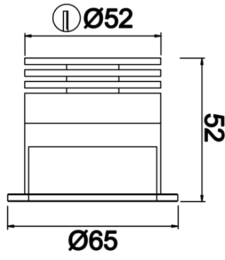

Eye M

EYE 006 005 007A 8040 10 36 LN 40 00

Sıva Altı Downlight & Spot Armatür

Armatür Grubu	Downlight & Spot
Montaj Tipi	Sıva Altı
Armatür Rengi	RAL 9005 - RAL 9006
Gövde	Alüminyum Ekstrüzyon
Optik	25° 36° Lens ve Şeffaf Difüzör
Işık Kaynağı	LED
Elektriksel Koruma Sınıfı	CLASS II
IP	40
IK	03
Çalışma Sıcaklığı	-20°C / +40°C
Işık Akısı	641
Tüketim Gücü	7,4
Armatür Verimliliği	86 lm/W
Renksel Geri Verim (CRI)	>80
Işık Renk Sıcaklığı (CCT)	2700K/3000K/4000K/6500K
Renk Toleransı	< 3 SDCM
Driver Tipi	On/Off
Driver Markası	Tridonic
LED Markası	Samsung
Giriş Gerilimi / Frekans	220-240 V AC 50/60 Hz
Güç Faktörü	>0.9
Surge	1kV
THD (AKIM)	>%20
LED ömrü	>100.000 saat
Opsiyon	On-Off / Dali / 1-10V / Acil Durum Kitli

Teknik Çizim

Fotometrik Eğri

Sipariş Kodu	Ürün Kodu	Güç (W)	Işık Akısı (LM)	CRI	CCT (K)	Optik	Ölçüler (mm)
	EYE 006 005 007A 8040 10 36 LN 40 00	7,4	641	>80	4000	36° Reflektör	Ø65

www.atelaydinlatma.com