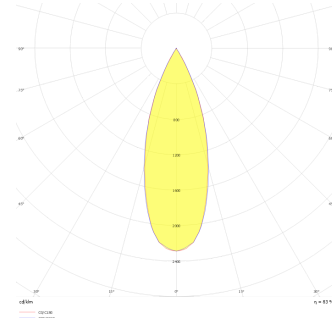

Eye M

EYE 006 005 007A 8040 10 36 LN 40 00

Sıva Altı Downlight & Spot Armatür

Armatür Grubu	Downlight & Spot
Montaj Tipi	Sıva Altı
Armatür Rengi	RAL 9005 - RAL 9006
Gövde	Alüminyum Ekstrüzyon
Optik	25° 36° Lens ve Şeffaf Difüzör
Işık Kaynağı	LED
Elektriksel Koruma Sınıfı	CLASS II
IP	40
IK	03
Çalışma Sıcaklığı	-20°C / +40°C
Işık Akısı	641
Tüketim Gücü	7,4
Armatür Verimliliği	86 lm/W
Renksel Geri Verim (CRI)	>80
Işık Renk Sıcaklığı (CCT)	2700K/3000K/4000K/6500K
Renk Toleransı	< 3 SDCM
Driver Tipi	On/Off
Driver Markası	Tridonic
LED Markası	Samsung
Giriş Gerilimi / Frekans	220-240 V AC 50/60 Hz
Güç Faktörü	>0.9
Surge	1kV
THD (AKIM)	>%20
LED ömrü	>100.000 saat
Opsiyon	On-Off / Dali / 1-10V / Acil Durum Kitli

Teknik Çizim

Fotometrik Eğri

Sipariş Kodu	Ürün Kodu	Güç (W)	Işık Akısı (LM)	CRI	CCT (K)	Optik	Ölçüler (mm)
	EYE 006 005 007A 8040 10 36 LN 40 00	7,4	641	>80	4000	36° Reflektör	Ø65

www.atelaydinlatma.com