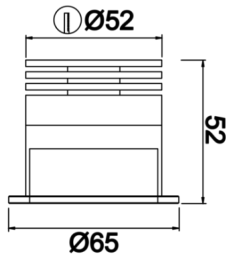

Eye M

EYE 006 005 007A 8040 10 36 LN 40 00

Sıva Altı Downlight & Spot Armatür

Armatür Grubu	Downlight & Spot
Montaj Tipi	Sıva Altı
Armatür Rengi	RAL 9005 - RAL 9006
Gövde	Alüminyum Ekstrüzyon
Optik	25° 36° Lens ve Şeffaf Difüzör
Işık Kaynağı	LED
Elektriksel Koruma Sınıfı	CLASS II
IP	40
IK	03
Çalışma Sıcaklığı	-20°C / +40°C
Işık Akısı	641
Tüketim Gücü	7,4
Armatür Verimliliği	86 lm/W
Renksel Geri Verim (CRI)	>80
Işık Renk Sıcaklığı (CCT)	2700K/3000K/4000K/6500K
Renk Toleransı	< 3 SDCM
Driver Tipi	On/Off
Driver Markası	Tridonic
LED Markası	Samsung
Giriş Gerilimi / Frekans	220-240 V AC 50/60 Hz
Güç Faktörü	>0.9
Surge	1kV
THD (AKIM)	>%20
LED ömrü	>100.000 saat
Opsiyon	On-Off / Dali / 1-10V / Acil Durum Kitli

Teknik Çizim

Fotometrik Eğri

Sipariş Kodu	Ürün Kodu	Güç (W)	Işık Akısı (LM)	CRI	CCT (K)	Optik	Ölçüler (mm)
	EYE 006 005 007A 8040 10 36 LN 40 00	7,4	641	>80	4000	36° Reflektör	Ø65

www.atelaydinlatma.com