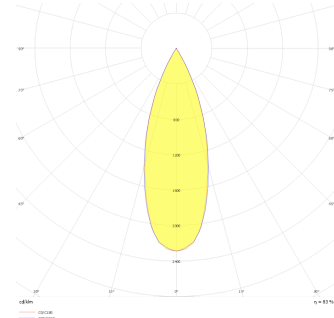

Eye M

EYE 006 005 007A 8040 10 36 LN 40 00

Sıva Altı Downlight & Spot Armatür

Armatür Grubu	Downlight & Spot
Montaj Tipi	Sıva Altı
Armatür Rengi	RAL 9005 - RAL 9006
Gövde	Alüminyum Ekstrüzyon
Optik	25° 36° Lens ve Şeffaf Difüzör
Işık Kaynağı	LED
Elektriksel Koruma Sınıfı	CLASS II
IP	40
IK	03
Çalışma Sıcaklığı	-20°C / +40°C
Işık Akısı	641
Tüketim Gücü	7,4
Armatür Verimliliği	86 lm/W
Renksel Geri Verim (CRI)	>80
Işık Renk Sıcaklığı (CCT)	2700K/3000K/4000K/6500K
Renk Toleransı	< 3 SDCM
Driver Tipi	On/Off
Driver Markası	Tridonic
LED Markası	Samsung
Giriş Gerilimi / Frekans	220-240 V AC 50/60 Hz
Güç Faktörü	>0.9
Surge	1kV
THD (AKIM)	>%20
LED ömrü	>100.000 saat
Opsiyon	On-Off / Dali / 1-10V / Acil Durum Kitli

Teknik Çizim

Fotometrik Eğri

Sipariş Kodu	Ürün Kodu	Güç (W)	Işık Akısı (LM)	CRI	CCT (K)	Optik	Ölçüler (mm)
	EYE 006 005 007A 8040 10 36 LN 40 00	7,4	641	>80	4000	36° Reflektör	Ø65

www.atelaydinlatma.com