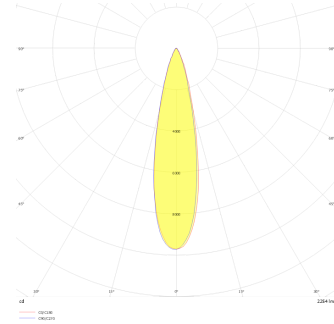

# Eye M

EYE 006 005 007A 8040 10 25 LN 40 00

Sıva Altı Downlight & Spot Armatür

<b>Armatür Grubu</b>	Downlight & Spot
<b>Montaj Tipi</b>	Sıva Altı
<b>Armatür Rengi</b>	RAL 9005 - RAL 9006
<b>Gövde</b>	Alüminyum Ekstrüzyon
<b>Optik</b>	25° 36° Lens ve Şeffaf Difüzör
<b>Işık Kaynağı</b>	LED
<b>Elektriksel Koruma Sınıfı</b>	CLASS II
<b>IP</b>	40
<b>IK</b>	03
<b>Çalışma Sıcaklığı</b>	-20°C / +40°C
<b>Işık Akısı</b>	641
<b>Tüketim Gücü</b>	7,4
<b>Armatür Verimliliği</b>	86 lm/W
<b>Renkset Geri Verim (CRI)</b>	>80
<b>Işık Renk Sıcaklığı (CCT)</b>	2700K/3000K/4000K/6500K
<b>Renk Toleransı</b>	< 3 SDCM
<b>Driver Tipi</b>	On/Off
<b>Driver Markası</b>	Tridonic
<b>LED Markası</b>	Samsung
<b>Giriş Gerilimi / Frekans</b>	220-240 V AC 50/60 Hz
<b>Güç Faktörü</b>	>0.9
<b>Surge</b>	1kV
<b>THD (AKIM)</b>	>%20
<b>LED ömrü</b>	>100.000 saat
<b>Opsiyon</b>	On-Off / Dali / 1-10V / Acil Durum Kitli

Teknik Çizim

Fotometrik Eğri

Sipariş Kodu	Ürün Kodu	Güç (W)	Işık Akısı (LM)	CRI	CCT (K)	Optik	Ölçüler (mm)
	EYE 006 005 007A 8040 10 25 LN 40 00	7,4	641	>80	4000	25° Reflektör	Ø65

[www.atelaydinlatma.com](http://www.atelaydinlatma.com)