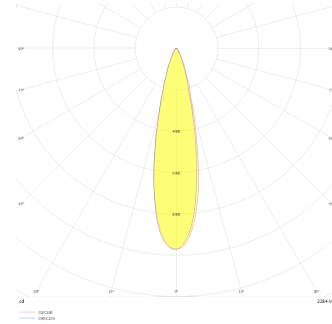

Eye M

EYE 006 005 007A 8040 10 25 LN 40 00

Sıva Altı Downlight & Spot Armatür

Armatür Grubu	Downlight & Spot
Montaj Tipi	Sıva Altı
Armatür Rengi	RAL 9005 - RAL 9006
Gövde	Alüminyum Ekstrüzyon
Optik	25° 36° Lens ve Şeffaf Difüzör
Işık Kaynağı	LED
Elektriksel Koruma Sınıfı	CLASS II
IP	40
IK	03
Çalışma Sıcaklığı	-20°C / +40°C
Işık Akısı	641
Tüketim Gücü	7,4
Armatür Verimliliği	86 lm/W
Renksel Geri Verim (CRI)	>80
Işık Renk Sıcaklığı (CCT)	2700K/3000K/4000K/6500K
Renk Toleransı	< 3 SDCM
Driver Tipi	On/Off
Driver Markası	Tridonic
LED Markası	Samsung
Giriş Gerilimi / Frekans	220-240 V AC 50/60 Hz
Güç Faktörü	>0.9
Surge	1kV
THD (AKIM)	>%20
LED ömrü	>100.000 saat
Opsiyon	On-Off / Dali / 1-10V / Acil Durum Kitli

Teknik Çizim

Fotometrik Eğri

Sipariş Kodu	Ürün Kodu	Güç (W)	Işık Akısı (LM)	CRI	CCT (K)	Optik	Ölçüler (mm)
	EYE 006 005 007A 8040 10 25 LN 40 00	7,4	641	>80	4000	25° Reflektör	Ø65

www.atelaydinlatma.com