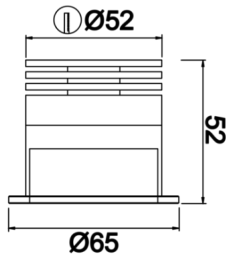

Eye M

EYE 006 005 007A 8040 10 25 LN 40 00

Sıva Altı Downlight & Spot Armatür

Armatür Grubu	Downlight & Spot
Montaj Tipi	Sıva Altı
Armatür Rengi	RAL 9005 - RAL 9006
Gövde	Alüminyum Ekstrüzyon
Optik	25° 36° Lens ve Şeffaf Difüzör
Işık Kaynağı	LED
Elektriksel Koruma Sınıfı	CLASS II
IP	40
IK	03
Çalışma Sıcaklığı	-20°C / +40°C
Işık Akısı	641
Tüketim Gücü	7,4
Armatür Verimliliği	86 lm/W
Renksel Geri Verim (CRI)	>80
Işık Renk Sıcaklığı (CCT)	2700K/3000K/4000K/6500K
Renk Toleransı	< 3 SDCM
Driver Tipi	On/Off
Driver Markası	Tridonic
LED Markası	Samsung
Giriş Gerilimi / Frekans	220-240 V AC 50/60 Hz
Güç Faktörü	>0.9
Surge	1kV
THD (AKIM)	>%20
LED ömrü	>100.000 saat
Opsiyon	On-Off / Dali / 1-10V / Acil Durum Kitli

Teknik Çizim

Fotometrik Eğri

Sipariş Kodu	Ürün Kodu	Güç (W)	Işık Akısı (LM)	CRI	CCT (K)	Optik	Ölçüler (mm)
	EYE 006 005 007A 8040 10 25 LN 40 00	7,4	641	>80	4000	25° Reflektör	Ø65

www.atelaydinlatma.com