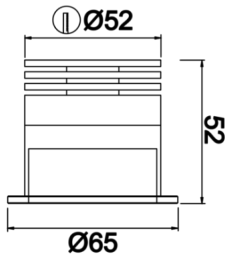

# Eye M

EYE 006 005 007A 8040 10 25 LN 40 00

Sıva Altı Downlight & Spot Armatür

<b>Armatür Grubu</b>	Downlight & Spot
<b>Montaj Tipi</b>	Sıva Altı
<b>Armatür Rengi</b>	RAL 9005 - RAL 9006
<b>Gövde</b>	Alüminyum Ekstrüzyon
<b>Optik</b>	25° 36° Lens ve Şeffaf Difüzör
<b>Işık Kaynağı</b>	LED
<b>Elektriksel Koruma Sınıfı</b>	CLASS II
<b>IP</b>	40
<b>IK</b>	03
<b>Çalışma Sıcaklığı</b>	-20°C / +40°C
<b>Işık Akısı</b>	641
<b>Tüketim Gücü</b>	7,4
<b>Armatür Verimliliği</b>	86 lm/W
<b>Renkset Geri Verim (CRI)</b>	>80
<b>Işık Renk Sıcaklığı (CCT)</b>	2700K/3000K/4000K/6500K
<b>Renk Toleransı</b>	< 3 SDCM
<b>Driver Tipi</b>	On/Off
<b>Driver Markası</b>	Tridonic
<b>LED Markası</b>	Samsung
<b>Giriş Gerilimi / Frekans</b>	220-240 V AC 50/60 Hz
<b>Güç Faktörü</b>	>0.9
<b>Surge</b>	1kV
<b>THD (AKIM)</b>	>%20
<b>LED ömrü</b>	>100.000 saat
<b>Opsiyon</b>	On-Off / Dali / 1-10V / Acil Durum Kitli

Teknik Çizim

Fotometrik Eğri

Sipariş Kodu	Ürün Kodu	Güç (W)	Işık Akısı (LM)	CRI	CCT (K)	Optik	Ölçüler (mm)
	EYE 006 005 007A 8040 10 25 LN 40 00	7,4	641	>80	4000	25° Reflektör	Ø65

[www.atelaydinlatma.com](http://www.atelaydinlatma.com)