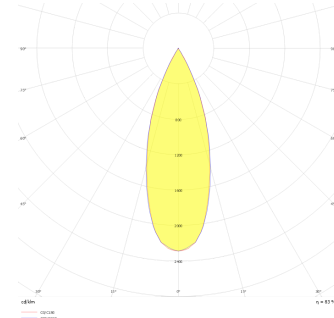

Eye M

EYE 006 005 005A 8040 10 36 LN 40 00

Sıva Altı Downlight & Spot Armatür

Armatür Grubu	Downlight & Spot
Montaj Tipi	Sıva Altı
Armatür Rengi	RAL 9005 - RAL 9006
Gövde	Alüminyum Ekstrüzyon
Optik	25° 36° Lens ve Şeffaf Difüzör
Işık Kaynağı	LED
Elektriksel Koruma Sınıfı	CLASS II
IP	40
IK	03
Çalışma Sıcaklığı	-20°C / +40°C
Işık Akısı	449
Tüketim Gücü	5,2
Armatür Verimliliği	86 lm/W
Renksel Geri Verim (CRI)	>80
Işık Renk Sıcaklığı (CCT)	2700K/3000K/4000K/6500K
Renk Toleransı	< 3 SDCM
Driver Tipi	On/Off
Driver Markası	Tridonic
LED Markası	Samsung
Giriş Gerilimi / Frekans	220-240 V AC 50/60 Hz
Güç Faktörü	>0.9
Surge	1kV
THD (AKIM)	>%20
LED ömrü	>100.000 saat
Opsiyon	On-Off / Dali / 1-10V / Acil Durum Kitli

Teknik Çizim

Fotometrik Eğri

Sipariş Kodu	Ürün Kodu	Güç (W)	Işık Akısı (LM)	CRI	CCT (K)	Optik	Ölçüler (mm)
	EYE 006 005 005A 8040 10 36 LN 40 00	5,2	449	>80	4000	36° Reflektör	Ø65

www.atelaydinlatma.com