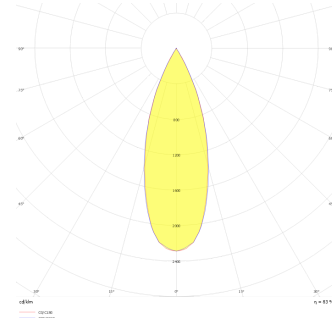

Eye M

EYE 006 005 005A 8040 10 36 LN 40 00

Sıva Altı Downlight & Spot Armatür

Armatür Grubu	Downlight & Spot
Montaj Tipi	Sıva Altı
Armatür Rengi	RAL 9005 - RAL 9006
Gövde	Alüminyum Ekstrüzyon
Optik	25° 36° Lens ve Şeffaf Difüzör
Işık Kaynağı	LED
Elektriksel Koruma Sınıfı	CLASS II
IP	40
IK	03
Çalışma Sıcaklığı	-20°C / +40°C
Işık Akısı	449
Tüketim Gücü	5,2
Armatür Verimliliği	86 lm/W
Renksel Geri Verim (CRI)	>80
Işık Renk Sıcaklığı (CCT)	2700K/3000K/4000K/6500K
Renk Toleransı	< 3 SDCM
Driver Tipi	On/Off
Driver Markası	Tridonic
LED Markası	Samsung
Giriş Gerilimi / Frekans	220-240 V AC 50/60 Hz
Güç Faktörü	>0.9
Surge	1kV
THD (AKIM)	>%20
LED ömrü	>100.000 saat
Opsiyon	On-Off / Dali / 1-10V / Acil Durum Kitli

Teknik Çizim

Fotometrik Eğri

Sipariş Kodu	Ürün Kodu	Güç (W)	Işık Akısı (LM)	CRI	CCT (K)	Optik	Ölçüler (mm)
	EYE 006 005 005A 8040 10 36 LN 40 00	5,2	449	>80	4000	36° Reflektör	Ø65

www.atelaydinlatma.com