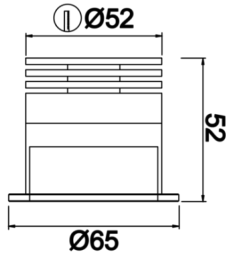

Eye M

EYE 006 005 005A 8040 10 36 LN 40 00

Sıva Altı Downlight & Spot Armatür

Armatür Grubu	Downlight & Spot
Montaj Tipi	Sıva Altı
Armatür Rengi	RAL 9005 - RAL 9006
Gövde	Alüminyum Ekstrüzyon
Optik	25° 36° Lens ve Şeffaf Difüzör
Işık Kaynağı	LED
Elektriksel Koruma Sınıfı	CLASS II
IP	40
IK	03
Çalışma Sıcaklığı	-20°C / +40°C
Işık Akısı	449
Tüketim Gücü	5,2
Armatür Verimliliği	86 lm/W
Renksel Geri Verim (CRI)	>80
Işık Renk Sıcaklığı (CCT)	2700K/3000K/4000K/6500K
Renk Toleransı	< 3 SDCM
Driver Tipi	On/Off
Driver Markası	Tridonic
LED Markası	Samsung
Giriş Gerilimi / Frekans	220-240 V AC 50/60 Hz
Güç Faktörü	>0.9
Surge	1kV
THD (AKIM)	>%20
LED ömrü	>100.000 saat
Opsiyon	On-Off / Dali / 1-10V / Acil Durum Kitli

Teknik Çizim

Fotometrik Eğri

Sipariş Kodu	Ürün Kodu	Güç (W)	Işık Akısı (LM)	CRI	CCT (K)	Optik	Ölçüler (mm)
	EYE 006 005 005A 8040 10 36 LN 40 00	5,2	449	>80	4000	36° Reflektör	Ø65

www.atelaydinlatma.com