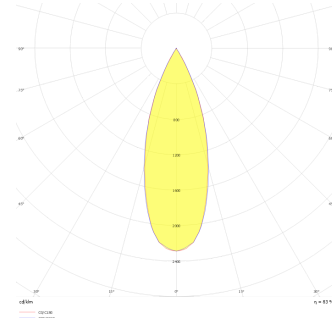

Eye M

EYE 006 005 005A 8040 10 36 LN 40 00

Sıva Altı Downlight & Spot Armatür

| | |
|----------------------------------|---|
| Armatür Grubu | Downlight & Spot |
| Montaj Tipi | Sıva Altı |
| Armatür Rengi | RAL 9005 - RAL 9006 |
| Gövde | Alüminyum Ekstrüzyon |
| Optik | 25° 36° Lens ve Şeffaf Difüzör |
| Işık Kaynağı | LED |
| Elektriksel Koruma Sınıfı | CLASS II |
| IP | 40 |
| IK | 03 |
| Çalışma Sıcaklığı | -20°C / +40°C |
| Işık Akısı | 449 |
| Tüketim Gücü | 5,2 |
| Armatür Verimliliği | 86 lm/W |
| Renksel Geri Verim (CRI) | >80 |
| Işık Renk Sıcaklığı (CCT) | 2700K/3000K/4000K/6500K |
| Renk Toleransı | < 3 SDCM |
| Driver Tipi | On/Off |
| Driver Markası | Tridonic |
| LED Markası | Samsung |
| Giriş Gerilimi / Frekans | 220-240 V AC 50/60 Hz |
| Güç Faktörü | >0.9 |
| Surge | 1kV |
| THD (AKIM) | >%20 |
| LED ömrü | >100.000 saat |
| Opsiyon | On-Off / Dali / 1-10V / Acil Durum Kitli |

Teknik Çizim

Fotometrik Eğri

| Sipariş Kodu | Ürün Kodu | Güç (W) | Işık Akısı (LM) | CRI | CCT (K) | Optik | Ölçüler (mm) |
|--------------|--------------------------------------|---------|-----------------|-----|---------|---------------|--------------|
| | EYE 006 005 005A 8040 10 36 LN 40 00 | 5,2 | 449 | >80 | 4000 | 36° Reflektör | Ø65 |