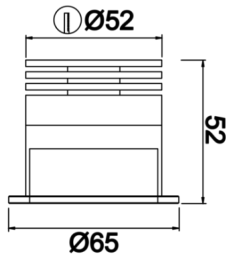

Eye M

EYE 006 005 005A 8040 10 36 LN 40 00

Sıva Altı Downlight & Spot Armatür

| | |
|----------------------------------|---|
| Armatür Grubu | Downlight & Spot |
| Montaj Tipi | Sıva Altı |
| Armatür Rengi | RAL 9005 - RAL 9006 |
| Gövde | Alüminyum Ekstrüzyon |
| Optik | 25° 36° Lens ve Şeffaf Difüzör |
| Işık Kaynağı | LED |
| Elektriksel Koruma Sınıfı | CLASS II |
| IP | 40 |
| IK | 03 |
| Çalışma Sıcaklığı | -20°C / +40°C |
| Işık Akısı | 449 |
| Tüketim Gücü | 5,2 |
| Armatür Verimliliği | 86 lm/W |
| Renksel Geri Verim (CRI) | >80 |
| Işık Renk Sıcaklığı (CCT) | 2700K/3000K/4000K/6500K |
| Renk Toleransı | < 3 SDCM |
| Driver Tipi | On/Off |
| Driver Markası | Tridonic |
| LED Markası | Samsung |
| Giriş Gerilimi / Frekans | 220-240 V AC 50/60 Hz |
| Güç Faktörü | >0.9 |
| Surge | 1kV |
| THD (AKIM) | >%20 |
| LED ömrü | >100.000 saat |
| Opsiyon | On-Off / Dali / 1-10V / Acil Durum Kitli |

Teknik Çizim

Fotometrik Eğri

| Sipariş Kodu | Ürün Kodu | Güç (W) | Işık Akısı (LM) | CRI | CCT (K) | Optik | Ölçüler (mm) |
|--------------|--------------------------------------|---------|-----------------|-----|---------|---------------|--------------|
| | EYE 006 005 005A 8040 10 36 LN 40 00 | 5,2 | 449 | >80 | 4000 | 36° Reflektör | Ø65 |