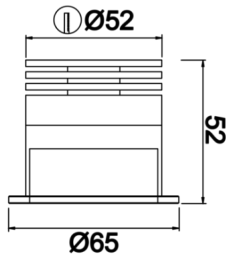

Eye M

EYE 006 005 005A 8040 10 25 LN 40 00

Sıva Altı Downlight & Spot Armatür

Armatür Grubu	Downlight & Spot
Montaj Tipi	Sıva Altı
Armatür Rengi	RAL 9005 - RAL 9006
Gövde	Alüminyum Ekstrüzyon
Optik	25° 36° Lens ve Şeffaf Difüzör
Işık Kaynağı	LED
Elektriksel Koruma Sınıfı	CLASS II
IP	40
IK	03
Çalışma Sıcaklığı	-20°C / +40°C
Işık Akısı	449
Tüketim Gücü	5,2
Armatür Verimliliği	86 lm/W
Renkset Geri Verim (CRI)	>80
Işık Renk Sıcaklığı (CCT)	2700K/3000K/4000K/6500K
Renk Toleransı	< 3 SDCM
Driver Tipi	On/Off
Driver Markası	Tridonic
LED Markası	Samsung
Giriş Gerilimi / Frekans	220-240 V AC 50/60 Hz
Güç Faktörü	>0.9
Surge	1kV
THD (AKIM)	>%20
LED ömrü	>100.000 saat
Opsiyon	On-Off / Dali / 1-10V / Acil Durum Kitli

Teknik Çizim

Fotometrik Eğri

Sipariş Kodu	Ürün Kodu	Güç (W)	Işık Akısı (LM)	CRI	CCT (K)	Optik	Ölçüler (mm)
	EYE 006 005 005A 8040 10 25 LN 40 00	5,2	449	>80	4000	25° Reflektör	Ø65

www.atelaydinlatma.com