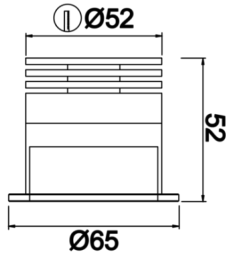

Eye M

EYE 006 005 005A 8040 10 25 LN 40 00

Sıva Altı Downlight & Spot Armatür

Armatür Grubu	Downlight & Spot
Montaj Tipi	Sıva Altı
Armatür Rengi	RAL 9005 - RAL 9006
Gövde	Alüminyum Ekstrüzyon
Optik	25° 36° Lens ve Şeffaf Difüzör
Işık Kaynağı	LED
Elektriksel Koruma Sınıfı	CLASS II
IP	40
IK	03
Çalışma Sıcaklığı	-20°C / +40°C
Işık Akısı	449
Tüketim Gücü	5,2
Armatür Verimliliği	86 lm/W
Renkset Geri Verim (CRI)	>80
Işık Renk Sıcaklığı (CCT)	2700K/3000K/4000K/6500K
Renk Toleransı	< 3 SDCM
Driver Tipi	On/Off
Driver Markası	Tridonic
LED Markası	Samsung
Giriş Gerilimi / Frekans	220-240 V AC 50/60 Hz
Güç Faktörü	>0.9
Surge	1kV
THD (AKIM)	>%20
LED ömrü	>100.000 saat
Opsiyon	On-Off / Dali / 1-10V / Acil Durum Kitli

Teknik Çizim

Fotometrik Eğri

Sipariş Kodu	Ürün Kodu	Güç (W)	Işık Akısı (LM)	CRI	CCT (K)	Optik	Ölçüler (mm)
	EYE 006 005 005A 8040 10 25 LN 40 00	5,2	449	>80	4000	25° Reflektör	Ø65

www.atelaydinlatma.com