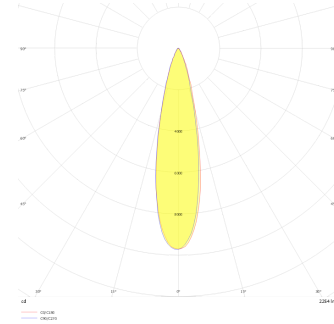

Eye M

EYE 006 005 005A 8040 10 25 LN 40 00

Sıva Altı Downlight & Spot Armatür

Armatür Grubu	Downlight & Spot
Montaj Tipi	Sıva Altı
Armatür Rengi	RAL 9005 - RAL 9006
Gövde	Alüminyum Ekstrüzyon
Optik	25° 36° Lens ve Şeffaf Difüzör
Işık Kaynağı	LED
Elektriksel Koruma Sınıfı	CLASS II
IP	40
IK	03
Çalışma Sıcaklığı	-20°C / +40°C
Işık Akısı	449
Tüketim Gücü	5,2
Armatür Verimliliği	86 lm/W
Renkset Geri Verim (CRI)	>80
Işık Renk Sıcaklığı (CCT)	2700K/3000K/4000K/6500K
Renk Toleransı	< 3 SDCM
Driver Tipi	On/Off
Driver Markası	Tridonic
LED Markası	Samsung
Giriş Gerilimi / Frekans	220-240 V AC 50/60 Hz
Güç Faktörü	>0.9
Surge	1kV
THD (AKIM)	>%20
LED ömrü	>100.000 saat
Opsiyon	On-Off / Dali / 1-10V / Acil Durum Kitli

Teknik Çizim

Fotometrik Eğri

Sipariş Kodu	Ürün Kodu	Güç (W)	Işık Akısı (LM)	CRI	CCT (K)	Optik	Ölçüler (mm)
	EYE 006 005 005A 8040 10 25 LN 40 00	5,2	449	>80	4000	25° Reflektör	Ø65

www.atelaydinlatma.com