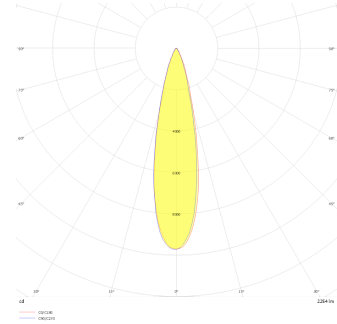

Eye M

EYE 006 005 005A 8040 10 25 LN 40 00

Sıva Altı Downlight & Spot Armatür

Armatür Grubu	Downlight & Spot
Montaj Tipi	Sıva Altı
Armatür Rengi	RAL 9005 - RAL 9006
Gövde	Alüminyum Ekstrüzyon
Optik	25° 36° Lens ve Şeffaf Difüzör
Işık Kaynağı	LED
Elektriksel Koruma Sınıfı	CLASS II
IP	40
IK	03
Çalışma Sıcaklığı	-20°C / +40°C
Işık Akısı	449
Tüketim Gücü	5,2
Armatür Verimliliği	86 lm/W
Renkset Geri Verim (CRI)	>80
Işık Renk Sıcaklığı (CCT)	2700K/3000K/4000K/6500K
Renk Toleransı	< 3 SDCM
Driver Tipi	On/Off
Driver Markası	Tridonic
LED Markası	Samsung
Giriş Gerilimi / Frekans	220-240 V AC 50/60 Hz
Güç Faktörü	>0.9
Surge	1kV
THD (AKIM)	>%20
LED ömrü	>100.000 saat
Opsiyon	On-Off / Dali / 1-10V / Acil Durum Kitli

Teknik Çizim

Fotometrik Eğri

Sipariş Kodu	Ürün Kodu	Güç (W)	Işık Akısı (LM)	CRI	CCT (K)	Optik	Ölçüler (mm)
	EYE 006 005 005A 8040 10 25 LN 40 00	5,2	449	>80	4000	25° Reflektör	Ø65

www.atelaydinlatma.com