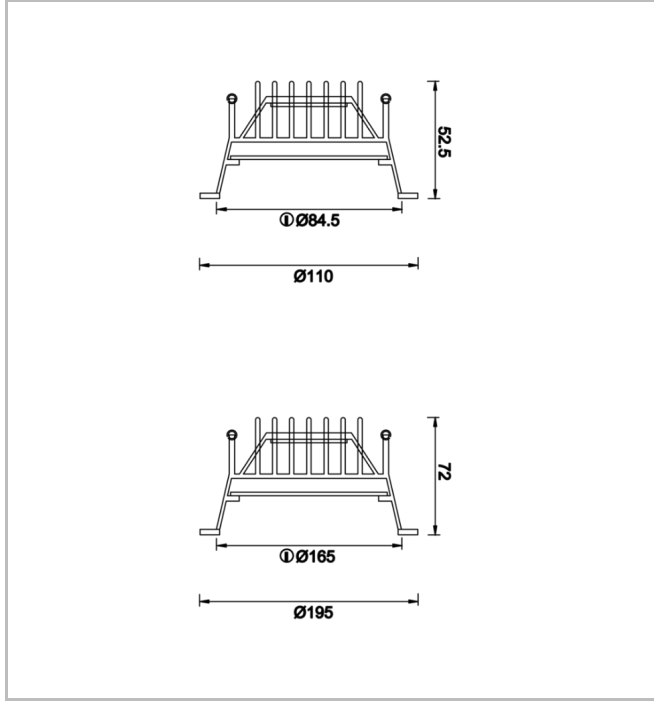

## Solid Level

SLL 023 008 024A 8030 10 99 OP 40 00

Sıva Altı Downlight & Spot Armatür

<b>Armatür Grubu</b>	Downlight & Spot
<b>Montaj Tipi</b>	Sıva Altı
<b>Armatür Rengi</b>	RAL 9010 - RAL 9005 - RAL 9016 - RAL 9006
<b>Gövde</b>	Alüminyum
<b>Optik</b>	Opal Difüzör
<b>Işık Kaynağı</b>	LED
<b>Elektriksel Koruma Sınıfı</b>	CLASS II
<b>IP</b>	40
<b>IK</b>	03
<b>Çalışma Sıcaklığı</b>	-20°C / +40°C
<b>Işık Akısı</b>	2856
<b>Tüketim Gücü</b>	24
<b>Armatür Verimliliği</b>	79 lm/W - 125 lm/W
<b>Renkset Geri Verim (CRI)</b>	>80
<b>Işık Renk Sıcaklığı (CCT)</b>	2700K/3000K/4000K/6500K
<b>Renk Toleransı</b>	< 3 SDCM
<b>Driver Tipi</b>	On/Off
<b>Driver Markası</b>	Tridonic
<b>LED Markası</b>	Samsung
<b>Giriş Gerilimi / Frekans</b>	220-240 V AC 50/60 Hz
<b>Güç Faktörü</b>	>0.9
<b>Surge</b>	1kV
<b>THD (AKIM)</b>	>%20
<b>LED ömrü</b>	>70.000 saat
<b>Opsiyon</b>	On-Off / Dali / 1-10V / Acil Durum Kittli

Teknik Çizim

Fotometrik Eğri

[www.atelaydinlatma.com](http://www.atelaydinlatma.com)

## Solid Level

SLL 023 008 024A 8030 10 99 OP 40 00

Sıva Altı Downlight & Spot Armatür

Sipariş Kodu	Ürün Kodu	Güç (W)	Işık Akısı (LM)	CRI	CCT (K)	Optik	Ölçüler (mm)
	SLL 023 008 024A 8030 10 99 OP 40 00	24	2856	>80	4000	120° Opal Difüzör	Ø230