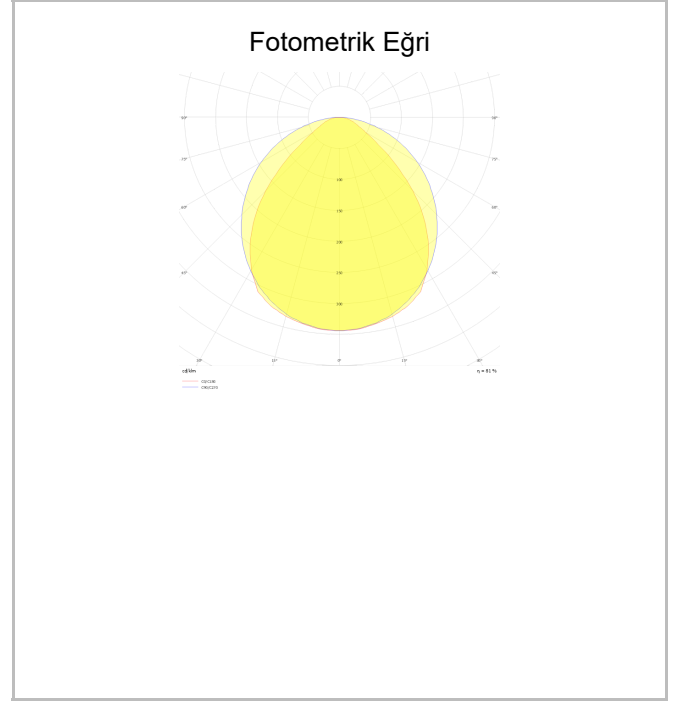

## Solid Level

SLL 023 008 024A 8030 10 99 OP 40 00

Sıva Altı Downlight & Spot Armatür

<b>Armatür Grubu</b>	Downlight & Spot
<b>Montaj Tipi</b>	Sıva Altı
<b>Armatür Rengi</b>	RAL 9010 - RAL 9005 - RAL 9016 - RAL 9006
<b>Gövde</b>	Alüminyum
<b>Optik</b>	Opal Difüzör
<b>Işık Kaynağı</b>	LED
<b>Elektriksel Koruma Sınıfı</b>	CLASS II
<b>IP</b>	40
<b>IK</b>	03
<b>Çalışma Sıcaklığı</b>	-20°C / +40°C
<b>Işık Akısı</b>	2856
<b>Tüketim Gücü</b>	24
<b>Armatür Verimliliği</b>	79 lm/W - 125 lm/W
<b>Renkset Geri Verim (CRI)</b>	>80
<b>Işık Renk Sıcaklığı (CCT)</b>	2700K/3000K/4000K/6500K
<b>Renk Toleransı</b>	< 3 SDCM
<b>Driver Tipi</b>	On/Off
<b>Driver Markası</b>	Tridonic
<b>LED Markası</b>	Samsung
<b>Giriş Gerilimi / Frekans</b>	220-240 V AC 50/60 Hz
<b>Güç Faktörü</b>	>0.9
<b>Surge</b>	1kV
<b>THD (AKIM)</b>	>%20
<b>LED ömrü</b>	>70.000 saat
<b>Opsiyon</b>	On-Off / Dali / 1-10V / Acil Durum Kittli

Teknik Çizim

Fotometrik Eğri

[www.atelaydinlatma.com](http://www.atelaydinlatma.com)

## Solid Level

SLL 023 008 024A 8030 10 99 OP 40 00

Sıva Altı Downlight & Spot Armatür

Sipariş Kodu	Ürün Kodu	Güç (W)	Işık Akısı (LM)	CRI	CCT (K)	Optik	Ölçüler (mm)
	SLL 023 008 024A 8030 10 99 OP 40 00	24	2856	>80	4000	120° Opal Difüzör	Ø230