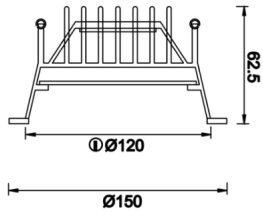

Solid Level

SLL 019 007 018A 8040 10 99 OP 40 00

Sıva Altı Downlight & Spot Armatür

Armatür Grubu	Downlight & Spot
Montaj Tipi	Sıva Altı
Armatür Rengi	RAL 9010 - RAL 9005 - RAL 9016 - RAL 9006
Gövde	Alüminyum
Optik	Opal Difüzör
Işık Kaynağı	LED
Elektriksel Koruma Sınıfı	CLASS II
IP	40
IK	03
Çalışma Sıcaklığı	-20°C / +40°C
Işık Akısı	2250
Tüketim Gücü	18
Armatür Verimliliği	79 lm/W - 125 lm/W
Renkssel Geri Verim (CRI)	>80
Işık Renk Sıcaklığı (CCT)	2700K/3000K/4000K/6500K
Renk Toleransı	< 3 SDCM
Driver Tipi	On/Off
Driver Markası	Tridonic
LED Markası	Samsung
Giriş Gerilimi / Frekans	220-240 V AC 50/60 Hz
Güç Faktörü	>0.9
Surge	1kV
THD (AKIM)	>%20
LED ömrü	>70.000 saat
Opsiyon	On-Off / Dali / 1-10V / Acil Durum Kittli

Teknik Çizim

Fotometrik Eğri

Sipariş Kodu	Ürün Kodu	Güç (W)	Işık Akısı (LM)	CRI	CCT (K)	Optik	Ölçüler (mm)
	SLL 019 007 018A 8040 10 99 OP 40 00	18	2250	>80	4000	120° Opal Difüzör	Ø195

www.atelaydinlatma.com