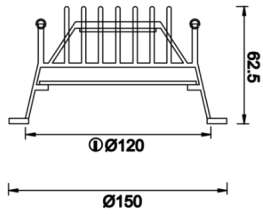

Solid Level

SLL 019 007 018A 8040 10 99 OP 40 00

Sıva Altı Downlight & Spot Armatür

Armatür Grubu	Downlight & Spot
Montaj Tipi	Sıva Altı
Armatür Rengi	RAL 9010 - RAL 9005 - RAL 9016 - RAL 9006
Gövde	Alüminyum
Optik	Opal Difüzör
Işık Kaynağı	LED
Elektriksel Koruma Sınıfı	CLASS II
IP	40
IK	03
Çalışma Sıcaklığı	-20°C / +40°C
Işık Akısı	2250
Tüketim Gücü	18
Armatür Verimliliği	79 lm/W - 125 lm/W
Renkssel Geri Verim (CRI)	>80
Işık Renk Sıcaklığı (CCT)	2700K/3000K/4000K/6500K
Renk Toleransı	< 3 SDCM
Driver Tipi	On/Off
Driver Markası	Tridonic
LED Markası	Samsung
Giriş Gerilimi / Frekans	220-240 V AC 50/60 Hz
Güç Faktörü	>0.9
Surge	1kV
THD (AKIM)	>%20
LED ömrü	>70.000 saat
Opsiyon	On-Off / Dali / 1-10V / Acil Durum Kittli

Teknik Çizim

Fotometrik Eğri

Sipariş Kodu	Ürün Kodu	Güç (W)	Işık Akısı (LM)	CRI	CCT (K)	Optik	Ölçüler (mm)
	SLL 019 007 018A 8040 10 99 OP 40 00	18	2250	>80	4000	120° Opal Difüzör	Ø195

www.atelaydinlatma.com