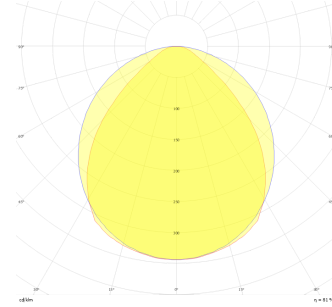

Solid Level

SLL 019 007 018A 8040 10 99 OP 40 00

Sıva Altı Downlight & Spot Armatür

Armatür Grubu	Downlight & Spot
Montaj Tipi	Sıva Altı
Armatür Rengi	RAL 9010 - RAL 9005 - RAL 9016 - RAL 9006
Gövde	Alüminyum
Optik	Opal Difüzör
Işık Kaynağı	LED
Elektriksel Koruma Sınıfı	CLASS II
IP	40
IK	03
Çalışma Sıcaklığı	-20°C / +40°C
Işık Akısı	2250
Tüketim Gücü	18
Armatür Verimliliği	79 lm/W - 125 lm/W
Renkssel Geri Verim (CRI)	>80
Işık Renk Sıcaklığı (CCT)	2700K/3000K/4000K/6500K
Renk Toleransı	< 3 SDCM
Driver Tipi	On/Off
Driver Markası	Tridonic
LED Markası	Samsung
Giriş Gerilimi / Frekans	220-240 V AC 50/60 Hz
Güç Faktörü	>0.9
Surge	1kV
THD (AKIM)	>%20
LED ömrü	>70.000 saat
Opsiyon	On-Off / Dali / 1-10V / Acil Durum Kittli

Teknik Çizim

Fotometrik Eğri

Sipariş Kodu	Ürün Kodu	Güç (W)	Işık Akısı (LM)	CRI	CCT (K)	Optik	Ölçüler (mm)
	SLL 019 007 018A 8040 10 99 OP 40 00	18	2250	>80	4000	120° Opal Difüzör	Ø195

www.atelaydinlatma.com