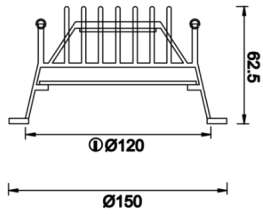

Solid Level

SLL 015 006 009A 8040 10 99 OP 40 00

Sıva Altı Downlight & Spot Armatür

Armatür Grubu	Downlight & Spot
Montaj Tipi	Sıva Altı
Armatür Rengi	RAL 9010 - RAL 9005 - RAL 9016 - RAL 9006
Gövde	Alüminyum
Optik	Opal Difüzör
Işık Kaynağı	LED
Elektriksel Koruma Sınıfı	CLASS II
IP	40
IK	03
Çalışma Sıcaklığı	-20°C / +40°C
Işık Akısı	711
Tüketim Gücü	9
Armatür Verimliliği	79 lm/W - 125 lm/W
Renkset Geri Verim (CRI)	>80
Işık Renk Sıcaklığı (CCT)	2700K/3000K/4000K/6500K
Renk Toleransı	< 3 SDCM
Driver Tipi	On/Off
Driver Markası	Tridonic
LED Markası	Samsung
Giriş Gerilimi / Frekans	220-240 V AC 50/60 Hz
Güç Faktörü	>0.9
Surge	1kV
THD (AKIM)	>%20
LED ömrü	>70.000 saat
Opsiyon	On-Off / Dali / 1-10V / Acil Durum Kiti

Teknik Çizim

Fotometrik Eğri

Sipariş Kodu	Ürün Kodu	Güç (W)	Işık Akısı (LM)	CRI	CCT (K)	Optik	Ölçüler (mm)
	SLL 015 006 009A 8040 10 99 OP 40 00	9	711	>80	4000	120° Opal Difüzör	Ø150

www.atelaydinlatma.com