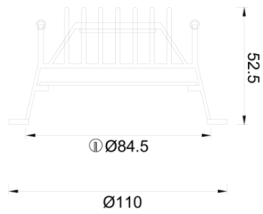

Solid Level

SLL 011 005 005A 8040 10 99 OP 40 00

Sıva Altı Downlight & Spot Armatür

Armatür Grubu	Downlight & Spot
Montaj Tipi	Sıva Altı
Armatür Rengi	RAL 9010 - RAL 9005 - RAL 9016 - RAL 9006
Gövde	Alüminyum
Optik	Opal Difüzör
Işık Kaynağı	LED
Elektriksel Koruma Sınıfı	CLASS II
IP	40
IK	03
Çalışma Sıcaklığı	-20°C / +40°C
Işık Akısı	395
Tüketim Gücü	5
Armatür Verimliliği	79 lm/W - 125 lm/W
Renkset Geri Verim (CRI)	>80
Işık Renk Sıcaklığı (CCT)	2700K/3000K/4000K/6500K
Renk Toleransı	< 3 SDCM
Driver Tipi	On/Off
Driver Markası	Tridonic
LED Markası	Samsung
Giriş Gerilimi / Frekans	220-240 V AC 50/60 Hz
Güç Faktörü	>0.9
Surge	1kV
THD (AKIM)	>%20
LED ömrü	>70.000 saat
Opsiyon	On-Off / Dali / 1-10V / Acil Durum Kittli

Teknik Çizim

Fotometrik Eğri

Sipariş Kodu	Ürün Kodu	Güç (W)	Işık Akısı (LM)	CRI	CCT (K)	Optik	Ölçüler (mm)
	SLL 011 005 005A 8040 10 99 OP 40 00	5	395	>80	4000	120° Opal Difüzör	Ø110

www.atelaydinlatma.com