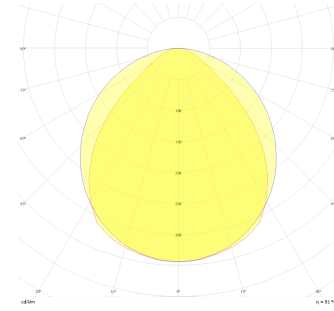

Solid Level

SLL 011 005 005A 8040 10 99 OP 40 00

Sıva Altı Downlight & Spot Armatür

Armatür Grubu	Downlight & Spot
Montaj Tipi	Sıva Altı
Armatür Rengi	RAL 9010 - RAL 9005 - RAL 9016 - RAL 9006
Gövde	Alüminyum
Optik	Opal Difüzör
Işık Kaynağı	LED
Elektriksel Koruma Sınıfı	CLASS II
IP	40
IK	03
Çalışma Sıcaklığı	-20°C / +40°C
Işık Akısı	395
Tüketim Gücü	5
Armatür Verimliliği	79 lm/W - 125 lm/W
Renkset Geri Verim (CRI)	>80
Işık Renk Sıcaklığı (CCT)	2700K/3000K/4000K/6500K
Renk Toleransı	< 3 SDCM
Driver Tipi	On/Off
Driver Markası	Tridonic
LED Markası	Samsung
Giriş Gerilimi / Frekans	220-240 V AC 50/60 Hz
Güç Faktörü	>0.9
Surge	1kV
THD (AKIM)	>%20
LED ömrü	>70.000 saat
Opsiyon	On-Off / Dali / 1-10V / Acil Durum Kittli

Teknik Çizim

Fotometrik Eğri

Sipariş Kodu	Ürün Kodu	Güç (W)	Işık Akısı (LM)	CRI	CCT (K)	Optik	Ölçüler (mm)
	SLL 011 005 005A 8040 10 99 OP 40 00	5	395	>80	4000	120° Opal Difüzör	Ø110

www.atelaydinlatma.com