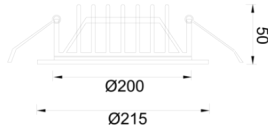

Solid

SLD 021 005 024A 8040 10 99 OP 40 00

Sıva Altı Downlight & Spot Armatür

Armatür Grubu	Downlight & Spot
Montaj Tipi	Sıva Altı
Armatür Rengi	RAL 9010 - RAL 9005 - RAL 9016 - RAL 9006
Gövde	Alüminyum Ekstrüzyon
Optik	Opal Difüzör
Işık Kaynağı	LED
Elektriksel Koruma Sınıfı	CLASS II
IP	40
IK	03
Çalışma Sıcaklığı	-20°C / +40°C
Işık Akısı	2856
Tüketim Gücü	24
Armatür Verimliliği	79 lm/W - 125 lm/W
Renkset Geri Verim (CRI)	>80
Işık Renk Sıcaklığı (CCT)	2700K/3000K/4000K/6500K
Renk Toleransı	< 3 SDCM
Driver Tipi	On/Off
Driver Markası	Tridonic
LED Markası	Samsung
Giriş Gerilimi / Frekans	220-240 V AC 50/60 Hz
Güç Faktörü	>0.9
Surge	1kV
THD (AKIM)	>%20
LED ömrü	>70.000 saat
Opsiyon	On-Off / Dali / 1-10V / Acil Durum Kitli

Teknik Çizim

Fotometrik Eğri

Sipariş Kodu	Ürün Kodu	Güç (W)	Işık Akısı (LM)	CRI	CCT (K)	Optik	Ölçüler (mm)
	SLD 021 005 024A 8040 10 99 OP 40 00	24	2856	>80	4000	120° Opal	Ø215

www.atelaydinlatma.com