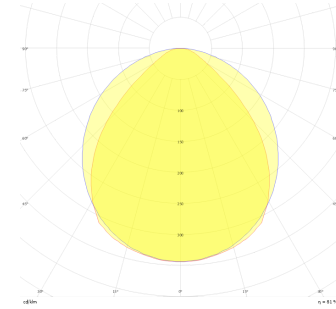

Solid

SLD 021 005 024A 8040 10 99 OP 40 00

Sıva Altı Downlight & Spot Armatür

Armatür Grubu	Downlight & Spot
Montaj Tipi	Sıva Altı
Armatür Rengi	RAL 9010 - RAL 9005 - RAL 9016 - RAL 9006
Gövde	Alüminyum Ekstrüzyon
Optik	Opal Difüzör
Işık Kaynağı	LED
Elektriksel Koruma Sınıfı	CLASS II
IP	40
IK	03
Çalışma Sıcaklığı	-20°C / +40°C
Işık Akısı	2856
Tüketim Gücü	24
Armatür Verimliliği	79 lm/W - 125 lm/W
Renkset Geri Verim (CRI)	>80
Işık Renk Sıcaklığı (CCT)	2700K/3000K/4000K/6500K
Renk Toleransı	< 3 SDCM
Driver Tipi	On/Off
Driver Markası	Tridonic
LED Markası	Samsung
Giriş Gerilimi / Frekans	220-240 V AC 50/60 Hz
Güç Faktörü	>0.9
Surge	1kV
THD (AKIM)	>%20
LED ömrü	>70.000 saat
Opsiyon	On-Off / Dali / 1-10V / Acil Durum Kitli

Teknik Çizim

Fotometrik Eğri

Sipariş Kodu	Ürün Kodu	Güç (W)	Işık Akısı (LM)	CRI	CCT (K)	Optik	Ölçüler (mm)
	SLD 021 005 024A 8040 10 99 OP 40 00	24	2856	>80	4000	120° Opal	Ø215

www.atelaydinlatma.com