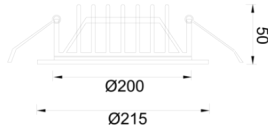

Solid

SLD 021 005 024A 8040 10 99 OP 40 00

Sıva Altı Downlight & Spot Armatür

Armatür Grubu	Downlight & Spot
Montaj Tipi	Sıva Altı
Armatür Rengi	RAL 9010 - RAL 9005 - RAL 9016 - RAL 9006
Gövde	Alüminyum Ekstrüzyon
Optik	Opal Difüzör
Işık Kaynağı	LED
Elektriksel Koruma Sınıfı	CLASS II
IP	40
IK	03
Çalışma Sıcaklığı	-20°C / +40°C
Işık Akısı	2856
Tüketim Gücü	24
Armatür Verimliliği	79 lm/W - 125 lm/W
Renkset Geri Verim (CRI)	>80
Işık Renk Sıcaklığı (CCT)	2700K/3000K/4000K/6500K
Renk Toleransı	< 3 SDCM
Driver Tipi	On/Off
Driver Markası	Tridonic
LED Markası	Samsung
Giriş Gerilimi / Frekans	220-240 V AC 50/60 Hz
Güç Faktörü	>0.9
Surge	1kV
THD (AKIM)	>%20
LED ömrü	>70.000 saat
Opsiyon	On-Off / Dali / 1-10V / Acil Durum Kiti

Teknik Çizim

Fotometrik Eğri

Sipariş Kodu	Ürün Kodu	Güç (W)	Işık Akısı (LM)	CRI	CCT (K)	Optik	Ölçüler (mm)
	SLD 021 005 024A 8040 10 99 OP 40 00	24	2856	>80	4000	120° Opal	Ø215

www.atelaydinlatma.com