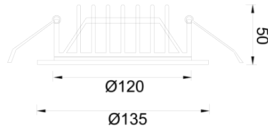

Solid

SLD 013 005 009A 8040 10 99 OP 40 00

Sıva Altı Downlight & Spot Armatür

Armatür Grubu	Downlight & Spot
Montaj Tipi	Sıva Altı
Armatür Rengi	RAL 9010 - RAL 9005 - RAL 9016 - RAL 9006
Gövde	Alüminyum Ekstrüzyon
Optik	Opal Difüzör
Işık Kaynağı	LED
Elektriksel Koruma Sınıfı	CLASS II
IP	40
IK	03
Çalışma Sıcaklığı	-20°C / +40°C
Işık Akısı	990
Tüketim Gücü	9
Armatür Verimliliği	79 lm/W - 125 lm/W
Renkset Geri Verim (CRI)	>80
Işık Renk Sıcaklığı (CCT)	2700K/3000K/4000K/6500K
Renk Toleransı	< 3 SDCM
Driver Tipi	On/Off
Driver Markası	Tridonic
LED Markası	Samsung
Giriş Gerilimi / Frekans	220-240 V AC 50/60 Hz
Güç Faktörü	>0.9
Surge	1kV
THD (AKIM)	>%20
LED ömrü	>70.000 saat
Opsiyon	On-Off / Dali / 1-10V / Acil Durum Kiti

Teknik Çizim

Fotometrik Eğri

Sipariş Kodu	Ürün Kodu	Güç (W)	Işık Akısı (LM)	CRI	CCT (K)	Optik	Ölçüler (mm)
	SLD 013 005 009A 8040 10 99 OP 40 00	9	990	>80	4000	120° Opal	Ø135

www.atelaydinlatma.com