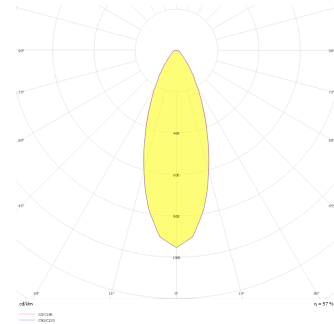

Rainbow Deep

RNB 010 015 013A 9040 10 30 SD 44 DP

Sıva Altı Downlight & Spot Armatür

Armatür Grubu	Downlight & Spot
Montaj Tipi	Sıva Altı
Armatür Rengi	RAL 9010 - RAL 9005 - RAL 9006 - RAL 9016
Gövde	Alüminyum Ekstrüzyon
Optik	15° 30° 40° Reflektör & Şeffaf Difüzör
Işık Kaynağı	LED
Elektriksel Koruma Sınıfı	CLASS II
IP	44
IK	03
Çalışma Sıcaklığı	-20°C / +40°C
Işık Akısı	949
Tüketim Gücü	13
Armatür Verimliliği	73 lm/W
Renksel Geri Verim (CRI)	>80
Işık Renk Sıcaklığı (CCT)	2700K/3000K/4000K/6500K
Renk Toleransı	< 3 SDCM
Driver Tipi	On/Off
Driver Markası	Tridonic
LED Markası	Samsung
Giriş Gerilimi / Frekans	220-240 V AC 50/60 Hz
Güç Faktörü	>0.9
Surge	1kV
THD (AKIM)	>%20
LED ömrü	>102.000 saat
Opsiyon	On-Off / Dali / 1-10V / Acil Durum Kiti

Teknik Çizim

Fotometrik Eğri

Sipariş Kodu	Ürün Kodu	Güç (W)	Işık Akısı (LM)	CRI	CCT (K)	Optik	Ölçüler (mm)
	RNB 010 015 013A 9040 10 30 SD 44 DP	13	949	>80	4000	30° Reflektör	Ø110

www.atelaydinlatma.com