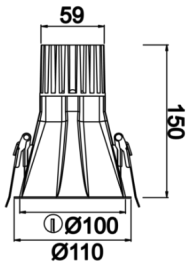

Rainbow Deep

RNB 010 015 013A 9040 10 30 SD 44 DP

Sıva Altı Downlight & Spot Armatür

Armatür Grubu	Downlight & Spot
Montaj Tipi	Sıva Altı
Armatür Rengi	RAL 9010 - RAL 9005 - RAL 9006 - RAL 9016
Gövde	Alüminyum Ekstrüzyon
Optik	15° 30° 40° Reflektör & Şeffaf Difüzör
Işık Kaynağı	LED
Elektriksel Koruma Sınıfı	CLASS II
IP	44
IK	03
Çalışma Sıcaklığı	-20°C / +40°C
Işık Akısı	949
Tüketim Gücü	13
Armatür Verimliliği	73 lm/W
Renksel Geri Verim (CRI)	>80
Işık Renk Sıcaklığı (CCT)	2700K/3000K/4000K/6500K
Renk Toleransı	< 3 SDCM
Driver Tipi	On/Off
Driver Markası	Tridonic
LED Markası	Samsung
Giriş Gerilimi / Frekans	220-240 V AC 50/60 Hz
Güç Faktörü	>0.9
Surge	1kV
THD (AKIM)	>%20
LED ömrü	>102.000 saat
Opsiyon	On-Off / Dali / 1-10V / Acil Durum Kiti

Teknik Çizim

Fotometrik Eğri

Sipariş Kodu	Ürün Kodu	Güç (W)	Işık Akısı (LM)	CRI	CCT (K)	Optik	Ölçüler (mm)
	RNB 010 015 013A 9040 10 30 SD 44 DP	13	949	>80	4000	30° Reflektör	Ø110

www.atelaydinlatma.com