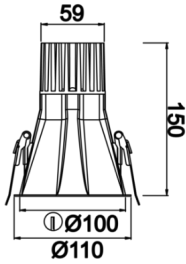

Rainbow Deep

RNB 010 015 009A 9040 10 40 SD 44 DP

Sıva Altı Downlight & Spot Armatür

Armatür Grubu	Downlight & Spot
Montaj Tipi	Sıva Altı
Armatür Rengi	RAL 9010 - RAL 9005 - RAL 9006 - RAL 9016
Gövde	Alüminyum Ekstrüzyon
Optik	15° 30° 40° Reflektör & Şeffaf Difüzör
Işık Kaynağı	LED
Elektriksel Koruma Sınıfı	CLASS II
IP	44
IK	03
Çalışma Sıcaklığı	-20°C / +40°C
Işık Akısı	657
Tüketim Gücü	9
Armatür Verimliliği	73 lm/W
Renk Geri Verim (CRI)	>80
Işık Renk Sıcaklığı (CCT)	2700K/3000K/4000K/6500K
Renk Toleransı	< 3 SDCM
Driver Tipi	On/Off
Driver Markası	Tridonic
LED Markası	Samsung
Giriş Gerilimi / Frekans	220-240 V AC 50/60 Hz
Güç Faktörü	>0.9
Surge	1kV
THD (AKIM)	>%20
LED ömrü	>102.000 saat
Opsiyon	On-Off / Dali / 1-10V / Acil Durum Kiti

Teknik Çizim

Fotometrik Eğri

Sipariş Kodu	Ürün Kodu	Güç (W)	Işık Akısı (LM)	CRI	CCT (K)	Optik	Ölçüler (mm)
	RNB 010 015 009A 9040 10 40 SD 44 DP	9	657	>80	4000	40° Reflektör	Ø110

www.atelaydinlatma.com