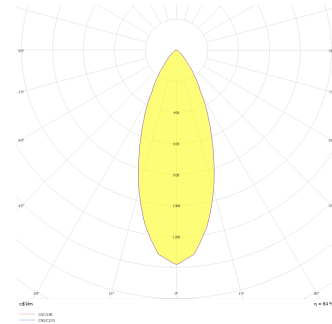

Rainbow Deep

RNB 010 015 007A 9040 10 40 SD 44 DP

Sıva Altı Downlight & Spot Armatür

Armatür Grubu	Downlight & Spot
Montaj Tipi	Sıva Altı
Armatür Rengi	RAL 9010 - RAL 9005 - RAL 9006 - RAL 9016
Gövde	Alüminyum Ekstrüzyon
Optik	15° 30° 40° Reflektör & Şeffaf Difüzör
Işık Kaynağı	LED
Elektriksel Koruma Sınıfı	CLASS II
IP	44
IK	03
Çalışma Sıcaklığı	-20°C / +40°C
Işık Akısı	657
Tüketim Gücü	7
Armatür Verimliliği	73 lm/W
Renk Geri Verim (CRI)	>80
Işık Renk Sıcaklığı (CCT)	2700K/3000K/4000K/6500K
Renk Toleransı	< 3 SDCM
Driver Tipi	On/Off
Driver Markası	Tridonic
LED Markası	Samsung
Giriş Gerilimi / Frekans	220-240 V AC 50/60 Hz
Güç Faktörü	>0.9
Surge	1kV
THD (AKIM)	>%20
LED ömrü	>102.000 saat
Opsiyon	On-Off / Dali / 1-10V / Acil Durum Kiti

Teknik Çizim

Fotometrik Eğri

Sipariş Kodu	Ürün Kodu	Güç (W)	Işık Akısı (LM)	CRI	CCT (K)	Optik	Ölçüler (mm)
	RNB 010 015 007A 9040 10 40 SD 44 DP	7	657	>80	4000	40° Reflektör	Ø110

www.atelaydinlatma.com