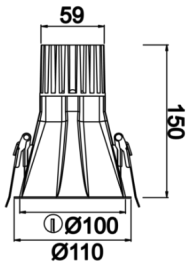

Rainbow Deep

RNB 010 015 007A 9040 10 40 SD 44 DP

Sıva Altı Downlight & Spot Armatür

Armatür Grubu	Downlight & Spot
Montaj Tipi	Sıva Altı
Armatür Rengi	RAL 9010 - RAL 9005 - RAL 9006 - RAL 9016
Gövde	Alüminyum Ekstrüzyon
Optik	15° 30° 40° Reflektör & Şeffaf Difüzör
Işık Kaynağı	LED
Elektriksel Koruma Sınıfı	CLASS II
IP	44
IK	03
Çalışma Sıcaklığı	-20°C / +40°C
Işık Akısı	657
Tüketim Gücü	7
Armatür Verimliliği	73 lm/W
Renk Geri Verim (CRI)	>80
Işık Renk Sıcaklığı (CCT)	2700K/3000K/4000K/6500K
Renk Toleransı	< 3 SDCM
Driver Tipi	On/Off
Driver Markası	Tridonic
LED Markası	Samsung
Giriş Gerilimi / Frekans	220-240 V AC 50/60 Hz
Güç Faktörü	>0.9
Surge	1kV
THD (AKIM)	>%20
LED ömrü	>102.000 saat
Opsiyon	On-Off / Dali / 1-10V / Acil Durum Kiti

Teknik Çizim

Fotometrik Eğri

Sipariş Kodu	Ürün Kodu	Güç (W)	Işık Akısı (LM)	CRI	CCT (K)	Optik	Ölçüler (mm)
	RNB 010 015 007A 9040 10 40 SD 44 DP	7	657	>80	4000	40° Reflektör	Ø110

www.atelaydinlatma.com