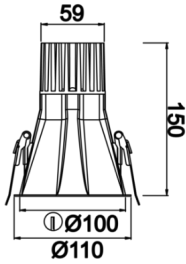

# Rainbow Deep

RNB 010 015 007A 9040 10 30 SD 44 DP

Sıva Altı Downlight & Spot Armatür

<b>Armatür Grubu</b>	Downlight & Spot
<b>Montaj Tipi</b>	Sıva Altı
<b>Armatür Rengi</b>	RAL 9010 - RAL 9005 - RAL 9006 - RAL 9016
<b>Gövde</b>	Alüminyum Ekstrüzyon
<b>Optik</b>	15° 30° 40° Reflektör & Şeffaf Difüzör
<b>Işık Kaynağı</b>	LED
<b>Elektriksel Koruma Sınıfı</b>	CLASS II
<b>IP</b>	44
<b>IK</b>	03
<b>Çalışma Sıcaklığı</b>	-20°C / +40°C
<b>Işık Akısı</b>	511
<b>Tüketim Gücü</b>	7
<b>Armatür Verimliliği</b>	73 lm/W
<b>Renkset Geri Verim (CRI)</b>	>80
<b>Işık Renk Sıcaklığı (CCT)</b>	2700K/3000K/4000K/6500K
<b>Renk Toleransı</b>	< 3 SDCM
<b>Driver Tipi</b>	On/Off
<b>Driver Markası</b>	Tridonic
<b>LED Markası</b>	Samsung
<b>Giriş Gerilimi / Frekans</b>	220-240 V AC 50/60 Hz
<b>Güç Faktörü</b>	>0.9
<b>Surge</b>	1kV
<b>THD (AKIM)</b>	>%20
<b>LED ömrü</b>	>102.000 saat
<b>Opsiyon</b>	On-Off / Dali / 1-10V / Acil Durum Kiti

Teknik Çizim

Fotometrik Eğri

Sipariş Kodu	Ürün Kodu	Güç (W)	Işık Akısı (LM)	CRI	CCT (K)	Optik	Ölçüler (mm)
	RNB 010 015 007A 9040 10 30 SD 44 DP	7	511	>80	4000	30° Reflektör	Ø110

[www.atelaydinlatma.com](http://www.atelaydinlatma.com)