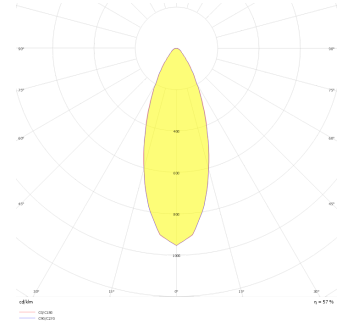

# Rainbow Deep

RNB 010 015 007A 9040 10 30 SD 44 DP

Sıva Altı Downlight & Spot Armatür

<b>Armatür Grubu</b>	Downlight & Spot
<b>Montaj Tipi</b>	Sıva Altı
<b>Armatür Rengi</b>	RAL 9010 - RAL 9005 - RAL 9006 - RAL 9016
<b>Gövde</b>	Alüminyum Ekstrüzyon
<b>Optik</b>	15° 30° 40° Reflektör & Şeffaf Difüzör
<b>Işık Kaynağı</b>	LED
<b>Elektriksel Koruma Sınıfı</b>	CLASS II
<b>IP</b>	44
<b>IK</b>	03
<b>Çalışma Sıcaklığı</b>	-20°C / +40°C
<b>Işık Akısı</b>	511
<b>Tüketim Gücü</b>	7
<b>Armatür Verimliliği</b>	73 lm/W
<b>Renkset Geri Verim (CRI)</b>	>80
<b>Işık Renk Sıcaklığı (CCT)</b>	2700K/3000K/4000K/6500K
<b>Renk Toleransı</b>	< 3 SDCM
<b>Driver Tipi</b>	On/Off
<b>Driver Markası</b>	Tridonic
<b>LED Markası</b>	Samsung
<b>Giriş Gerilimi / Frekans</b>	220-240 V AC 50/60 Hz
<b>Güç Faktörü</b>	>0.9
<b>Surge</b>	1kV
<b>THD (AKIM)</b>	>%20
<b>LED ömrü</b>	>102.000 saat
<b>Opsiyon</b>	On-Off / Dali / 1-10V / Acil Durum Kiti

Teknik Çizim

Fotometrik Eğri

Sipariş Kodu	Ürün Kodu	Güç (W)	Işık Akısı (LM)	CRI	CCT (K)	Optik	Ölçüler (mm)
	RNB 010 015 007A 9040 10 30 SD 44 DP	7	511	>80	4000	30° Reflektör	Ø110

[www.atelaydinlatma.com](http://www.atelaydinlatma.com)