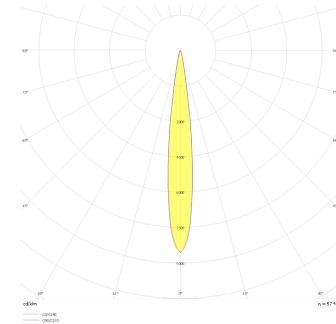

Rainbow Deep

RNB 010 015 013A 9040 10 15 SD 44 DP

Sıva Altı Downlight & Spot Armatür

Armatür Grubu	Downlight & Spot
Montaj Tipi	Sıva Altı
Armatür Rengi	RAL 9010 - RAL 9005 - RAL 9006 - RAL 9016
Gövde	Alüminyum Ekstrüzyon
Optik	15° 30° 40° Reflektör & Şeffaf Difüzör
Işık Kaynağı	LED
Elektriksel Koruma Sınıfı	CLASS II
IP	44
IK	03
Çalışma Sıcaklığı	-20°C / +40°C
Işık Akısı	949
Tüketim Gücü	13
Armatür Verimliliği	73 lm/W
Renkset Geri Verim (CRI)	>80
Işık Renk Sıcaklığı (CCT)	2700K/3000K/4000K/6500K
Renk Toleransı	< 3 SDCM
Driver Tipi	On/Off
Driver Markası	Tridonic
LED Markası	Samsung
Giriş Gerilimi / Frekans	220-240 V AC 50/60 Hz
Güç Faktörü	>0.9
Surge	1kV
THD (AKIM)	>%20
LED ömrü	>102.000 saat
Opsiyon	On-Off / Dali / 1-10V / Acil Durum Kiti

Teknik Çizim

Fotometrik Eğri

Sipariş Kodu	Ürün Kodu	Güç (W)	Işık Akısı (LM)	CRI	CCT (K)	Optik	Ölçüler (mm)
	RNB 010 015 013A 9040 10 15 SD 44 DP	13	949	>80	4000	15° Reflektör	Ø110

www.atelaydinlatma.com