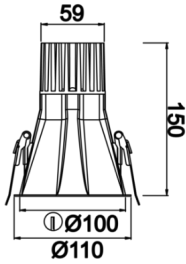

Rainbow Deep

RNB 010 015 013A 9040 10 15 SD 44 DP

Sıva Altı Downlight & Spot Armatür

Armatür Grubu	Downlight & Spot
Montaj Tipi	Sıva Altı
Armatür Rengi	RAL 9010 - RAL 9005 - RAL 9006 - RAL 9016
Gövde	Alüminyum Ekstrüzyon
Optik	15° 30° 40° Reflektör & Şeffaf Difüzör
Işık Kaynağı	LED
Elektriksel Koruma Sınıfı	CLASS II
IP	44
IK	03
Çalışma Sıcaklığı	-20°C / +40°C
Işık Akısı	949
Tüketim Gücü	13
Armatür Verimliliği	73 lm/W
Renkset Geri Verim (CRI)	>80
Işık Renk Sıcaklığı (CCT)	2700K/3000K/4000K/6500K
Renk Toleransı	< 3 SDCM
Driver Tipi	On/Off
Driver Markası	Tridonic
LED Markası	Samsung
Giriş Gerilimi / Frekans	220-240 V AC 50/60 Hz
Güç Faktörü	>0.9
Surge	1kV
THD (AKIM)	>%20
LED ömrü	>102.000 saat
Opsiyon	On-Off / Dali / 1-10V / Acil Durum Kiti

Teknik Çizim

Fotometrik Eğri

Sipariş Kodu	Ürün Kodu	Güç (W)	Işık Akısı (LM)	CRI	CCT (K)	Optik	Ölçüler (mm)
	RNB 010 015 013A 9040 10 15 SD 44 DP	13	949	>80	4000	15° Reflektör	Ø110

www.atelaydinlatma.com