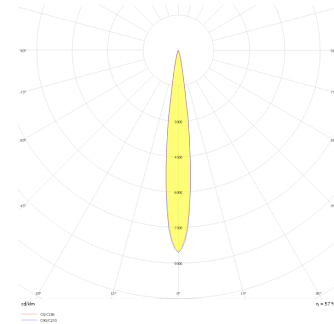

Rainbow Deep

RNB 010 015 009A 9040 10 15 SD 44 DP

Sıva Altı Downlight & Spot Armatür

Armatür Grubu	Downlight & Spot
Montaj Tipi	Sıva Altı
Armatür Rengi	RAL 9010 - RAL 9005 - RAL 9006 - RAL 9016
Gövde	Alüminyum Ekstrüzyon
Optik	15° 30° 40° Reflektör & Şeffaf Difüzör
Işık Kaynağı	LED
Elektriksel Koruma Sınıfı	CLASS II
IP	44
IK	03
Çalışma Sıcaklığı	-20°C / +40°C
Işık Akısı	657
Tüketim Gücü	9
Armatür Verimliliği	73 lm/W
Renk Geri Verim (CRI)	>80
Işık Renk Sıcaklığı (CCT)	2700K/3000K/4000K/6500K
Renk Toleransı	< 3 SDCM
Driver Tipi	On/Off
Driver Markası	Tridonic
LED Markası	Samsung
Giriş Gerilimi / Frekans	220-240 V AC 50/60 Hz
Güç Faktörü	>0.9
Surge	1kV
THD (AKIM)	>%20
LED ömrü	>102.000 saat
Opsiyon	On-Off / Dali / 1-10V / Acil Durum Kiti

Teknik Çizim

Fotometrik Eğri

Sipariş Kodu	Ürün Kodu	Güç (W)	Işık Akısı (LM)	CRI	CCT (K)	Optik	Ölçüler (mm)
	RNB 010 015 009A 9040 10 15 SD 44 DP	9	657	>80	4000	15° Reflektör	Ø110

www.atelaydinlatma.com