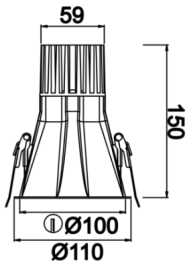

Rainbow Deep

RNB 010 015 009A 9040 10 15 SD 44 DP

Sıva Altı Downlight & Spot Armatür

Armatür Grubu	Downlight & Spot
Montaj Tipi	Sıva Altı
Armatür Rengi	RAL 9010 - RAL 9005 - RAL 9006 - RAL 9016
Gövde	Alüminyum Ekstrüzyon
Optik	15° 30° 40° Reflektör & Şeffaf Difüzör
Işık Kaynağı	LED
Elektriksel Koruma Sınıfı	CLASS II
IP	44
IK	03
Çalışma Sıcaklığı	-20°C / +40°C
Işık Akısı	657
Tüketim Gücü	9
Armatür Verimliliği	73 lm/W
Renk Geri Verim (CRI)	>80
Işık Renk Sıcaklığı (CCT)	2700K/3000K/4000K/6500K
Renk Toleransı	< 3 SDCM
Driver Tipi	On/Off
Driver Markası	Tridonic
LED Markası	Samsung
Giriş Gerilimi / Frekans	220-240 V AC 50/60 Hz
Güç Faktörü	>0.9
Surge	1kV
THD (AKIM)	>%20
LED ömrü	>102.000 saat
Opsiyon	On-Off / Dali / 1-10V / Acil Durum Kiti

Teknik Çizim

Fotometrik Eğri

Sipariş Kodu	Ürün Kodu	Güç (W)	Işık Akısı (LM)	CRI	CCT (K)	Optik	Ölçüler (mm)
	RNB 010 015 009A 9040 10 15 SD 44 DP	9	657	>80	4000	15° Reflektör	Ø110

www.atelaydinlatma.com