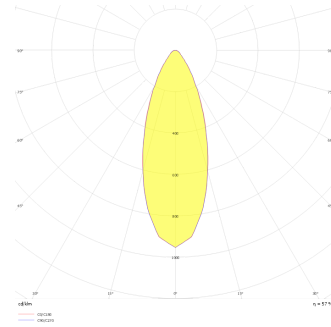

Fotometrik Eğri