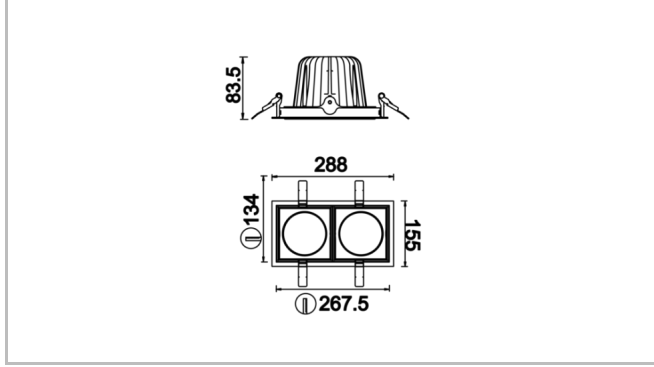

Parent I & II

PRT 028 015 066A 8030 10 30 CA 20 00

Sıva Altı Downlight & Spot Armatür

Armatür Grubu	Downlight & Spot
Montaj Tipi	Sıva Altı
Armatür Rengi	RAL 9010 - RAL 9005 - RAL 9006
Gövde	Dkp Sac
Optik	15° 30° 40° Reflektör & Şeffaf Difüzör
Işık Kaynağı	LED
Elektriksel Koruma Sınıfı	CLASS II
IP	20
IK	02
Çalışma Sıcaklığı	-20°C / +40°C
Işık Akısı	8580
Tüketim Gücü	66
Armatür Verimliliği	130 lm/W
Renkssel Geri Verim (CRI)	>80
Işık Renk Sıcaklığı (CCT)	2700K/3000K/4000K/6500K
Renk Toleransı	< 3 SDCM
Driver Tipi	On/Off
Driver Markası	Tridonic
LED Markası	Samsung
Giriş Gerilimi / Frekans	220-240 V AC 50/60 Hz
Güç Faktörü	>0.9
Surge	1kV
THD (AKIM)	>%20
LED ömrü	>50.000 saat
Opsiyon	On-Off / Dali / 1-10V / Acil Durum Kiti

Teknik Çizim

Fotometrik Eğri

www.atelaydinlatma.com

Parent I & II

PRT 028 015 066A 8030 10 30 CA 20 00

Sıva Altı Downlight & Spot Armatür

Sipariş Kodu	Ürün Kodu	Güç (W)	Işık Akısı (LM)	CRI	CCT (K)	Optik	Ölçüler (mm)
	PRT 028 015 066A 8030 10 30 CA 20 00	66	8580	>80	4000	30° Reflektör	288x155x83,5