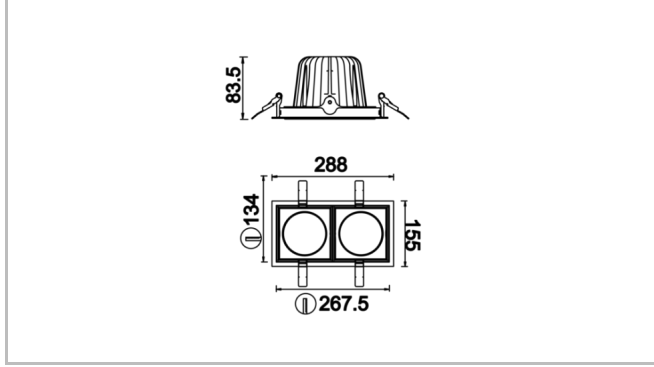

Parent I & II

PRT 028 015 066A 8030 10 30 CA 20 00

Sıva Altı Downlight & Spot Armatür

Sipariş Kodu	Ürün Kodu	Güç (W)	Işık Akısı (LM)	CRI	CCT (K)	Optik	Ölçüler (mm)
	PRT 028 015 066A 8030 10 30 CA 20 00	66	8580	>80	4000	30° Reflektör	288x155x83,5