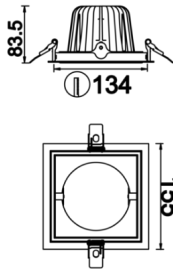

Parent I & II

PRT 028 015 066A 8030 10 30 CA 20 00

Sıva Altı Downlight & Spot Armatür

Armatür Grubu	Downlight & Spot
Montaj Tipi	Sıva Altı
Armatür Rengi	RAL 9010 - RAL 9005 - RAL 9006
Gövde	Dkp Sac
Optik	15° 30° 40° Reflektör & Şeffaf Difüzör
Işık Kaynağı	LED
Elektriksel Koruma Sınıfı	CLASS II
IP	20
IK	02
Çalışma Sıcaklığı	-20°C / +40°C
Işık Akısı	8580
Tüketim Gücü	66
Armatür Verimliliği	130 lm/W
Renkssel Geri Verim (CRI)	>80
Işık Renk Sıcaklığı (CCT)	2700K/3000K/4000K/6500K
Renk Toleransı	< 3 SDCM
Driver Tipi	On/Off
Driver Markası	Tridonic
LED Markası	Samsung
Giriş Gerilimi / Frekans	220-240 V AC 50/60 Hz
Güç Faktörü	>0.9
Surge	1kV
THD (AKIM)	>%20
LED ömrü	>50.000 saat
Opsiyon	On-Off / Dali / 1-10V / Acil Durum Kiti

Teknik Çizim

Fotometrik Eğri

www.atelaydinlatma.com

Parent I & II

PRT 028 015 066A 8030 10 30 CA 20 00

Sıva Altı Downlight & Spot Armatür

Sipariş Kodu	Ürün Kodu	Güç (W)	Işık Akısı (LM)	CRI	CCT (K)	Optik	Ölçüler (mm)
	PRT 028 015 066A 8030 10 30 CA 20 00	66	8580	>80	4000	30° Reflektör	288x155x83,5