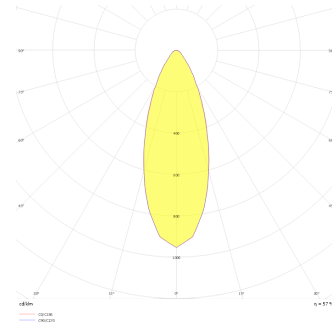

Parent I & II

PRT 028 015 066A 8030 10 30 CA 20 00

Sıva Altı Downlight & Spot Armatür

Armatür Grubu	Downlight & Spot
Montaj Tipi	Sıva Altı
Armatür Rengi	RAL 9010 - RAL 9005 - RAL 9006
Gövde	Dkp Sac
Optik	15° 30° 40° Reflektör & Şeffaf Difüzör
Işık Kaynağı	LED
Elektriksel Koruma Sınıfı	CLASS II
IP	20
IK	02
Çalışma Sıcaklığı	-20°C / +40°C
Işık Akısı	8580
Tüketim Gücü	66
Armatür Verimliliği	130 lm/W
Renkssel Geri Verim (CRI)	>80
Işık Renk Sıcaklığı (CCT)	2700K/3000K/4000K/6500K
Renk Toleransı	< 3 SDCM
Driver Tipi	On/Off
Driver Markası	Tridonic
LED Markası	Samsung
Giriş Gerilimi / Frekans	220-240 V AC 50/60 Hz
Güç Faktörü	>0.9
Surge	1kV
THD (AKIM)	>%20
LED ömrü	>50.000 saat
Opsiyon	On-Off / Dali / 1-10V / Acil Durum Kiti

Teknik Çizim

Fotometrik Eğri

www.atelaydinlatma.com

Parent I & II

PRT 028 015 066A 8030 10 30 CA 20 00

Sıva Altı Downlight & Spot Armatür

Sipariş Kodu	Ürün Kodu	Güç (W)	Işık Akısı (LM)	CRI	CCT (K)	Optik	Ölçüler (mm)
	PRT 028 015 066A 8030 10 30 CA 20 00	66	8580	>80	4000	30° Reflektör	288x155x83,5