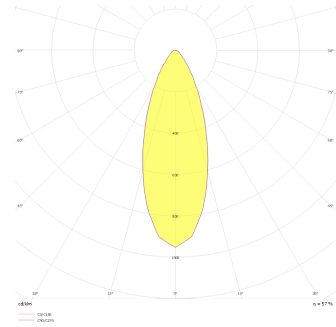

Parent I & II

PRT 028 015 052A 8030 10 30 CA 20 00

Sıva Altı Downlight & Spot Armatür

Armatür Grubu	Downlight & Spot
Montaj Tipi	Sıva Altı
Armatür Rengi	RAL 9010 - RAL 9005 - RAL 9006
Gövde	Dkp Sac
Optik	15° 30° 40° Reflektör & Şeffaf Difüzör
Işık Kaynağı	LED
Elektriksel Koruma Sınıfı	CLASS II
IP	20
IK	02
Çalışma Sıcaklığı	-20°C / +40°C
Işık Akısı	6760
Tüketim Gücü	52
Armatür Verimliliği	130 lm/W
Renkssel Geri Verim (CRI)	>80
Işık Renk Sıcaklığı (CCT)	2700K/3000K/4000K/6500K
Renk Toleransı	< 3 SDCM
Driver Tipi	On/Off
Driver Markası	Tridonic
LED Markası	Samsung
Giriş Gerilimi / Frekans	220-240 V AC 50/60 Hz
Güç Faktörü	>0.9
Surge	1kV
THD (AKIM)	>%20
LED ömrü	>50.000 saat
Opsiyon	On-Off / Dali / 1-10V / Acil Durum Kiti

Teknik Çizim

Fotometrik Eğri

www.atelaydinlatma.com

Parent I & II

PRT 028 015 052A 8030 10 30 CA 20 00

Sıva Altı Downlight & Spot Armatür

Sipariş Kodu	Ürün Kodu	Güç (W)	Işık Akısı (LM)	CRI	CCT (K)	Optik	Ölçüler (mm)
	PRT 028 015 052A 8030 10 30 CA 20 00	52	6760	>80	4000	30° Reflektör	288x155x83,5