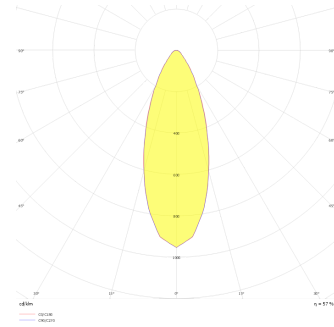

Parent I & II

PRT 028 015 052A 8030 10 30 CA 20 00

Sıva Altı Downlight & Spot Armatür

Armatür Grubu	Downlight & Spot
Montaj Tipi	Sıva Altı
Armatür Rengi	RAL 9010 - RAL 9005 - RAL 9006
Gövde	Dkp Sac
Optik	15° 30° 40° Reflektör & Şeffaf Difüzör
Işık Kaynağı	LED
Elektriksel Koruma Sınıfı	CLASS II
IP	20
IK	02
Çalışma Sıcaklığı	-20°C / +40°C
Işık Akısı	6760
Tüketim Gücü	52
Armatür Verimliliği	130 lm/W
Renkssel Geri Verim (CRI)	>80
Işık Renk Sıcaklığı (CCT)	2700K/3000K/4000K/6500K
Renk Toleransı	< 3 SDCM
Driver Tipi	On/Off
Driver Markası	Tridonic
LED Markası	Samsung
Giriş Gerilimi / Frekans	220-240 V AC 50/60 Hz
Güç Faktörü	>0.9
Surge	1kV
THD (AKIM)	>%20
LED ömrü	>50.000 saat
Opsiyon	On-Off / Dali / 1-10V / Acil Durum Kiti

Teknik Çizim

Fotometrik Eğri

www.atelaydinlatma.com

Parent I & II

PRT 028 015 052A 8030 10 30 CA 20 00

Sıva Altı Downlight & Spot Armatür

Sipariş Kodu	Ürün Kodu	Güç (W)	Işık Akısı (LM)	CRI	CCT (K)	Optik	Ölçüler (mm)
	PRT 028 015 052A 8030 10 30 CA 20 00	52	6760	>80	4000	30° Reflektör	288x155x83,5