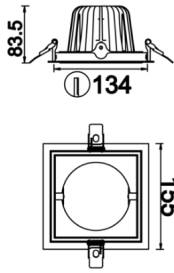

Parent I & II

PRT 028 015 036A 8030 10 30 CA 20 00

Sıva Altı Downlight & Spot Armatür

Armatür Grubu	Downlight & Spot
Montaj Tipi	Sıva Altı
Armatür Rengi	RAL 9010 - RAL 9005 - RAL 9006
Gövde	Dkp Sac
Optik	15° 30° 40° Reflektör & Şeffaf Difüzör
Işık Kaynağı	LED
Elektriksel Koruma Sınıfı	CLASS II
IP	20
IK	02
Çalışma Sıcaklığı	-20°C / +40°C
Işık Akısı	4680
Tüketim Gücü	36
Armatür Verimliliği	130 lm/W
Renkssel Geri Verim (CRI)	>80
Işık Renk Sıcaklığı (CCT)	2700K/3000K/4000K/6500K
Renk Toleransı	< 3 SDCM
Driver Tipi	On/Off
Driver Markası	Tridonic
LED Markası	Samsung
Giriş Gerilimi / Frekans	220-240 V AC 50/60 Hz
Güç Faktörü	>0.9
Surge	1kV
THD (AKIM)	>%20
LED ömrü	>50.000 saat
Opsiyon	On-Off / Dali / 1-10V / Acil Durum Kiti

Teknik Çizim

Fotometrik Eğri

www.atelaydinlatma.com

Parent I & II

PRT 028 015 036A 8030 10 30 CA 20 00

Sıva Altı Downlight & Spot Armatür

Sipariş Kodu	Ürün Kodu	Güç (W)	Işık Akısı (LM)	CRI	CCT (K)	Optik	Ölçüler (mm)
	PRT 028 015 036A 8030 10 30 CA 20 00	36	4680	>80	4000	30° Reflektör	288x155x83,5