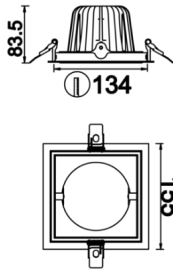

Teknik Çizim