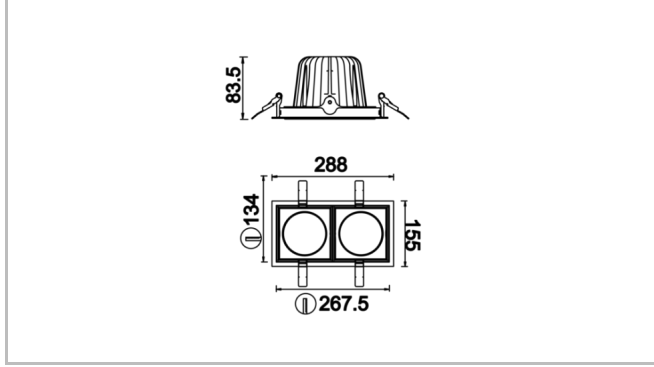

Parent I & II

PRT 028 015 036A 8030 10 30 CA 20 00

Sıva Altı Downlight & Spot Armatür

Sipariş Kodu	Ürün Kodu	Güç (W)	Işık Akısı (LM)	CRI	CCT (K)	Optik	Ölçüler (mm)
	PRT 028 015 036A 8030 10 30 CA 20 00	36	4680	>80	4000	30° Reflektör	288x155x83,5