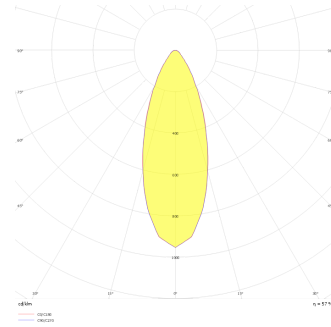

Parent I & II

PRT 028 015 036A 8030 10 30 CA 20 00

Sıva Altı Downlight & Spot Armatür

Armatür Grubu	Downlight & Spot
Montaj Tipi	Sıva Altı
Armatür Rengi	RAL 9010 - RAL 9005 - RAL 9006
Gövde	Dkp Sac
Optik	15° 30° 40° Reflektör & Şeffaf Difüzör
Işık Kaynağı	LED
Elektriksel Koruma Sınıfı	CLASS II
IP	20
IK	02
Çalışma Sıcaklığı	-20°C / +40°C
Işık Akısı	4680
Tüketim Gücü	36
Armatür Verimliliği	130 lm/W
Renkssel Geri Verim (CRI)	>80
Işık Renk Sıcaklığı (CCT)	2700K/3000K/4000K/6500K
Renk Toleransı	< 3 SDCM
Driver Tipi	On/Off
Driver Markası	Tridonic
LED Markası	Samsung
Giriş Gerilimi / Frekans	220-240 V AC 50/60 Hz
Güç Faktörü	>0.9
Surge	1kV
THD (AKIM)	>%20
LED ömrü	>50.000 saat
Opsiyon	On-Off / Dali / 1-10V / Acil Durum Kiti

Teknik Çizim

Fotometrik Eğri

www.atelaydinlatma.com

Parent I & II

PRT 028 015 036A 8030 10 30 CA 20 00

Sıva Altı Downlight & Spot Armatür

Sipariş Kodu	Ürün Kodu	Güç (W)	Işık Akısı (LM)	CRI	CCT (K)	Optik	Ölçüler (mm)
	PRT 028 015 036A 8030 10 30 CA 20 00	36	4680	>80	4000	30° Reflektör	288x155x83,5