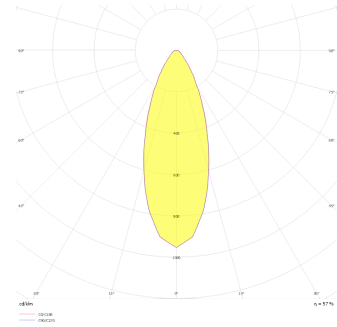

Parent I & II

PRT 015 015 026A 8040 10 30 CA 20 00

Sıva Altı Downlight & Spot Armatür

Armatür Grubu	Downlight & Spot
Montaj Tipi	Sıva Altı
Armatür Rengi	RAL 9010 - RAL 9005 - RAL 9006
Gövde	Dkp Sac
Optik	15° 30° 40° Reflektör & Şeffaf Difüzör
Işık Kaynağı	LED
Elektriksel Koruma Sınıfı	CLASS II
IP	20
IK	02
Çalışma Sıcaklığı	-20°C / +40°C
Işık Akısı	3380
Tüketim Gücü	26
Armatür Verimliliği	130 lm/W
Renkssel Geri Verim (CRI)	>80
Işık Renk Sıcaklığı (CCT)	2700K/3000K/4000K/6500K
Renk Toleransı	< 3 SDCM
Driver Tipi	On/Off
Driver Markası	Tridonic
LED Markası	Samsung
Giriş Gerilimi / Frekans	220-240 V AC 50/60 Hz
Güç Faktörü	>0.9
Surge	1kV
THD (AKIM)	>%20
LED ömrü	>50.000 saat
Opsiyon	On-Off / Dali / 1-10V / Acil Durum Kiti

Teknik Çizim

Fotometrik Eğri

www.atelaydinlatma.com

Parent I & II

PRT 015 015 026A 8040 10 30 CA 20 00

Sıva Altı Downlight & Spot Armatür

Sipariş Kodu	Ürün Kodu	Güç (W)	Işık Akısı (LM)	CRI	CCT (K)	Optik	Ölçüler (mm)
13503573	PRT 015 015 026A 8040 10 30 CA 20 00	26	3380	>80	4000	30° Reflektör	155x155x83,5