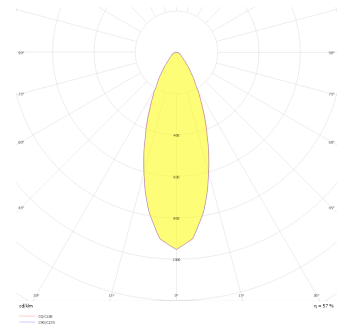

Parent I & II

PRT 015 015 026A 8040 10 30 CA 20 00

Sıva Altı Downlight & Spot Armatür

Armatür Grubu	Downlight & Spot
Montaj Tipi	Sıva Altı
Armatür Rengi	RAL 9010 - RAL 9005 - RAL 9006
Gövde	Dkp Sac
Optik	15° 30° 40° Reflektör & Şeffaf Difüzör
Işık Kaynağı	LED
Elektriksel Koruma Sınıfı	CLASS II
IP	20
IK	02
Çalışma Sıcaklığı	-20°C / +40°C
Işık Akısı	3380
Tüketim Gücü	26
Armatür Verimliliği	130 lm/W
Renkssel Geri Verim (CRI)	>80
Işık Renk Sıcaklığı (CCT)	2700K/3000K/4000K/6500K
Renk Toleransı	< 3 SDCM
Driver Tipi	On/Off
Driver Markası	Tridonic
LED Markası	Samsung
Giriş Gerilimi / Frekans	220-240 V AC 50/60 Hz
Güç Faktörü	>0.9
Surge	1kV
THD (AKIM)	>%20
LED ömrü	>50.000 saat
Opsiyon	On-Off / Dali / 1-10V / Acil Durum Kiti

Teknik Çizim

Fotometrik Eğri

www.atelaydinlatma.com

Parent I & II

PRT 015 015 026A 8040 10 30 CA 20 00

Sıva Altı Downlight & Spot Armatür

Sipariş Kodu	Ürün Kodu	Güç (W)	Işık Akısı (LM)	CRI	CCT (K)	Optik	Ölçüler (mm)
13503573	PRT 015 015 026A 8040 10 30 CA 20 00	26	3380	>80	4000	30° Reflektör	155x155x83,5