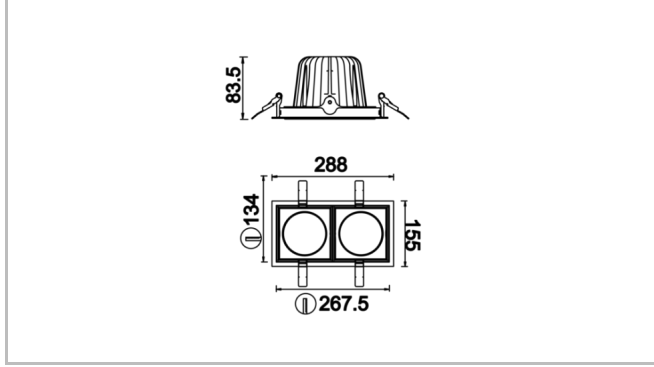

# Parent I & II

PRT 015 015 018A 8040 10 30 CA 20 00

Sıva Altı Downlight & Spot Armatür

<b>Armatür Grubu</b>	Downlight & Spot
<b>Montaj Tipi</b>	Sıva Altı
<b>Armatür Rengi</b>	RAL 9010 - RAL 9005 - RAL 9006
<b>Gövde</b>	Dkp Sac
<b>Optik</b>	15° 30° 40° Reflektör & Şeffaf Difüzör
<b>Işık Kaynağı</b>	LED
<b>Elektriksel Koruma Sınıfı</b>	CLASS II
<b>IP</b>	20
<b>IK</b>	02
<b>Çalışma Sıcaklığı</b>	-20°C / +40°C
<b>Işık Akısı</b>	2340
<b>Tüketim Gücü</b>	18
<b>Armatür Verimliliği</b>	130 lm/W
<b>Renkssel Geri Verim (CRI)</b>	>80
<b>Işık Renk Sıcaklığı (CCT)</b>	2700K/3000K/4000K/6500K
<b>Renk Toleransı</b>	< 3 SDCM
<b>Driver Tipi</b>	On/Off
<b>Driver Markası</b>	Tridonic
<b>LED Markası</b>	Samsung
<b>Giriş Gerilimi / Frekans</b>	220-240 V AC 50/60 Hz
<b>Güç Faktörü</b>	>0.9
<b>Surge</b>	1kV
<b>THD (AKIM)</b>	>%20
<b>LED ömrü</b>	>50.000 saat
<b>Opsiyon</b>	On-Off / Dali / 1-10V / Acil Durum Kiti

## Parent I & II

PRT 015 015 018A 8040 10 30 CA 20 00

Sıva Altı Downlight & Spot Armatür

Sipariş Kodu	Ürün Kodu	Güç (W)	Işık Akısı (LM)	CRI	CCT (K)	Optik	Ölçüler (mm)
13503938	PRT 015 015 018A 8040 10 30 CA 20 00	18	2340	>80	4000	30° Reflektör	155x155x83,5