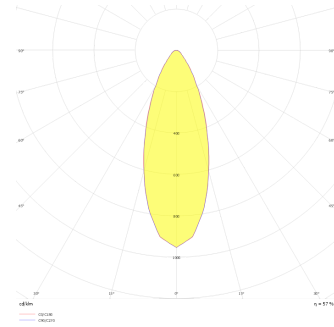

Parent I & II

PRT 015 015 018A 8040 10 30 CA 20 00

Sıva Altı Downlight & Spot Armatür

Armatür Grubu	Downlight & Spot
Montaj Tipi	Sıva Altı
Armatür Rengi	RAL 9010 - RAL 9005 - RAL 9006
Gövde	Dkp Sac
Optik	15° 30° 40° Reflektör & Şeffaf Difüzör
Işık Kaynağı	LED
Elektriksel Koruma Sınıfı	CLASS II
IP	20
IK	02
Çalışma Sıcaklığı	-20°C / +40°C
Işık Akısı	2340
Tüketim Gücü	18
Armatür Verimliliği	130 lm/W
Renkssel Geri Verim (CRI)	>80
Işık Renk Sıcaklığı (CCT)	2700K/3000K/4000K/6500K
Renk Toleransı	< 3 SDCM
Driver Tipi	On/Off
Driver Markası	Tridonic
LED Markası	Samsung
Giriş Gerilimi / Frekans	220-240 V AC 50/60 Hz
Güç Faktörü	>0.9
Surge	1kV
THD (AKIM)	>%20
LED ömrü	>50.000 saat
Opsiyon	On-Off / Dali / 1-10V / Acil Durum Kiti

Teknik Çizim

Fotometrik Eğri

www.atelaydinlatma.com

Parent I & II

PRT 015 015 018A 8040 10 30 CA 20 00

Sıva Altı Downlight & Spot Armatür

Sipariş Kodu	Ürün Kodu	Güç (W)	Işık Akısı (LM)	CRI	CCT (K)	Optik	Ölçüler (mm)
13503938	PRT 015 015 018A 8040 10 30 CA 20 00	18	2340	>80	4000	30° Reflektör	155x155x83,5