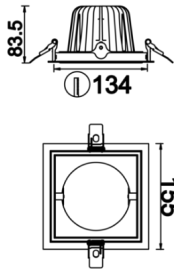

Teknik Çizim