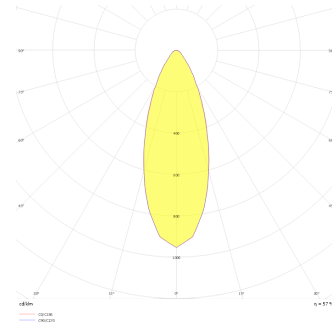

Fotometrik Eğri