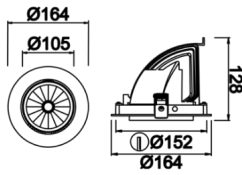

Helix

HLX 019 013 033A 8040 10 30 SD 20 00

Sıva Altı Downlight & Spot Armatür

Armatür Grubu	Downlight & Spot
Montaj Tipi	Sıva Altı
Armatür Rengi	RAL 9010 - RAL 9005 - RAL 9006
Gövde	Alüminyum Enjeksiyon □
Optik	15° 30° 40° Reflektör
Işık Kaynağı	LED
Elektriksel Koruma Sınıfı	CLASS II
IP	20
IK	02
Çalışma Sıcaklığı	-20°C / +40°C
Işık Akısı	4500
Tüketim Gücü	33
Armatür Verimliliği	130 lm/W
Renkset Geri Verim (CRI)	>80
Işık Renk Sıcaklığı (CCT)	2700K/3000K/4000K/6500K
Renk Toleransı	< 3 SDCM
Driver Tipi	On/Off
Driver Markası	Tridonic
LED Markası	Samsung
Giriş Gerilimi / Frekans	220-240 V AC 50/60 Hz
Güç Faktörü	>0.9
Surge	1kV
THD (AKIM)	>%20
LED ömrü	>100.000 saat
Opsiyon	On-Off / Dali / 1-10V / Acil Durum Kiti

Teknik Çizim

Fotometrik Eğri

www.atelaydinlatma.com

Helix

HLX 019 013 033A 8040 10 30 SD 20 00

Sıva Altı Downlight & Spot Armatür

Teknik Çizim

Sipariş Kodu	Ürün Kodu	Güç (W)	Işık Akısı (LM)	CRI	CCT (K)	Optik	Ölçüler (mm)
13002543	HLX 019 013 033A 8040 10 30 SD 20 00	33	4500	>80	4000	30° Reflektör	Ø164x128