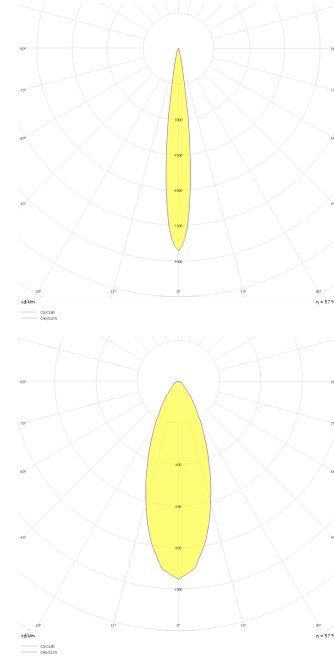

Helix

HLX 019 013 033A 8040 10 30 SD 20 00

Sıva Altı Downlight & Spot Armatür

Armatür Grubu	Downlight & Spot
Montaj Tipi	Sıva Altı
Armatür Rengi	RAL 9010 - RAL 9005 - RAL 9006
Gövde	Alüminyum Enjeksiyon □
Optik	15° 30° 40° Reflektör
Işık Kaynağı	LED
Elektriksel Koruma Sınıfı	CLASS II
IP	20
IK	02
Çalışma Sıcaklığı	-20°C / +40°C
Işık Akısı	4500
Tüketim Gücü	33
Armatür Verimliliği	130 lm/W
Renkset Geri Verim (CRI)	>80
Işık Renk Sıcaklığı (CCT)	2700K/3000K/4000K/6500K
Renk Toleransı	< 3 SDCM
Driver Tipi	On/Off
Driver Markası	Tridonic
LED Markası	Samsung
Giriş Gerilimi / Frekans	220-240 V AC 50/60 Hz
Güç Faktörü	>0.9
Surge	1kV
THD (AKIM)	>%20
LED ömrü	>100.000 saat
Opsiyon	On-Off / Dali / 1-10V / Acil Durum Kiti

Teknik Çizim

Fotometrik Eğri

www.atelaydinlatma.com

Helix

HLX 019 013 033A 8040 10 30 SD 20 00

Sıva Altı Downlight & Spot Armatür

Teknik Çizim

Sipariş Kodu	Ürün Kodu	Güç (W)	Işık Akısı (LM)	CRI	CCT (K)	Optik	Ölçüler (mm)
13002543	HLX 019 013 033A 8040 10 30 SD 20 00	33	4500	>80	4000	30° Reflektör	Ø164x128