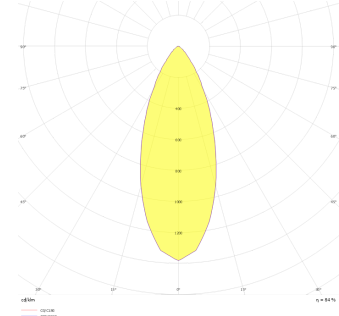

Teknik Çizim

Fotometrik Eğri

www.atelaydinlatma.com

Helix

HLX 019 013 033A 8040 10 30 SD 20 00

Sıva Altı Downlight & Spot Armatür

Teknik Çizim

Sipariş Kodu	Ürün Kodu	Güç (W)	Işık Akısı (LM)	CRI	CCT (K)	Optik	Ölçüler (mm)
13002543	HLX 019 013 033A 8040 10 30 SD 20 00	33	4500	>80	4000	30° Reflektör	Ø164x128