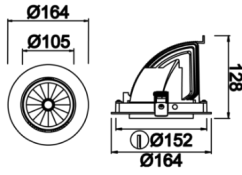

Helix

HLX 019 013 026A 8040 10 30 SD 20 00

Sıva Altı Downlight & Spot Armatür

Armatür Grubu	Downlight & Spot
Montaj Tipi	Sıva Altı
Armatür Rengi	RAL 9010 - RAL 9005 - RAL 9006
Gövde	Alüminyum Enjeksiyon
Optik	15° 30° 40° Reflektör
Işık Kaynağı	LED
Elektriksel Koruma Sınıfı	CLASS II
IP	20
IK	02
Çalışma Sıcaklığı	-20°C / +40°C
Işık Akısı	3380
Tüketim Gücü	26
Armatür Verimliliği	130 lm/W
Renkset Geri Verim (CRI)	>80
Işık Renk Sıcaklığı (CCT)	2700K/3000K/4000K/6500K
Renk Toleransı	< 3 SDCM
Driver Tipi	On/Off
Driver Markası	Tridonic
LED Markası	Samsung
Giriş Gerilimi / Frekans	220-240 V AC 50/60 Hz
Güç Faktörü	>0.9
Surge	1kV
THD (AKIM)	>%20
LED ömrü	>100.000 saat
Opsiyon	On-Off / Dali / 1-10V / Acil Durum Kiti

Teknik Çizim

Fotometrik Eğri

www.atelaydinlatma.com

Helix

HLX 019 013 026A 8040 10 30 SD 20 00

Sıva Altı Downlight & Spot Armatür

Teknik Çizim

Sipariş Kodu	Ürün Kodu	Güç (W)	Işık Akısı (LM)	CRI	CCT (K)	Optik	Ölçüler (mm)
13002525	HLX 019 013 026A 8040 10 30 SD 20 00	26	3380	>80	4000	30° Reflektör	Ø164x128