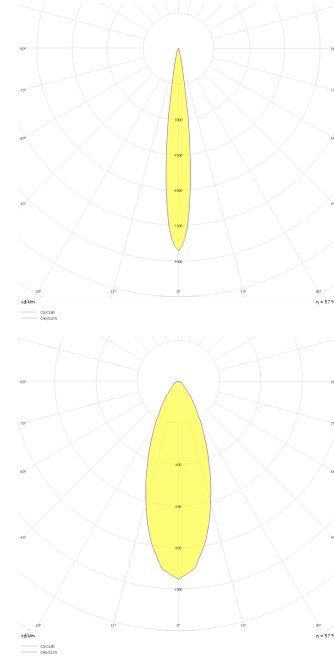

Helix

HLX 019 013 026A 8040 10 30 SD 20 00

Sıva Altı Downlight & Spot Armatür

Armatür Grubu	Downlight & Spot
Montaj Tipi	Sıva Altı
Armatür Rengi	RAL 9010 - RAL 9005 - RAL 9006
Gövde	Alüminyum Enjeksiyon □
Optik	15° 30° 40° Reflektör
Işık Kaynağı	LED
Elektriksel Koruma Sınıfı	CLASS II
IP	20
IK	02
Çalışma Sıcaklığı	-20°C / +40°C
Işık Akısı	3380
Tüketim Gücü	26
Armatür Verimliliği	130 lm/W
Renkset Geri Verim (CRI)	>80
Işık Renk Sıcaklığı (CCT)	2700K/3000K/4000K/6500K
Renk Toleransı	< 3 SDCM
Driver Tipi	On/Off
Driver Markası	Tridonic
LED Markası	Samsung
Giriş Gerilimi / Frekans	220-240 V AC 50/60 Hz
Güç Faktörü	>0.9
Surge	1kV
THD (AKIM)	>%20
LED ömrü	>100.000 saat
Opsiyon	On-Off / Dali / 1-10V / Acil Durum Kiti

Teknik Çizim

Fotometrik Eğri

www.atelaydinlatma.com

Helix

HLX 019 013 026A 8040 10 30 SD 20 00

Sıva Altı Downlight & Spot Armatür

Teknik Çizim

Sipariş Kodu	Ürün Kodu	Güç (W)	Işık Akısı (LM)	CRI	CCT (K)	Optik	Ölçüler (mm)
13002525	HLX 019 013 026A 8040 10 30 SD 20 00	26	3380	>80	4000	30° Reflektör	Ø164x128