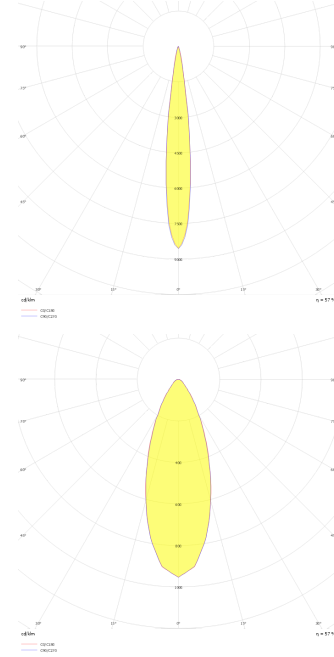

Helix

HLX 019 013 026A 8040 10 30 SD 20 00

Sıva Altı Downlight & Spot Armatür

Armatür Grubu	Downlight & Spot
Montaj Tipi	Sıva Altı
Armatür Rengi	RAL 9010 - RAL 9005 - RAL 9006
Gövde	Alüminyum Enjeksiyon
Optik	15° 30° 40° Reflektör
Işık Kaynağı	LED
Elektriksel Koruma Sınıfı	CLASS II
IP	20
IK	02
Çalışma Sıcaklığı	-20°C / +40°C
Işık Akısı	3380
Tüketim Gücü	26
Armatür Verimliliği	130 lm/W
Renkset Geri Verim (CRI)	>80
Işık Renk Sıcaklığı (CCT)	2700K/3000K/4000K/6500K
Renk Toleransı	< 3 SDCM
Driver Tipi	On/Off
Driver Markası	Tridonic
LED Markası	Samsung
Giriş Gerilimi / Frekans	220-240 V AC 50/60 Hz
Güç Faktörü	>0.9
Surge	1kV
THD (AKIM)	>%20
LED ömrü	>100.000 saat
Opsiyon	On-Off / Dali / 1-10V / Acil Durum Kiti

Teknik Çizim

Fotometrik Eğri

www.atelaydinlatma.com

Helix

HLX 019 013 026A 8040 10 30 SD 20 00

Sıva Altı Downlight & Spot Armatür

Teknik Çizim

Sipariş Kodu	Ürün Kodu	Güç (W)	Işık Akısı (LM)	CRI	CCT (K)	Optik	Ölçüler (mm)
13002525	HLX 019 013 026A 8040 10 30 SD 20 00	26	3380	>80	4000	30° Reflektör	Ø164x128