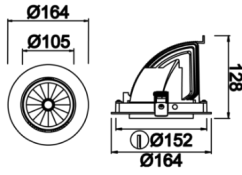

Helix

HLX 019 013 026A 8040 10 30 SD 20 00

Sıva Altı Downlight & Spot Armatür

Armatür Grubu	Downlight & Spot
Montaj Tipi	Sıva Altı
Armatür Rengi	RAL 9010 - RAL 9005 - RAL 9006
Gövde	Alüminyum Enjeksiyon □
Optik	15° 30° 40° Reflektör
Işık Kaynağı	LED
Elektriksel Koruma Sınıfı	CLASS II
IP	20
IK	02
Çalışma Sıcaklığı	-20°C / +40°C
Işık Akısı	3380
Tüketim Gücü	26
Armatür Verimliliği	130 lm/W
Renkset Geri Verim (CRI)	>80
Işık Renk Sıcaklığı (CCT)	2700K/3000K/4000K/6500K
Renk Toleransı	< 3 SDCM
Driver Tipi	On/Off
Driver Markası	Tridonic
LED Markası	Samsung
Giriş Gerilimi / Frekans	220-240 V AC 50/60 Hz
Güç Faktörü	>0.9
Surge	1kV
THD (AKIM)	>%20
LED ömrü	>100.000 saat
Opsiyon	On-Off / Dali / 1-10V / Acil Durum Kiti

Teknik Çizim

Fotometrik Eğri

www.atelaydinlatma.com

Helix

HLX 019 013 026A 8040 10 30 SD 20 00

Sıva Altı Downlight & Spot Armatür

Teknik Çizim

Sipariş Kodu	Ürün Kodu	Güç (W)	Işık Akısı (LM)	CRI	CCT (K)	Optik	Ölçüler (mm)
13002525	HLX 019 013 026A 8040 10 30 SD 20 00	26	3380	>80	4000	30° Reflektör	Ø164x128