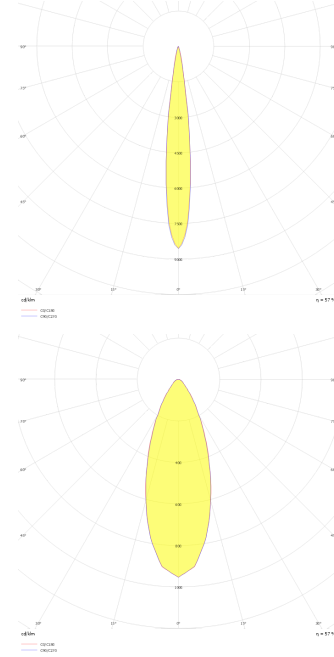

Helix

HLX 019 013 026A 8040 10 30 SD 20 00

Sıva Altı Downlight & Spot Armatür

Armatür Grubu	Downlight & Spot
Montaj Tipi	Sıva Altı
Armatür Rengi	RAL 9010 - RAL 9005 - RAL 9006
Gövde	Alüminyum Enjeksiyon □
Optik	15° 30° 40° Reflektör
Işık Kaynağı	LED
Elektriksel Koruma Sınıfı	CLASS II
IP	20
IK	02
Çalışma Sıcaklığı	-20°C / +40°C
Işık Akısı	3380
Tüketim Gücü	26
Armatür Verimliliği	130 lm/W
Renkset Geri Verim (CRI)	>80
Işık Renk Sıcaklığı (CCT)	2700K/3000K/4000K/6500K
Renk Toleransı	< 3 SDCM
Driver Tipi	On/Off
Driver Markası	Tridonic
LED Markası	Samsung
Giriş Gerilimi / Frekans	220-240 V AC 50/60 Hz
Güç Faktörü	>0.9
Surge	1kV
THD (AKIM)	>%20
LED ömrü	>100.000 saat
Opsiyon	On-Off / Dali / 1-10V / Acil Durum Kiti

Teknik Çizim

Fotometrik Eğri

www.atelaydinlatma.com

Helix

HLX 019 013 026A 8040 10 30 SD 20 00

Sıva Altı Downlight & Spot Armatür

Teknik Çizim

Sipariş Kodu	Ürün Kodu	Güç (W)	Işık Akısı (LM)	CRI	CCT (K)	Optik	Ölçüler (mm)
13002525	HLX 019 013 026A 8040 10 30 SD 20 00	26	3380	>80	4000	30° Reflektör	Ø164x128