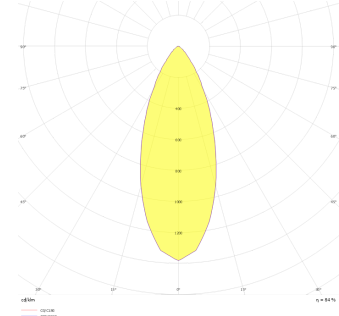

Teknik Çizim

Fotometrik Eğri

www.atelaydinlatma.com

Helix

HLX 019 013 026A 8040 10 30 SD 20 00

Sıva Altı Downlight & Spot Armatür

Teknik Çizim

Sipariş Kodu	Ürün Kodu	Güç (W)	Işık Akısı (LM)	CRI	CCT (K)	Optik	Ölçüler (mm)
13002525	HLX 019 013 026A 8040 10 30 SD 20 00	26	3380	>80	4000	30° Reflektör	Ø164x128