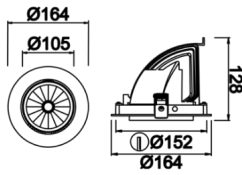

Helix

HLX 019 013 026A 8040 10 30 SD 20 00

Sıva Altı Downlight & Spot Armatür

Armatür Grubu	Downlight & Spot
Montaj Tipi	Sıva Altı
Armatür Rengi	RAL 9010 - RAL 9005 - RAL 9006
Gövde	Alüminyum Enjeksiyon □
Optik	15° 30° 40° Reflektör
Işık Kaynağı	LED
Elektriksel Koruma Sınıfı	CLASS II
IP	20
IK	02
Çalışma Sıcaklığı	-20°C / +40°C
Işık Akısı	3380
Tüketim Gücü	26
Armatür Verimliliği	130 lm/W
Renkset Geri Verim (CRI)	>80
Işık Renk Sıcaklığı (CCT)	2700K/3000K/4000K/6500K
Renk Toleransı	< 3 SDCM
Driver Tipi	On/Off
Driver Markası	Tridonic
LED Markası	Samsung
Giriş Gerilimi / Frekans	220-240 V AC 50/60 Hz
Güç Faktörü	>0.9
Surge	1kV
THD (AKIM)	>%20
LED ömrü	>100.000 saat
Opsiyon	On-Off / Dali / 1-10V / Acil Durum Kiti

Teknik Çizim

Fotometrik Eğri

www.atelaydinlatma.com

Helix

HLX 019 013 026A 8040 10 30 SD 20 00

Sıva Altı Downlight & Spot Armatür

Teknik Çizim

Sipariş Kodu	Ürün Kodu	Güç (W)	Işık Akısı (LM)	CRI	CCT (K)	Optik	Ölçüler (mm)
13002525	HLX 019 013 026A 8040 10 30 SD 20 00	26	3380	>80	4000	30° Reflektör	Ø164x128