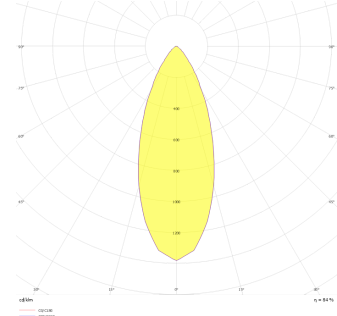

Teknik Çizim

Fotometrik Eğri

www.atelaydinlatma.com

Helix

HLX 019 013 026A 8040 10 30 SD 20 00

Sıva Altı Downlight & Spot Armatür

Teknik Çizim

Sipariş Kodu	Ürün Kodu	Güç (W)	Işık Akısı (LM)	CRI	CCT (K)	Optik	Ölçüler (mm)
13002525	HLX 019 013 026A 8040 10 30 SD 20 00	26	3380	>80	4000	30° Reflektör	Ø164x128