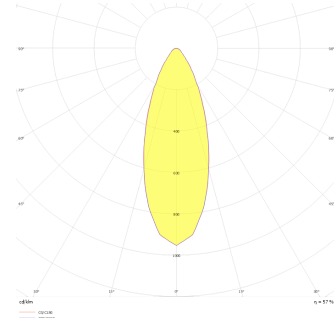

# Sturdy S

STR 008 006 013A 9040 10 30 SD 65 00

Sıva Altı Downlight & Spot Armatür

<b>Armatür Grubu</b>	Downlight & Spot
<b>Montaj Tipi</b>	Sıva Altı
<b>Armatür Rengi</b>	RAL 9010 - RAL 9005
<b>Gövde</b>	Alüminyum Enjeksiyon
<b>Optik</b>	30° Reflektör
<b>Işık Kaynağı</b>	LED
<b>Elektriksel Koruma Sınıfı</b>	CLASS II
<b>IP</b>	65
<b>IK</b>	02
<b>Çalışma Sıcaklığı</b>	-20°C / +40°C
<b>Işık Akısı</b>	1040
<b>Tüketim Gücü</b>	13
<b>Armatür Verimliliği</b>	80 lm/W
<b>Renksel Geri Verim (CRI)</b>	>80
<b>Işık Renk Sıcaklığı (CCT)</b>	2700K/3000K/4000K/6500K
<b>Renk Toleransı</b>	< 3 SDCM
<b>Driver Tipi</b>	On/Off
<b>Driver Markası</b>	Tridonic
<b>LED Markası</b>	Samsung
<b>Giriş Gerilimi / Frekans</b>	220-240 V AC 50/60 Hz
<b>Güç Faktörü</b>	>0.9
<b>Surge</b>	1kV
<b>THD (AKIM)</b>	>%20
<b>LED ömrü</b>	>100.000 saat
<b>Opsiyon</b>	On-Off / Dali / 1-10V / Acil Durum Kitli

Teknik Çizim

Fotometrik Eğri

Sipariş Kodu	Ürün Kodu	Güç (W)	Işık Akısı (LM)	CRI	CCT (K)	Optik	Ölçüler (mm)
13004150	STR 008 006 013A 9040 10 30 SD 65 00	13	1040	>80	4000	30° Reflektör	Ø80x60

[www.atelaydinlatma.com](http://www.atelaydinlatma.com)