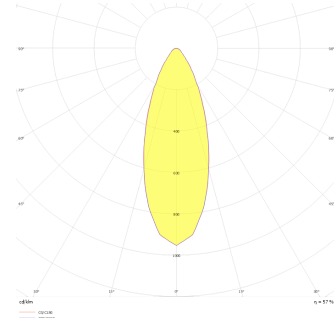

Sturdy S

STR 008 006 013A 9040 10 30 SD 65 00

Sıva Altı Downlight & Spot Armatür

Armatür Grubu	Downlight & Spot
Montaj Tipi	Sıva Altı
Armatür Rengi	RAL 9010 - RAL 9005
Gövde	Alüminyum Enjeksiyon
Optik	30° Reflektör
Işık Kaynağı	LED
Elektriksel Koruma Sınıfı	CLASS II
IP	65
IK	02
Çalışma Sıcaklığı	-20°C / +40°C
Işık Akısı	1040
Tüketim Gücü	13
Armatür Verimliliği	80 lm/W
Renksel Geri Verim (CRI)	>80
Işık Renk Sıcaklığı (CCT)	2700K/3000K/4000K/6500K
Renk Toleransı	< 3 SDCM
Driver Tipi	On/Off
Driver Markası	Tridonic
LED Markası	Samsung
Giriş Gerilimi / Frekans	220-240 V AC 50/60 Hz
Güç Faktörü	>0.9
Surge	1kV
THD (AKIM)	>%20
LED ömrü	>100.000 saat
Opsiyon	On-Off / Dali / 1-10V / Acil Durum Kitli

Teknik Çizim

Fotometrik Eğri

Sipariş Kodu	Ürün Kodu	Güç (W)	Işık Akısı (LM)	CRI	CCT (K)	Optik	Ölçüler (mm)
13004150	STR 008 006 013A 9040 10 30 SD 65 00	13	1040	>80	4000	30° Reflektör	Ø80x60

www.atelaydinlatma.com