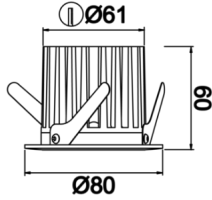

# Sturdy S

STR 008 006 013A 9040 10 30 SD 65 00

Sıva Altı Downlight & Spot Armatür

<b>Armatür Grubu</b>	Downlight & Spot
<b>Montaj Tipi</b>	Sıva Altı
<b>Armatür Rengi</b>	RAL 9010 - RAL 9005
<b>Gövde</b>	Alüminyum Enjeksiyon
<b>Optik</b>	30° Reflektör
<b>Işık Kaynağı</b>	LED
<b>Elektriksel Koruma Sınıfı</b>	CLASS II
<b>IP</b>	65
<b>IK</b>	02
<b>Çalışma Sıcaklığı</b>	-20°C / +40°C
<b>Işık Akısı</b>	1040
<b>Tüketim Gücü</b>	13
<b>Armatür Verimliliği</b>	80 lm/W
<b>Renksel Geri Verim (CRI)</b>	>80
<b>Işık Renk Sıcaklığı (CCT)</b>	2700K/3000K/4000K/6500K
<b>Renk Toleransı</b>	< 3 SDCM
<b>Driver Tipi</b>	On/Off
<b>Driver Markası</b>	Tridonic
<b>LED Markası</b>	Samsung
<b>Giriş Gerilimi / Frekans</b>	220-240 V AC 50/60 Hz
<b>Güç Faktörü</b>	>0.9
<b>Surge</b>	1kV
<b>THD (AKIM)</b>	>%20
<b>LED ömrü</b>	>100.000 saat
<b>Opsiyon</b>	On-Off / Dali / 1-10V / Acil Durum Kitli

Teknik Çizim

Fotometrik Eğri

Sipariş Kodu	Ürün Kodu	Güç (W)	Işık Akısı (LM)	CRI	CCT (K)	Optik	Ölçüler (mm)
13004150	STR 008 006 013A 9040 10 30 SD 65 00	13	1040	>80	4000	30° Reflektör	Ø80x60

[www.atelaydinlatma.com](http://www.atelaydinlatma.com)