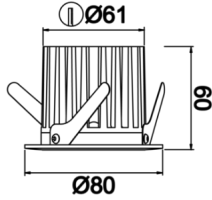

# Sturdy S

STR 008 006 009A 9040 10 30 SD 65 00

Sıva Altı Downlight & Spot Armatür

<b>Armatür Grubu</b>	Downlight & Spot
<b>Montaj Tipi</b>	Sıva Altı
<b>Armatür Rengi</b>	RAL 9010 - RAL 9005
<b>Gövde</b>	Alüminyum Enjeksiyon
<b>Optik</b>	30° Reflektör
<b>Işık Kaynağı</b>	LED
<b>Elektriksel Koruma Sınıfı</b>	CLASS II
<b>IP</b>	65
<b>IK</b>	02
<b>Çalışma Sıcaklığı</b>	-20°C / +40°C
<b>Işık Akısı</b>	720
<b>Tüketim Gücü</b>	9
<b>Armatür Verimliliği</b>	80 lm/W
<b>Renksel Geri Verim (CRI)</b>	>80
<b>Işık Renk Sıcaklığı (CCT)</b>	2700K/3000K/4000K/6500K
<b>Renk Toleransı</b>	< 3 SDCM
<b>Driver Tipi</b>	On/Off
<b>Driver Markası</b>	Tridonic
<b>LED Markası</b>	Samsung
<b>Giriş Gerilimi / Frekans</b>	220-240 V AC 50/60 Hz
<b>Güç Faktörü</b>	>0.9
<b>Surge</b>	1kV
<b>THD (AKIM)</b>	>%20
<b>LED ömrü</b>	>100.000 saat
<b>Opsiyon</b>	On-Off / Dali / 1-10V / Acil Durum Kitli

Teknik Çizim

Fotometrik Eğri

Sipariş Kodu	Ürün Kodu	Güç (W)	Işık Akısı (LM)	CRI	CCT (K)	Optik	Ölçüler (mm)
13003920	STR 008 006 009A 9040 10 30 SD 65 00	9	720	>80	4000	30° Reflektör	Ø80x60

[www.atelaydinlatma.com](http://www.atelaydinlatma.com)