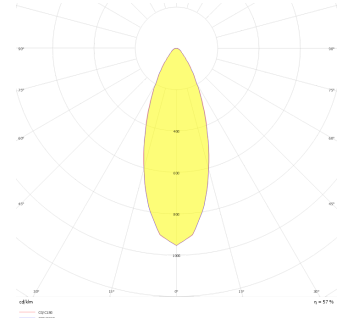

# Sturdy S

STR 008 006 009A 9040 10 30 SD 65 00

Sıva Altı Downlight & Spot Armatür

<b>Armatür Grubu</b>	Downlight & Spot
<b>Montaj Tipi</b>	Sıva Altı
<b>Armatür Rengi</b>	RAL 9010 - RAL 9005
<b>Gövde</b>	Alüminyum Enjeksiyon
<b>Optik</b>	30° Reflektör
<b>Işık Kaynağı</b>	LED
<b>Elektriksel Koruma Sınıfı</b>	CLASS II
<b>IP</b>	65
<b>IK</b>	02
<b>Çalışma Sıcaklığı</b>	-20°C / +40°C
<b>Işık Akısı</b>	720
<b>Tüketim Gücü</b>	9
<b>Armatür Verimliliği</b>	80 lm/W
<b>Renksel Geri Verim (CRI)</b>	>80
<b>Işık Renk Sıcaklığı (CCT)</b>	2700K/3000K/4000K/6500K
<b>Renk Toleransı</b>	< 3 SDCM
<b>Driver Tipi</b>	On/Off
<b>Driver Markası</b>	Tridonic
<b>LED Markası</b>	Samsung
<b>Giriş Gerilimi / Frekans</b>	220-240 V AC 50/60 Hz
<b>Güç Faktörü</b>	>0.9
<b>Surge</b>	1kV
<b>THD (AKIM)</b>	>%20
<b>LED ömrü</b>	>100.000 saat
<b>Opsiyon</b>	On-Off / Dali / 1-10V / Acil Durum Kitli

Teknik Çizim

Fotometrik Eğri

Sipariş Kodu	Ürün Kodu	Güç (W)	Işık Akısı (LM)	CRI	CCT (K)	Optik	Ölçüler (mm)
13003920	STR 008 006 009A 9040 10 30 SD 65 00	9	720	>80	4000	30° Reflektör	Ø80x60

[www.atelaydinlatma.com](http://www.atelaydinlatma.com)