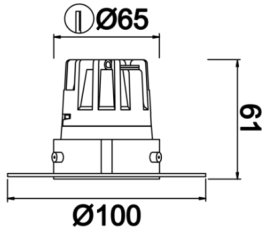

Wina S TS

WIN 005 005 008T 8040 10 36 LN 44 TS

Sıva Altı Downlight & Spot Armatür

Armatür Grubu	Downlight & Spot
Montaj Tipi	Sıva Altı
Armatür Rengi	RAL 9005 - RAL 9016
Gövde	Alüminyum Ekstrüzyon
Optik	15° 24° 36° Reflektör ve Şeffaf Difüzör
Işık Kaynağı	LED
Elektriksel Koruma Sınıfı	CLASS II
IP	44
IK	02
Çalışma Sıcaklığı	-20°C / +40°C
Işık Akısı	800
Tüketim Gücü	8
Armatür Verimliliği	100 lm/W
Renkset Geri Verim (CRI)	>80
Işık Renk Sıcaklığı (CCT)	2700K/3000K/4000K/6500K
Renk Toleransı	< 3 SDCM
Driver Tipi	On/Off
Driver Markası	Tridonic
LED Markası	Samsung
Giriş Gerilimi / Frekans	220-240 V AC 50/60 Hz
Güç Faktörü	>0.9
Surge	1kV
THD (AKIM)	>%20
LED ömrü	>100.000 saat
Opsiyon	On-Off / Dali / 1-10V / Acil Durum Kiti

Teknik Çizim

Fotometrik Eğri

Sipariş Kodu	Ürün Kodu	Güç (W)	Işık Akısı (LM)	CRI	CCT (K)	Optik	Ölçüler (mm)
	WIN 005 005 008T 8040 10 36 LN 44 TS	8	800	>80	4000	36° Reflektör	Ø83

www.atelaydinlatma.com