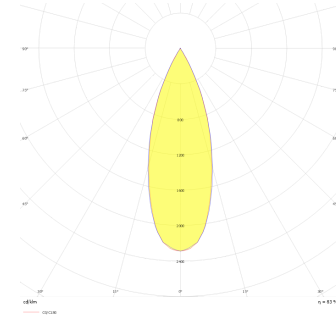

Wina S TS

WIN 005 005 008T 8040 10 36 LN 44 TS

Sıva Altı Downlight & Spot Armatür

Armatür Grubu	Downlight & Spot
Montaj Tipi	Sıva Altı
Armatür Rengi	RAL 9005 - RAL 9016
Gövde	Alüminyum Ekstrüzyon
Optik	15° 24° 36° Reflektör ve Şeffaf Difüzör
Işık Kaynağı	LED
Elektriksel Koruma Sınıfı	CLASS II
IP	44
IK	02
Çalışma Sıcaklığı	-20°C / +40°C
Işık Akısı	800
Tüketim Gücü	8
Armatür Verimliliği	100 lm/W
Renkset Geri Verim (CRI)	>80
Işık Renk Sıcaklığı (CCT)	2700K/3000K/4000K/6500K
Renk Toleransı	< 3 SDCM
Driver Tipi	On/Off
Driver Markası	Tridonic
LED Markası	Samsung
Giriş Gerilimi / Frekans	220-240 V AC 50/60 Hz
Güç Faktörü	>0.9
Surge	1kV
THD (AKIM)	>%20
LED ömrü	>100.000 saat
Opsiyon	On-Off / Dali / 1-10V / Acil Durum Kiti

Teknik Çizim

Fotometrik Eğri

Sipariş Kodu	Ürün Kodu	Güç (W)	Işık Akısı (LM)	CRI	CCT (K)	Optik	Ölçüler (mm)
	WIN 005 005 008T 8040 10 36 LN 44 TS	8	800	>80	4000	36° Reflektör	Ø83

www.atelaydinlatma.com