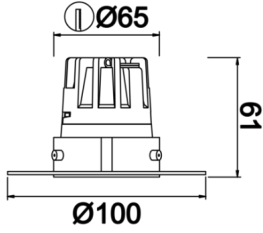

Wina S TS

WIN 005 005 008T 8040 10 36 LN 44 TS

Sıva Altı Downlight & Spot Armatür

Armatür Grubu	Downlight & Spot
Montaj Tipi	Sıva Altı
Armatür Rengi	RAL 9005 - RAL 9016
Gövde	Alüminyum Ekstrüzyon
Optik	15° 24° 36° Reflektör ve Şeffaf Difüzör
Işık Kaynağı	LED
Elektriksel Koruma Sınıfı	CLASS II
IP	44
IK	02
Çalışma Sıcaklığı	-20°C / +40°C
Işık Akısı	800
Tüketim Gücü	8
Armatür Verimliliği	100 lm/W
Renkset Geri Verim (CRI)	>80
Işık Renk Sıcaklığı (CCT)	2700K/3000K/4000K/6500K
Renk Toleransı	< 3 SDCM
Driver Tipi	On/Off
Driver Markası	Tridonic
LED Markası	Samsung
Giriş Gerilimi / Frekans	220-240 V AC 50/60 Hz
Güç Faktörü	>0.9
Surge	1kV
THD (AKIM)	>%20
LED ömrü	>100.000 saat
Opsiyon	On-Off / Dali / 1-10V / Acil Durum Kiti

Teknik Çizim

Fotometrik Eğri

Sipariş Kodu	Ürün Kodu	Güç (W)	Işık Akısı (LM)	CRI	CCT (K)	Optik	Ölçüler (mm)
	WIN 005 005 008T 8040 10 36 LN 44 TS	8	800	>80	4000	36° Reflektör	Ø83

www.atelaydinlatma.com