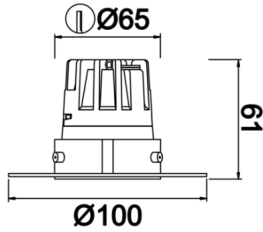

Wina S TS

WIN 005 005 008T 8040 10 36 LN 44 TS

Sıva Altı Downlight & Spot Armatür

Armatür Grubu	Downlight & Spot
Montaj Tipi	Sıva Altı
Armatür Rengi	RAL 9005 - RAL 9016
Gövde	Alüminyum Ekstrüzyon
Optik	15° 24° 36° Reflektör ve Şeffaf Difüzör
Işık Kaynağı	LED
Elektriksel Koruma Sınıfı	CLASS II
IP	44
IK	02
Çalışma Sıcaklığı	-20°C / +40°C
Işık Akısı	800
Tüketim Gücü	8
Armatür Verimliliği	100 lm/W
Renkset Geri Verim (CRI)	>80
Işık Renk Sıcaklığı (CCT)	2700K/3000K/4000K/6500K
Renk Toleransı	< 3 SDCM
Driver Tipi	On/Off
Driver Markası	Tridonic
LED Markası	Samsung
Giriş Gerilimi / Frekans	220-240 V AC 50/60 Hz
Güç Faktörü	>0.9
Surge	1kV
THD (AKIM)	>%20
LED ömrü	>100.000 saat
Opsiyon	On-Off / Dali / 1-10V / Acil Durum Kiti

Teknik Çizim

Fotometrik Eğri

Sipariş Kodu	Ürün Kodu	Güç (W)	Işık Akısı (LM)	CRI	CCT (K)	Optik	Ölçüler (mm)
	WIN 005 005 008T 8040 10 36 LN 44 TS	8	800	>80	4000	36° Reflektör	Ø83

www.atelaydinlatma.com