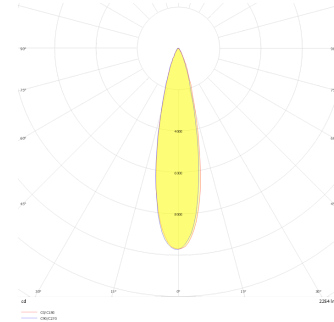

Wina S TS

WIN 005 005 008T 8040 10 24 LN 44 TS

Sıva Altı Downlight & Spot Armatür

Armatür Grubu	Downlight & Spot
Montaj Tipi	Sıva Altı
Armatür Rengi	RAL 9005 - RAL 9016
Gövde	Alüminyum Ekstrüzyon
Optik	15° 24° 36° Reflektör ve Şeffaf Difüzör
Işık Kaynağı	LED
Elektriksel Koruma Sınıfı	CLASS II
IP	44
IK	02
Çalışma Sıcaklığı	-20°C / +40°C
Işık Akısı	800
Tüketim Gücü	8
Armatür Verimliliği	100 lm/W
Renkset Geri Verim (CRI)	>80
Işık Renk Sıcaklığı (CCT)	2700K/3000K/4000K/6500K
Renk Toleransı	< 3 SDCM
Driver Tipi	On/Off
Driver Markası	Tridonic
LED Markası	Samsung
Giriş Gerilimi / Frekans	220-240 V AC 50/60 Hz
Güç Faktörü	>0.9
Surge	1kV
THD (AKIM)	>%20
LED ömrü	>100.000 saat
Opsiyon	On-Off / Dali / 1-10V / Acil Durum Kiti

Teknik Çizim

Fotometrik Eğri

Sipariş Kodu	Ürün Kodu	Güç (W)	Işık Akısı (LM)	CRI	CCT (K)	Optik	Ölçüler (mm)
	WIN 005 005 008T 8040 10 24 LN 44 TS	8	800	>80	4000	24° Reflektör	Ø83

www.atelaydinlatma.com