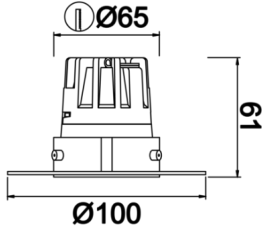

Wina S TS

WIN 005 005 008T 8040 10 24 LN 44 TS

Sıva Altı Downlight & Spot Armatür

| | |
|----------------------------------|---|
| Armatür Grubu | Downlight & Spot |
| Montaj Tipi | Sıva Altı |
| Armatür Rengi | RAL 9005 - RAL 9016 |
| Gövde | Alüminyum Ekstrüzyon |
| Optik | 15° 24° 36° Reflektör ve Şeffaf Difüzör |
| Işık Kaynağı | LED |
| Elektriksel Koruma Sınıfı | CLASS II |
| IP | 44 |
| IK | 02 |
| Çalışma Sıcaklığı | -20°C / +40°C |
| Işık Akısı | 800 |
| Tüketim Gücü | 8 |
| Armatür Verimliliği | 100 lm/W |
| Renkset Geri Verim (CRI) | >80 |
| Işık Renk Sıcaklığı (CCT) | 2700K/3000K/4000K/6500K |
| Renk Toleransı | < 3 SDCM |
| Driver Tipi | On/Off |
| Driver Markası | Tridonic |
| LED Markası | Samsung |
| Giriş Gerilimi / Frekans | 220-240 V AC 50/60 Hz |
| Güç Faktörü | >0.9 |
| Surge | 1kV |
| THD (AKIM) | >%20 |
| LED ömrü | >100.000 saat |
| Opsiyon | On-Off / Dali / 1-10V / Acil Durum Kiti |

Teknik Çizim

Fotometrik Eğri

| Sipariş Kodu | Ürün Kodu | Güç (W) | Işık Akısı (LM) | CRI | CCT (K) | Optik | Ölçüler (mm) |
|--------------|--------------------------------------|---------|-----------------|-----|---------|---------------|--------------|
| | WIN 005 005 008T 8040 10 24 LN 44 TS | 8 | 800 | >80 | 4000 | 24° Reflektör | Ø83 |