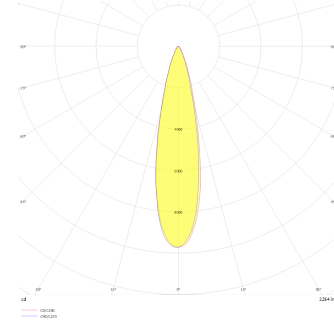

Wina S TS

WIN 005 005 008T 8040 10 24 LN 44 TS

Sıva Altı Downlight & Spot Armatür

| | |
|----------------------------------|---|
| Armatür Grubu | Downlight & Spot |
| Montaj Tipi | Sıva Altı |
| Armatür Rengi | RAL 9005 - RAL 9016 |
| Gövde | Alüminyum Ekstrüzyon |
| Optik | 15° 24° 36° Reflektör ve Şeffaf Difüzör |
| Işık Kaynağı | LED |
| Elektriksel Koruma Sınıfı | CLASS II |
| IP | 44 |
| IK | 02 |
| Çalışma Sıcaklığı | -20°C / +40°C |
| Işık Akısı | 800 |
| Tüketim Gücü | 8 |
| Armatür Verimliliği | 100 lm/W |
| Renkset Geri Verim (CRI) | >80 |
| Işık Renk Sıcaklığı (CCT) | 2700K/3000K/4000K/6500K |
| Renk Toleransı | < 3 SDCM |
| Driver Tipi | On/Off |
| Driver Markası | Tridonic |
| LED Markası | Samsung |
| Giriş Gerilimi / Frekans | 220-240 V AC 50/60 Hz |
| Güç Faktörü | >0.9 |
| Surge | 1kV |
| THD (AKIM) | >%20 |
| LED ömrü | >100.000 saat |
| Opsiyon | On-Off / Dali / 1-10V / Acil Durum Kiti |

Teknik Çizim

Fotometrik Eğri

| Sipariş Kodu | Ürün Kodu | Güç (W) | Işık Akısı (LM) | CRI | CCT (K) | Optik | Ölçüler (mm) |
|--------------|--------------------------------------|---------|-----------------|-----|---------|---------------|--------------|
| | WIN 005 005 008T 8040 10 24 LN 44 TS | 8 | 800 | >80 | 4000 | 24° Reflektör | Ø83 |