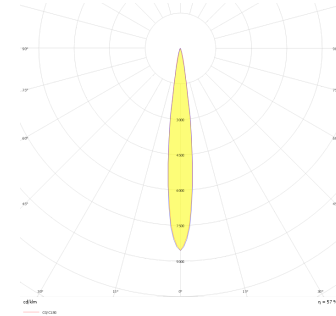

# Wina S TS

WIN 005 005 008T 8040 10 15 LN 44 TS

Sıva Altı Downlight & Spot Armatür

<b>Armatür Grubu</b>	Downlight & Spot
<b>Montaj Tipi</b>	Sıva Altı
<b>Armatür Rengi</b>	RAL 9005 - RAL 9016
<b>Gövde</b>	Alüminyum Ekstrüzyon
<b>Optik</b>	15° 24° 36° Reflektör ve Şeffaf Difüzör
<b>Işık Kaynağı</b>	LED
<b>Elektriksel Koruma Sınıfı</b>	CLASS II
<b>IP</b>	44
<b>IK</b>	02
<b>Çalışma Sıcaklığı</b>	-20°C / +40°C
<b>Işık Akısı</b>	800
<b>Tüketim Gücü</b>	8
<b>Armatür Verimliliği</b>	100 lm/W
<b>Renkset Geri Verim (CRI)</b>	>80
<b>Işık Renk Sıcaklığı (CCT)</b>	2700K/3000K/4000K/6500K
<b>Renk Toleransı</b>	< 3 SDCM
<b>Driver Tipi</b>	On/Off
<b>Driver Markası</b>	Tridonic
<b>LED Markası</b>	Samsung
<b>Giriş Gerilimi / Frekans</b>	220-240 V AC 50/60 Hz
<b>Güç Faktörü</b>	>0.9
<b>Surge</b>	1kV
<b>THD (AKIM)</b>	>%20
<b>LED ömrü</b>	>100.000 saat
<b>Opsiyon</b>	On-Off / Dali / 1-10V / Acil Durum Kiti

Teknik Çizim

Fotometrik Eğri

Sipariş Kodu	Ürün Kodu	Güç (W)	Işık Akısı (LM)	CRI	CCT (K)	Optik	Ölçüler (mm)
	WIN 005 005 008T 8040 10 15 LN 44 TS	8	800	>80	4000	15° Reflektör	Ø83

[www.atelaydinlatma.com](http://www.atelaydinlatma.com)