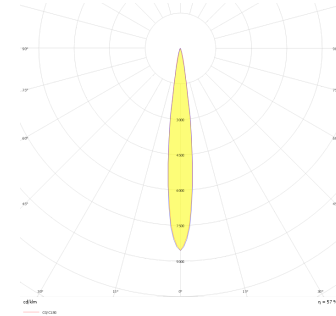

# Wina S TS

WIN 005 005 008T 8040 10 15 LN 44 TS

Sıva Altı Downlight & Spot Armatür

<b>Armatür Grubu</b>	Downlight & Spot
<b>Montaj Tipi</b>	Sıva Altı
<b>Armatür Rengi</b>	RAL 9005 - RAL 9016
<b>Gövde</b>	Alüminyum Ekstrüzyon
<b>Optik</b>	15° 24° 36° Reflektör ve Şeffaf Difüzör
<b>Işık Kaynağı</b>	LED
<b>Elektriksel Koruma Sınıfı</b>	CLASS II
<b>IP</b>	44
<b>IK</b>	02
<b>Çalışma Sıcaklığı</b>	-20°C / +40°C
<b>Işık Akısı</b>	800
<b>Tüketim Gücü</b>	8
<b>Armatür Verimliliği</b>	100 lm/W
<b>Renkset Geri Verim (CRI)</b>	>80
<b>Işık Renk Sıcaklığı (CCT)</b>	2700K/3000K/4000K/6500K
<b>Renk Toleransı</b>	< 3 SDCM
<b>Driver Tipi</b>	On/Off
<b>Driver Markası</b>	Tridonic
<b>LED Markası</b>	Samsung
<b>Giriş Gerilimi / Frekans</b>	220-240 V AC 50/60 Hz
<b>Güç Faktörü</b>	>0.9
<b>Surge</b>	1kV
<b>THD (AKIM)</b>	>%20
<b>LED ömrü</b>	>100.000 saat
<b>Opsiyon</b>	On-Off / Dali / 1-10V / Acil Durum Kiti

Teknik Çizim

Fotometrik Eğri

Sipariş Kodu	Ürün Kodu	Güç (W)	Işık Akısı (LM)	CRI	CCT (K)	Optik	Ölçüler (mm)
	WIN 005 005 008T 8040 10 15 LN 44 TS	8	800	>80	4000	15° Reflektör	Ø83

www.atelaydinlatma.com