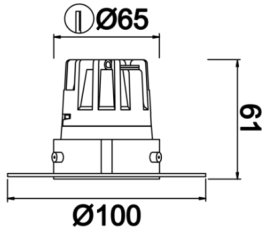

# Wina S TS

WIN 005 005 008T 8040 10 15 LN 44 TS

Sıva Altı Downlight & Spot Armatür

<b>Armatür Grubu</b>	Downlight & Spot
<b>Montaj Tipi</b>	Sıva Altı
<b>Armatür Rengi</b>	RAL 9005 - RAL 9016
<b>Gövde</b>	Alüminyum Ekstrüzyon
<b>Optik</b>	15° 24° 36° Reflektör ve Şeffaf Difüzör
<b>Işık Kaynağı</b>	LED
<b>Elektriksel Koruma Sınıfı</b>	CLASS II
<b>IP</b>	44
<b>IK</b>	02
<b>Çalışma Sıcaklığı</b>	-20°C / +40°C
<b>Işık Akısı</b>	800
<b>Tüketim Gücü</b>	8
<b>Armatür Verimliliği</b>	100 lm/W
<b>Renkset Geri Verim (CRI)</b>	>80
<b>Işık Renk Sıcaklığı (CCT)</b>	2700K/3000K/4000K/6500K
<b>Renk Toleransı</b>	< 3 SDCM
<b>Driver Tipi</b>	On/Off
<b>Driver Markası</b>	Tridonic
<b>LED Markası</b>	Samsung
<b>Giriş Gerilimi / Frekans</b>	220-240 V AC 50/60 Hz
<b>Güç Faktörü</b>	>0.9
<b>Surge</b>	1kV
<b>THD (AKIM)</b>	>%20
<b>LED ömrü</b>	>100.000 saat
<b>Opsiyon</b>	On-Off / Dali / 1-10V / Acil Durum Kiti

Teknik Çizim

Fotometrik Eğri

Sipariş Kodu	Ürün Kodu	Güç (W)	Işık Akısı (LM)	CRI	CCT (K)	Optik	Ölçüler (mm)
	WIN 005 005 008T 8040 10 15 LN 44 TS	8	800	>80	4000	15° Reflektör	Ø83

[www.atelaydinlatma.com](http://www.atelaydinlatma.com)