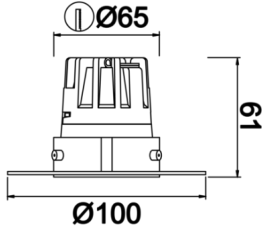

# Wina S TS

WIN 005 005 008T 8040 10 15 LN 44 TS

Sıva Altı Downlight & Spot Armatür

<b>Armatür Grubu</b>	Downlight & Spot
<b>Montaj Tipi</b>	Sıva Altı
<b>Armatür Rengi</b>	RAL 9005 - RAL 9016
<b>Gövde</b>	Alüminyum Ekstrüzyon
<b>Optik</b>	15° 24° 36° Reflektör ve Şeffaf Difüzör
<b>Işık Kaynağı</b>	LED
<b>Elektriksel Koruma Sınıfı</b>	CLASS II
<b>IP</b>	44
<b>IK</b>	02
<b>Çalışma Sıcaklığı</b>	-20°C / +40°C
<b>Işık Akısı</b>	800
<b>Tüketim Gücü</b>	8
<b>Armatür Verimliliği</b>	100 lm/W
<b>Renkset Geri Verim (CRI)</b>	>80
<b>Işık Renk Sıcaklığı (CCT)</b>	2700K/3000K/4000K/6500K
<b>Renk Toleransı</b>	< 3 SDCM
<b>Driver Tipi</b>	On/Off
<b>Driver Markası</b>	Tridonic
<b>LED Markası</b>	Samsung
<b>Giriş Gerilimi / Frekans</b>	220-240 V AC 50/60 Hz
<b>Güç Faktörü</b>	>0.9
<b>Surge</b>	1kV
<b>THD (AKIM)</b>	>%20
<b>LED ömrü</b>	>100.000 saat
<b>Opsiyon</b>	On-Off / Dali / 1-10V / Acil Durum Kiti

Teknik Çizim

Fotometrik Eğri

Sipariş Kodu	Ürün Kodu	Güç (W)	Işık Akısı (LM)	CRI	CCT (K)	Optik	Ölçüler (mm)
	WIN 005 005 008T 8040 10 15 LN 44 TS	8	800	>80	4000	15° Reflektör	Ø83

www.atelaydinlatma.com