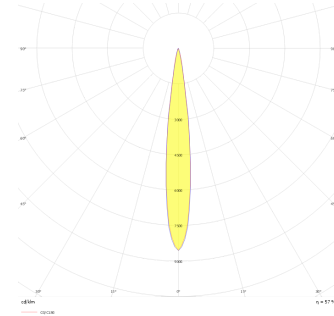

# Wina S TS

WIN 005 005 008T 8040 10 15 LN 44 TS

Sıva Altı Downlight & Spot Armatür

<b>Armatür Grubu</b>	Downlight & Spot
<b>Montaj Tipi</b>	Sıva Altı
<b>Armatür Rengi</b>	RAL 9005 - RAL 9016
<b>Gövde</b>	Alüminyum Ekstrüzyon
<b>Optik</b>	15° 24° 36° Reflektör ve Şeffaf Difüzör
<b>Işık Kaynağı</b>	LED
<b>Elektriksel Koruma Sınıfı</b>	CLASS II
<b>IP</b>	44
<b>IK</b>	02
<b>Çalışma Sıcaklığı</b>	-20°C / +40°C
<b>Işık Akısı</b>	800
<b>Tüketim Gücü</b>	8
<b>Armatür Verimliliği</b>	100 lm/W
<b>Renkset Geri Verim (CRI)</b>	>80
<b>Işık Renk Sıcaklığı (CCT)</b>	2700K/3000K/4000K/6500K
<b>Renk Toleransı</b>	< 3 SDCM
<b>Driver Tipi</b>	On/Off
<b>Driver Markası</b>	Tridonic
<b>LED Markası</b>	Samsung
<b>Giriş Gerilimi / Frekans</b>	220-240 V AC 50/60 Hz
<b>Güç Faktörü</b>	>0.9
<b>Surge</b>	1kV
<b>THD (AKIM)</b>	>%20
<b>LED ömrü</b>	>100.000 saat
<b>Opsiyon</b>	On-Off / Dali / 1-10V / Acil Durum Kiti

Teknik Çizim

Fotometrik Eğri

Sipariş Kodu	Ürün Kodu	Güç (W)	Işık Akısı (LM)	CRI	CCT (K)	Optik	Ölçüler (mm)
	WIN 005 005 008T 8040 10 15 LN 44 TS	8	800	>80	4000	15° Reflektör	Ø83

www.atelaydinlatma.com