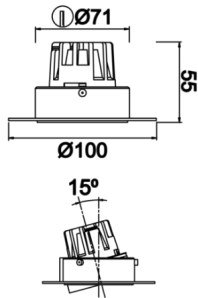

# Wina S TH

WIN 005 005 008T 8040 10 36 LN 44 TH

Sıva Altı Downlight & Spot Armatür

<b>Armatür Grubu</b>	Downlight & Spot
<b>Montaj Tipi</b>	Sıva Altı
<b>Armatür Rengi</b>	RAL 9005 - RAL 9016
<b>Gövde</b>	Alüminyum Ekstrüzyon
<b>Optik</b>	15° 24° 36° Reflektör ve Şeffaf Difüzör
<b>Işık Kaynağı</b>	LED
<b>Elektriksel Koruma Sınıfı</b>	CLASS II
<b>IP</b>	44
<b>IK</b>	02
<b>Çalışma Sıcaklığı</b>	-20°C / +40°C
<b>Işık Akısı</b>	800
<b>Tüketim Gücü</b>	8
<b>Armatür Verimliliği</b>	100 lm/W
<b>Renkset Geri Verim (CRI)</b>	>80
<b>Işık Renk Sıcaklığı (CCT)</b>	2700K/3000K/4000K/6500K
<b>Renk Toleransı</b>	< 3 SDCM
<b>Driver Tipi</b>	On/Off
<b>Driver Markası</b>	Tridonic
<b>LED Markası</b>	Samsung
<b>Giriş Gerilimi / Frekans</b>	220-240 V AC 50/60 Hz
<b>Güç Faktörü</b>	>0.9
<b>Surge</b>	1kV
<b>THD (AKIM)</b>	>%20
<b>LED ömrü</b>	>100.000 saat
<b>Opsiyon</b>	On-Off / Dali / 1-10V / Acil Durum Kitli

Teknik Çizim

Fotometrik Eğri

Sipariş Kodu	Ürün Kodu	Güç (W)	Işık Akısı (LM)	CRI	CCT (K)	Optik	Ölçüler (mm)
	WIN 005 005 008T 8040 10 36 LN 44 TH	8	800	>80	4000	36° Reflektör	Ø83

[www.atelaydinlatma.com](http://www.atelaydinlatma.com)