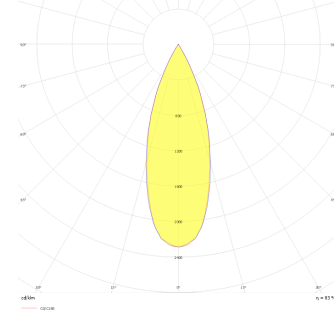

# Wina S TH

WIN 005 005 008T 8040 10 36 LN 44 TH

Sıva Altı Downlight & Spot Armatür

<b>Armatür Grubu</b>	Downlight & Spot
<b>Montaj Tipi</b>	Sıva Altı
<b>Armatür Rengi</b>	RAL 9005 - RAL 9016
<b>Gövde</b>	Alüminyum Ekstrüzyon
<b>Optik</b>	15° 24° 36° Reflektör ve Şeffaf Difüzör
<b>Işık Kaynağı</b>	LED
<b>Elektriksel Koruma Sınıfı</b>	CLASS II
<b>IP</b>	44
<b>IK</b>	02
<b>Çalışma Sıcaklığı</b>	-20°C / +40°C
<b>Işık Akısı</b>	800
<b>Tüketim Gücü</b>	8
<b>Armatür Verimliliği</b>	100 lm/W
<b>Renkset Geri Verim (CRI)</b>	>80
<b>Işık Renk Sıcaklığı (CCT)</b>	2700K/3000K/4000K/6500K
<b>Renk Toleransı</b>	< 3 SDCM
<b>Driver Tipi</b>	On/Off
<b>Driver Markası</b>	Tridonic
<b>LED Markası</b>	Samsung
<b>Giriş Gerilimi / Frekans</b>	220-240 V AC 50/60 Hz
<b>Güç Faktörü</b>	>0.9
<b>Surge</b>	1kV
<b>THD (AKIM)</b>	>%20
<b>LED ömrü</b>	>100.000 saat
<b>Opsiyon</b>	On-Off / Dali / 1-10V / Acil Durum Kitli

Teknik Çizim

Fotometrik Eğri

Sipariş Kodu	Ürün Kodu	Güç (W)	Işık Akısı (LM)	CRI	CCT (K)	Optik	Ölçüler (mm)
	WIN 005 005 008T 8040 10 36 LN 44 TH	8	800	>80	4000	36° Reflektör	Ø83

[www.atelaydinlatma.com](http://www.atelaydinlatma.com)