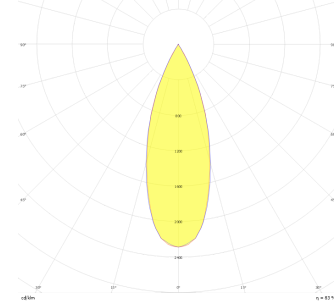

# Wina S TH

WIN 005 005 008T 8040 10 36 LN 44 TH

Sıva Altı Downlight & Spot Armatür

<b>Armatür Grubu</b>	Downlight & Spot
<b>Montaj Tipi</b>	Sıva Altı
<b>Armatür Rengi</b>	RAL 9005 - RAL 9016
<b>Gövde</b>	Alüminyum Ekstrüzyon
<b>Optik</b>	15° 24° 36° Reflektör ve Şeffaf Difüzör
<b>Işık Kaynağı</b>	LED
<b>Elektriksel Koruma Sınıfı</b>	CLASS II
<b>IP</b>	44
<b>IK</b>	02
<b>Çalışma Sıcaklığı</b>	-20°C / +40°C
<b>Işık Akısı</b>	800
<b>Tüketim Gücü</b>	8
<b>Armatür Verimliliği</b>	100 lm/W
<b>Renkset Geri Verim (CRI)</b>	>80
<b>Işık Renk Sıcaklığı (CCT)</b>	2700K/3000K/4000K/6500K
<b>Renk Toleransı</b>	< 3 SDCM
<b>Driver Tipi</b>	On/Off
<b>Driver Markası</b>	Tridonic
<b>LED Markası</b>	Samsung
<b>Giriş Gerilimi / Frekans</b>	220-240 V AC 50/60 Hz
<b>Güç Faktörü</b>	>0.9
<b>Surge</b>	1kV
<b>THD (AKIM)</b>	>%20
<b>LED ömrü</b>	>100.000 saat
<b>Opsiyon</b>	On-Off / Dali / 1-10V / Acil Durum Kitli

Teknik Çizim

Fotometrik Eğri

Sipariş Kodu	Ürün Kodu	Güç (W)	Işık Akısı (LM)	CRI	CCT (K)	Optik	Ölçüler (mm)
	WIN 005 005 008T 8040 10 36 LN 44 TH	8	800	>80	4000	36° Reflektör	Ø83

[www.atelaydinlatma.com](http://www.atelaydinlatma.com)