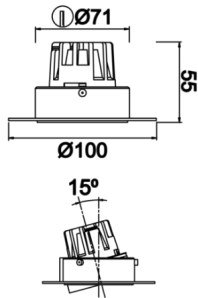

Wina S TH

WIN 005 005 008T 8040 10 24 LN 44 TH

Sıva Altı Downlight & Spot Armatür

Armatür Grubu	Downlight & Spot
Montaj Tipi	Sıva Altı
Armatür Rengi	RAL 9005 - RAL 9016
Gövde	Alüminyum Ekstrüzyon
Optik	15° 24° 36° Reflektör ve Şeffaf Difüzör
Işık Kaynağı	LED
Elektriksel Koruma Sınıfı	CLASS II
IP	44
IK	02
Çalışma Sıcaklığı	-20°C / +40°C
Işık Akısı	800
Tüketim Gücü	8
Armatür Verimliliği	100 lm/W
Renkset Geri Verim (CRI)	>80
Işık Renk Sıcaklığı (CCT)	2700K/3000K/4000K/6500K
Renk Toleransı	< 3 SDCM
Driver Tipi	On/Off
Driver Markası	Tridonic
LED Markası	Samsung
Giriş Gerilimi / Frekans	220-240 V AC 50/60 Hz
Güç Faktörü	>0.9
Surge	1kV
THD (AKIM)	>%20
LED ömrü	>100.000 saat
Opsiyon	On-Off / Dali / 1-10V / Acil Durum Kiti

Teknik Çizim

Fotometrik Eğri

Sipariş Kodu	Ürün Kodu	Güç (W)	Işık Akısı (LM)	CRI	CCT (K)	Optik	Ölçüler (mm)
	WIN 005 005 008T 8040 10 24 LN 44 TH	8	800	>80	4000	24° Reflektör	Ø83

www.atelaydinlatma.com