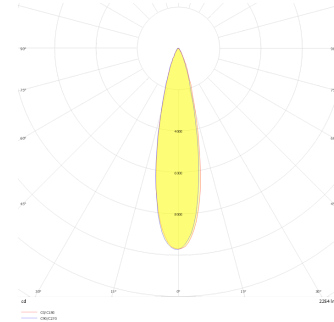

Wina S TH

WIN 005 005 008T 8040 10 24 LN 44 TH

Sıva Altı Downlight & Spot Armatür

Armatür Grubu	Downlight & Spot
Montaj Tipi	Sıva Altı
Armatür Rengi	RAL 9005 - RAL 9016
Gövde	Alüminyum Ekstrüzyon
Optik	15° 24° 36° Reflektör ve Şeffaf Difüzör
Işık Kaynağı	LED
Elektriksel Koruma Sınıfı	CLASS II
IP	44
IK	02
Çalışma Sıcaklığı	-20°C / +40°C
Işık Akısı	800
Tüketim Gücü	8
Armatür Verimliliği	100 lm/W
Renkset Geri Verim (CRI)	>80
Işık Renk Sıcaklığı (CCT)	2700K/3000K/4000K/6500K
Renk Toleransı	< 3 SDCM
Driver Tipi	On/Off
Driver Markası	Tridonic
LED Markası	Samsung
Giriş Gerilimi / Frekans	220-240 V AC 50/60 Hz
Güç Faktörü	>0.9
Surge	1kV
THD (AKIM)	>%20
LED ömrü	>100.000 saat
Opsiyon	On-Off / Dali / 1-10V / Acil Durum Kiti

Teknik Çizim

Fotometrik Eğri

Sipariş Kodu	Ürün Kodu	Güç (W)	Işık Akısı (LM)	CRI	CCT (K)	Optik	Ölçüler (mm)
	WIN 005 005 008T 8040 10 24 LN 44 TH	8	800	>80	4000	24° Reflektör	Ø83

www.atelaydinlatma.com