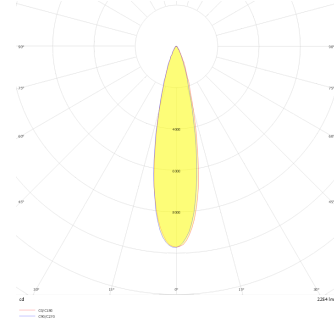

Wina S TH

WIN 005 005 008T 8040 10 24 LN 44 TH

Sıva Altı Downlight & Spot Armatür

Armatür Grubu	Downlight & Spot
Montaj Tipi	Sıva Altı
Armatür Rengi	RAL 9005 - RAL 9016
Gövde	Alüminyum Ekstrüzyon
Optik	15° 24° 36° Reflektör ve Şeffaf Difüzör
Işık Kaynağı	LED
Elektriksel Koruma Sınıfı	CLASS II
IP	44
IK	02
Çalışma Sıcaklığı	-20°C / +40°C
Işık Akısı	800
Tüketim Gücü	8
Armatür Verimliliği	100 lm/W
Renkset Geri Verim (CRI)	>80
Işık Renk Sıcaklığı (CCT)	2700K/3000K/4000K/6500K
Renk Toleransı	< 3 SDCM
Driver Tipi	On/Off
Driver Markası	Tridonic
LED Markası	Samsung
Giriş Gerilimi / Frekans	220-240 V AC 50/60 Hz
Güç Faktörü	>0.9
Surge	1kV
THD (AKIM)	>%20
LED ömrü	>100.000 saat
Opsiyon	On-Off / Dali / 1-10V / Acil Durum Kitli

Teknik Çizim

Fotometrik Eğri

Sipariş Kodu	Ürün Kodu	Güç (W)	Işık Akısı (LM)	CRI	CCT (K)	Optik	Ölçüler (mm)
	WIN 005 005 008T 8040 10 24 LN 44 TH	8	800	>80	4000	24° Reflektör	Ø83

www.atelaydinlatma.com