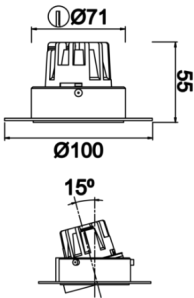

Wina S TH

WIN 005 005 008T 8040 10 24 LN 44 TH

Sıva Altı Downlight & Spot Armatür

Armatür Grubu	Downlight & Spot
Montaj Tipi	Sıva Altı
Armatür Rengi	RAL 9005 - RAL 9016
Gövde	Alüminyum Ekstrüzyon
Optik	15° 24° 36° Reflektör ve Şeffaf Difüzör
Işık Kaynağı	LED
Elektriksel Koruma Sınıfı	CLASS II
IP	44
IK	02
Çalışma Sıcaklığı	-20°C / +40°C
Işık Akısı	800
Tüketim Gücü	8
Armatür Verimliliği	100 lm/W
Renkset Geri Verim (CRI)	>80
Işık Renk Sıcaklığı (CCT)	2700K/3000K/4000K/6500K
Renk Toleransı	< 3 SDCM
Driver Tipi	On/Off
Driver Markası	Tridonic
LED Markası	Samsung
Giriş Gerilimi / Frekans	220-240 V AC 50/60 Hz
Güç Faktörü	>0.9
Surge	1kV
THD (AKIM)	>%20
LED ömrü	>100.000 saat
Opsiyon	On-Off / Dali / 1-10V / Acil Durum Kitli

Teknik Çizim

Fotometrik Eğri

Sipariş Kodu	Ürün Kodu	Güç (W)	Işık Akısı (LM)	CRI	CCT (K)	Optik	Ölçüler (mm)
	WIN 005 005 008T 8040 10 24 LN 44 TH	8	800	>80	4000	24° Reflektör	Ø83

www.atelaydinlatma.com