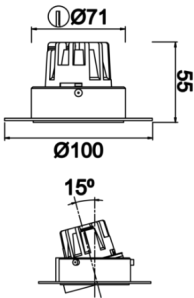

Wina S TH

WIN 005 005 008T 8040 10 15 LN 44 TH

Sıva Altı Downlight & Spot Armatür

Armatür Grubu	Downlight & Spot
Montaj Tipi	Sıva Altı
Armatür Rengi	RAL 9005 - RAL 9016
Gövde	Alüminyum Ekstrüzyon
Optik	15° 24° 36° Reflektör ve Şeffaf Difüzör
Işık Kaynağı	LED
Elektriksel Koruma Sınıfı	CLASS II
IP	44
IK	02
Çalışma Sıcaklığı	-20°C / +40°C
Işık Akısı	800
Tüketim Gücü	8
Armatür Verimliliği	100 lm/W
Renkset Geri Verim (CRI)	>80
Işık Renk Sıcaklığı (CCT)	2700K/3000K/4000K/6500K
Renk Toleransı	< 3 SDCM
Driver Tipi	On/Off
Driver Markası	Tridonic
LED Markası	Samsung
Giriş Gerilimi / Frekans	220-240 V AC 50/60 Hz
Güç Faktörü	>0.9
Surge	1kV
THD (AKIM)	>%20
LED ömrü	>100.000 saat
Opsiyon	On-Off / Dali / 1-10V / Acil Durum Kitli

Teknik Çizim

Fotometrik Eğri

Sipariş Kodu	Ürün Kodu	Güç (W)	Işık Akısı (LM)	CRI	CCT (K)	Optik	Ölçüler (mm)
	WIN 005 005 008T 8040 10 15 LN 44 TH	8	800	>80	4000	15° Reflektör	Ø83

www.atelaydinlatma.com