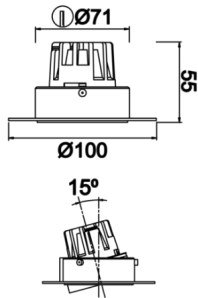

Wina S TH

WIN 005 005 008T 8040 10 15 LN 44 TH

Sıva Altı Downlight & Spot Armatür

Armatür Grubu	Downlight & Spot
Montaj Tipi	Sıva Altı
Armatür Rengi	RAL 9005 - RAL 9016
Gövde	Alüminyum Ekstrüzyon
Optik	15° 24° 36° Reflektör ve Şeffaf Difüzör
Işık Kaynağı	LED
Elektriksel Koruma Sınıfı	CLASS II
IP	44
IK	02
Çalışma Sıcaklığı	-20°C / +40°C
Işık Akısı	800
Tüketim Gücü	8
Armatür Verimliliği	100 lm/W
Renkset Geri Verim (CRI)	>80
Işık Renk Sıcaklığı (CCT)	2700K/3000K/4000K/6500K
Renk Toleransı	< 3 SDCM
Driver Tipi	On/Off
Driver Markası	Tridonic
LED Markası	Samsung
Giriş Gerilimi / Frekans	220-240 V AC 50/60 Hz
Güç Faktörü	>0.9
Surge	1kV
THD (AKIM)	>%20
LED ömrü	>100.000 saat
Opsiyon	On-Off / Dali / 1-10V / Acil Durum Kitli

Teknik Çizim

Fotometrik Eğri

Sipariş Kodu	Ürün Kodu	Güç (W)	Işık Akısı (LM)	CRI	CCT (K)	Optik	Ölçüler (mm)
	WIN 005 005 008T 8040 10 15 LN 44 TH	8	800	>80	4000	15° Reflektör	Ø83

www.atelaydinlatma.com