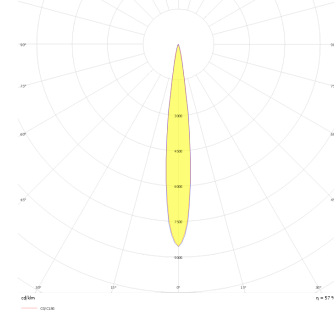

Wina S TH

WIN 005 005 008T 8040 10 15 LN 44 TH

Sıva Altı Downlight & Spot Armatür

Armatür Grubu	Downlight & Spot
Montaj Tipi	Sıva Altı
Armatür Rengi	RAL 9005 - RAL 9016
Gövde	Alüminyum Ekstrüzyon
Optik	15° 24° 36° Reflektör ve Şeffaf Difüzör
Işık Kaynağı	LED
Elektriksel Koruma Sınıfı	CLASS II
IP	44
IK	02
Çalışma Sıcaklığı	-20°C / +40°C
Işık Akısı	800
Tüketim Gücü	8
Armatür Verimliliği	100 lm/W
Renkset Geri Verim (CRI)	>80
Işık Renk Sıcaklığı (CCT)	2700K/3000K/4000K/6500K
Renk Toleransı	< 3 SDCM
Driver Tipi	On/Off
Driver Markası	Tridonic
LED Markası	Samsung
Giriş Gerilimi / Frekans	220-240 V AC 50/60 Hz
Güç Faktörü	>0.9
Surge	1kV
THD (AKIM)	>%20
LED ömrü	>100.000 saat
Opsiyon	On-Off / Dali / 1-10V / Acil Durum Kitli

Teknik Çizim

Fotometrik Eğri

Sipariş Kodu	Ürün Kodu	Güç (W)	Işık Akısı (LM)	CRI	CCT (K)	Optik	Ölçüler (mm)
	WIN 005 005 008T 8040 10 15 LN 44 TH	8	800	>80	4000	15° Reflektör	Ø83

www.atelaydinlatma.com