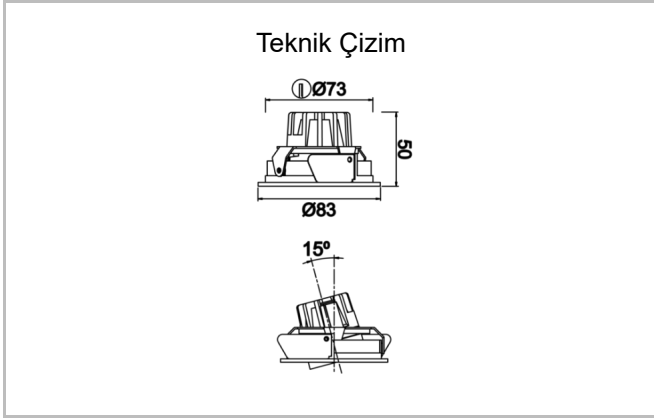

Wina S HR

WIN 008 005 008A 8040 10 36 LN 44 HR

Sıva Altı Downlight & Spot Armatür

Armatür Grubu	Downlight & Spot
Montaj Tipi	Sıva Altı
Armatür Rengi	RAL 9005 - RAL 9016
Gövde	Alüminyum Ekstrüzyon
Optik	15° 24° 36° Reflektör ve Şeffaf Difüzör
Işık Kaynağı	LED
Elektriksel Koruma Sınıfı	CLASS II
IP	44
IK	02
Çalışma Sıcaklığı	-20°C / +40°C
Işık Akısı	800
Tüketim Gücü	8
Armatür Verimliliği	100 lm/W
Renkssel Geri Verim (CRI)	>80
Işık Renk Sıcaklığı (CCT)	2700K/3000K/4000K/6500K
Renk Toleransı	< 3 SDCM
Driver Tipi	On/Off
Driver Markası	Tridonic
LED Markası	Samsung
Giriş Gerilimi / Frekans	220-240 V AC 50/60 Hz
Güç Faktörü	>0.9
Surge	1kV
THD (AKIM)	>%20
LED ömrü	>100.000 saat
Opsiyon	On-Off / Dali / 1-10V / Acil Durum Kiti

Sipariş Kodu	Ürün Kodu	Güç (W)	Işık Akısı (LM)	CRI	CCT (K)	Optik	Ölçüler (mm)
	WIN 008 005 008A 8040 10 36 LN 44 HR	8	800	>80	4000	36° Reflektör	Ø83

www.atelaydinlatma.com