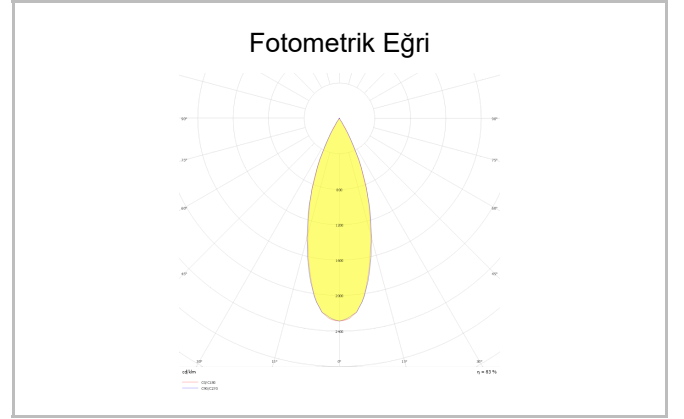

Wina S HR

WIN 008 005 008A 8040 10 36 LN 44 HR

Sıva Altı Downlight & Spot Armatür

Armatür Grubu	Downlight & Spot
Montaj Tipi	Sıva Altı
Armatür Rengi	RAL 9005 - RAL 9016
Gövde	Alüminyum Ekstrüzyon
Optik	15° 24° 36° Reflektör ve Şeffaf Difüzör
Işık Kaynağı	LED
Elektriksel Koruma Sınıfı	CLASS II
IP	44
IK	02
Çalışma Sıcaklığı	-20°C / +40°C
Işık Akısı	800
Tüketim Gücü	8
Armatür Verimliliği	100 lm/W
Renkssel Geri Verim (CRI)	>80
Işık Renk Sıcaklığı (CCT)	2700K/3000K/4000K/6500K
Renk Toleransı	< 3 SDCM
Driver Tipi	On/Off
Driver Markası	Tridonic
LED Markası	Samsung
Giriş Gerilimi / Frekans	220-240 V AC 50/60 Hz
Güç Faktörü	>0.9
Surge	1kV
THD (AKIM)	>%20
LED ömrü	>100.000 saat
Opsiyon	On-Off / Dali / 1-10V / Acil Durum Kiti

Sipariş Kodu	Ürün Kodu	Güç (W)	Işık Akısı (LM)	CRI	CCT (K)	Optik	Ölçüler (mm)
	WIN 008 005 008A 8040 10 36 LN 44 HR	8	800	>80	4000	36° Reflektör	Ø83

www.atelaydinlatma.com